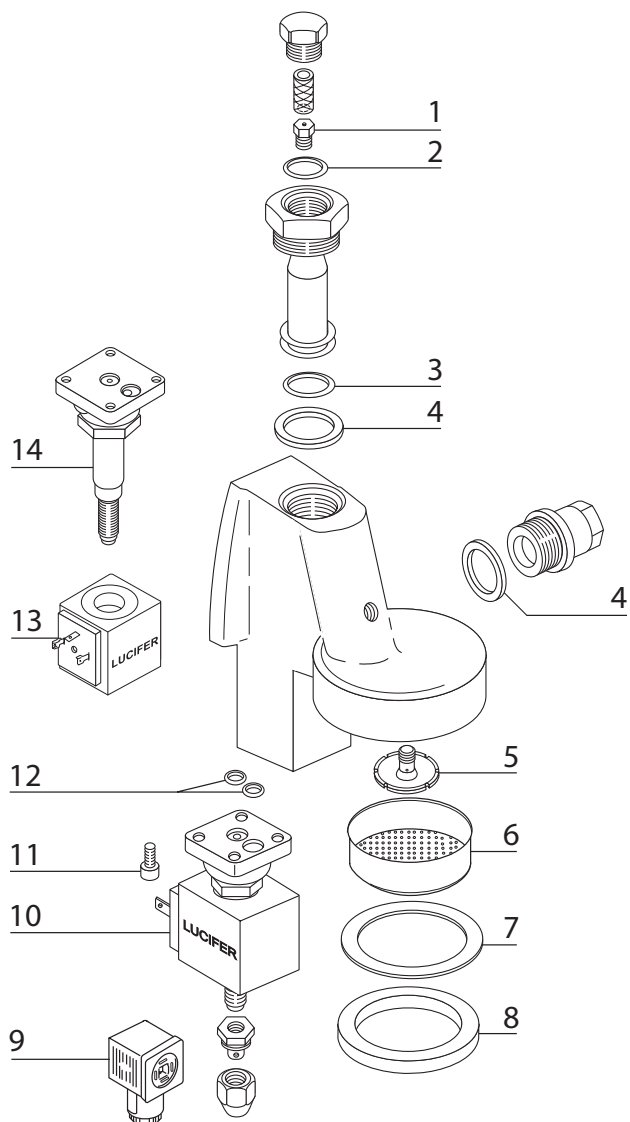

# Wega

pozice	obj. č.	název	popis	rozměr [mm]
<b>Vodoznak Wega</b>				
1	130001	Matice 3/8"		
2	130002	Podložka		
3	130003	Těsnění vodoznaku		
4	130004	Podložka		
5	130005	Matice vodoznaku		
6	130006	Trubice vodoznaku		ø11 x 170
7	130007	Kulička		
8	130008	Těsnění zátky		
9	106063	Zátka 1/4"		

pozice	obj. č.	název	popis
<b>Ventil horké vody a páry Wega</b>			
1	130009	Tělo ventilu	
2	130010	Matice	
3	130011	Gumové těsnění	
4	130012	Sedlo ventilu	
5	130013	Hřídelka ventilu 145 mm	
5	130014	Hřídelka ventilu 109 mm	
6	130015	Těsnění	
6	130016	Teflonové těsnění	
7	130017	Šroubení ventilu	
8	130018	Gumové těsnění	
9	130019	Podložka	
10	130020	Pružina	
11	130021	Teflonové těsnění	
12	130022	Sedlo pružiny	
13	130023	Těsnící kroužek	
14	143001	Trubka výtoku páry	Sphera
15	130026	Tepečná ochrana	
16	130027	Tělo ventilu kompletní	

# Wega

pozice	obj. č.	název	popis
<b>Wega skupina 1</b>			
1	136070	Tryska	
2	135004	O kroužek	
3	136048	O kroužek	
4	132054	Těsnění teflon	
5	132050	Rozstříkovací šroub	
6	122006	Sítko	
7	118104	Distanční kroužek	
8	118004	Těsnění páky 8 mm	
8	118005	Těsnění páky 8,5 mm	
8	118006	Těsnění páky 9 mm	
9	130050	Konektor ventilu	
10	113025	Elektrický ventil Lucifer	
11	902001	Šroub	
12	141014	O kroužek	
13	113030	Cívka ventilu Lucifer	
14	113032	Tělo ventilu Lucifer	

pozice	obj. č.	název	popis
<b>Wega skupina 2</b>			
1	135004	O kroužek	
2	136048	O kroužek	
3	136052	Pružina	
4	132054	Těsnění teflon	
5	132042	Těsnění sedla ventilu	
6	136051	Pružina	
7	136044	Tělisko ventilu	
8	136050	Podložka	
9	132024	Těsnění sedla ventilu	
10	136045	Těleso ventilu	
11	136046	Hřídelka ventilu	
12	136055	Pružina	
13	136063	Tělisko ventilu	
14	136054	Pružina	
15	118004	Těsnění páky 8 mm	
15	118005	Těsnění páky 8,5 mm	
15	118006	Těsnění páky 9 mm	
16	118104	Distanční kroužek	
17	122006	Sítka	
18	132050	Rozstříkovací šroub	
19	136062	Tělisko ventilu	
20	136047	Hřídelka	
21	136070	Tryska	