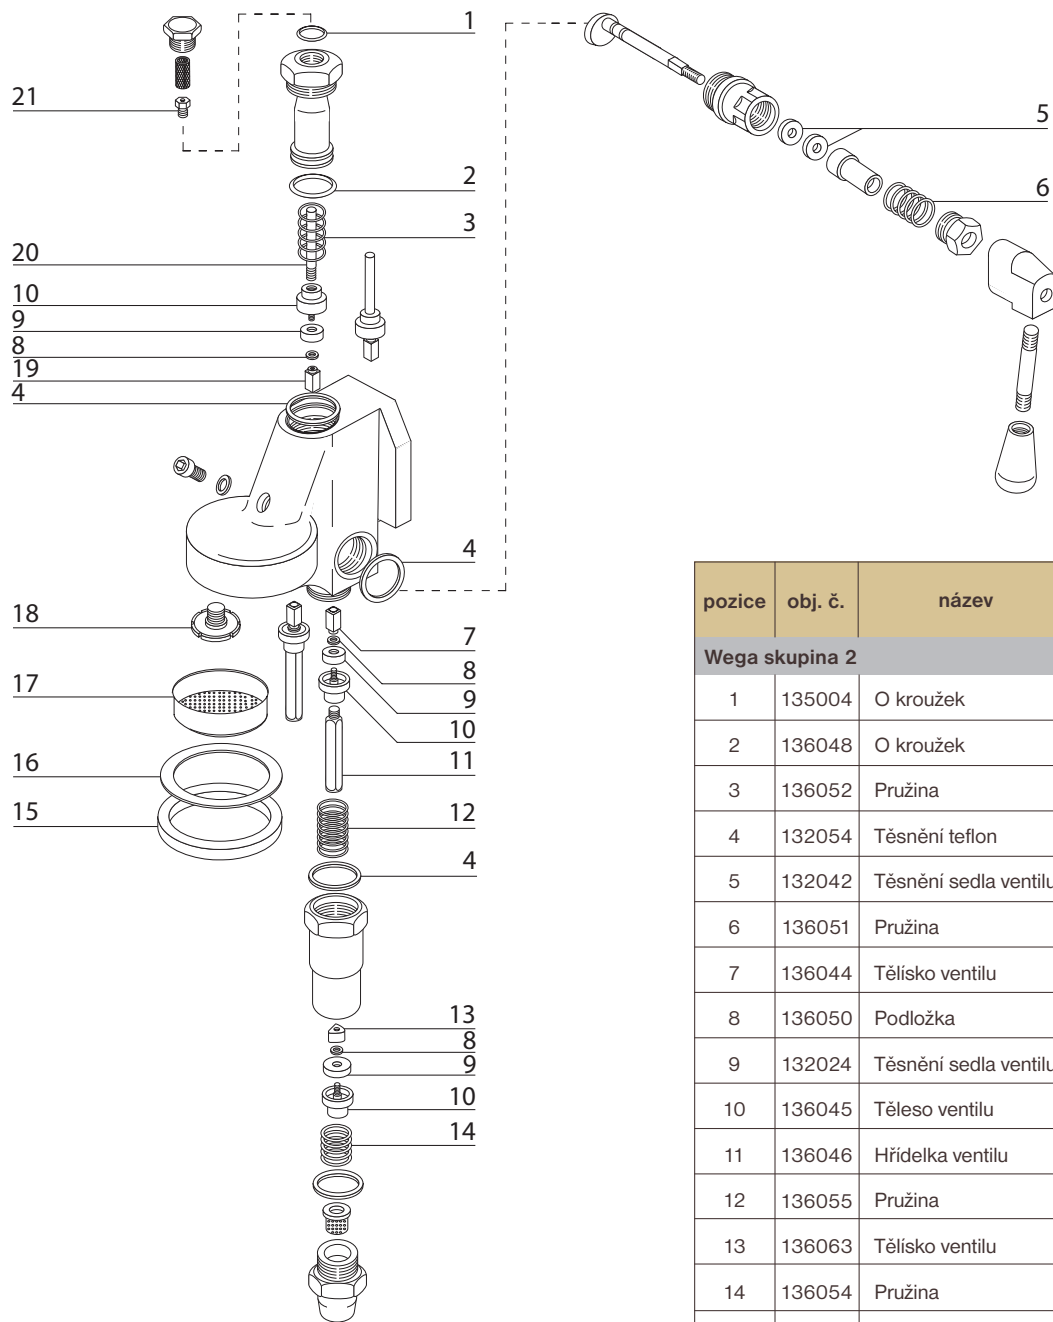

# Wega

pozice	obj. č.	název	popis	rozměr [mm]
<b>Vodoznak Wega</b>				
1	130001	Matice 3/8"		
2	130002	Podložka		
3	130003	Těsnění vodoznaku		
4	130004	Podložka		
5	130005	Matice vodoznaku		
6	130006	Trubice vodoznaku		ø11 x 170
7	130007	Kulička		
8	130008	Těsnění zátky		
9	106063	Zátka 1/4"		

pozice	obj. č.	název	popis
<b>Ventil horké vody a páry Wega</b>			
1	130009	Tělo ventilu	
2	130010	Matice	
3	130011	Gumové těsnění	
4	130012	Sedlo ventilu	
5	130013	Hřídelka ventilu 145 mm	
5	130014	Hřídelka ventilu 109 mm	
6	130015	Těsnění	
6	130016	Teflonové těsnění	
7	130017	Šroubení ventilu	
8	130018	Gumové těsnění	
9	130019	Podložka	
10	130020	Pružina	
11	130021	Teflonové těsnění	
12	130022	Sedlo pružiny	
13	130023	Těsnící kroužek	
14	143001	Trubka výtoku páry	Sphera
15	130026	Tepečná ochrana	
16	130027	Tělo ventilu kompletní	

# Wega

pozice	obj. č.	název	popis
<b>Wega skupina 1</b>			
1	136070	Tryska	
2	135004	O kroužek	
3	136048	O kroužek	
4	132054	Těsnění teflon	
5	132050	Rozstříkovací šroub	
6	122006	Sítko	
7	118104	Distanční kroužek	
8	118004	Těsnění páky 8 mm	
8	118005	Těsnění páky 8,5 mm	
8	118006	Těsnění páky 9 mm	
9	130050	Konektor ventilu	
10	113025	Elektrický ventil Lucifer	
11	902001	Šroub	
12	141014	O kroužek	
13	113030	Cívka ventilu Lucifer	
14	113032	Tělo ventilu Lucifer	

pozice	obj. č.	název	popis
<b>Wega skupina 2</b>			
1	135004	O kroužek	
2	136048	O kroužek	
3	136052	Pružina	
4	132054	Těsnění teflon	
5	132042	Těsnění sedla ventilu	
6	136051	Pružina	
7	136044	Tělisko ventilu	
8	136050	Podložka	
9	132024	Těsnění sedla ventilu	
10	136045	Těleso ventilu	
11	136046	Hřídelka ventilu	
12	136055	Pružina	
13	136063	Tělisko ventilu	
14	136054	Pružina	
15	118004	Těsnění páky 8 mm	
15	118005	Těsnění páky 8,5 mm	
15	118006	Těsnění páky 9 mm	
16	118104	Distanční kroužek	
17	122006	Sítka	
18	132050	Rozstříkovací šroub	
19	136062	Tělisko ventilu	
20	136047	Hřídelka	
21	136070	Tryska	