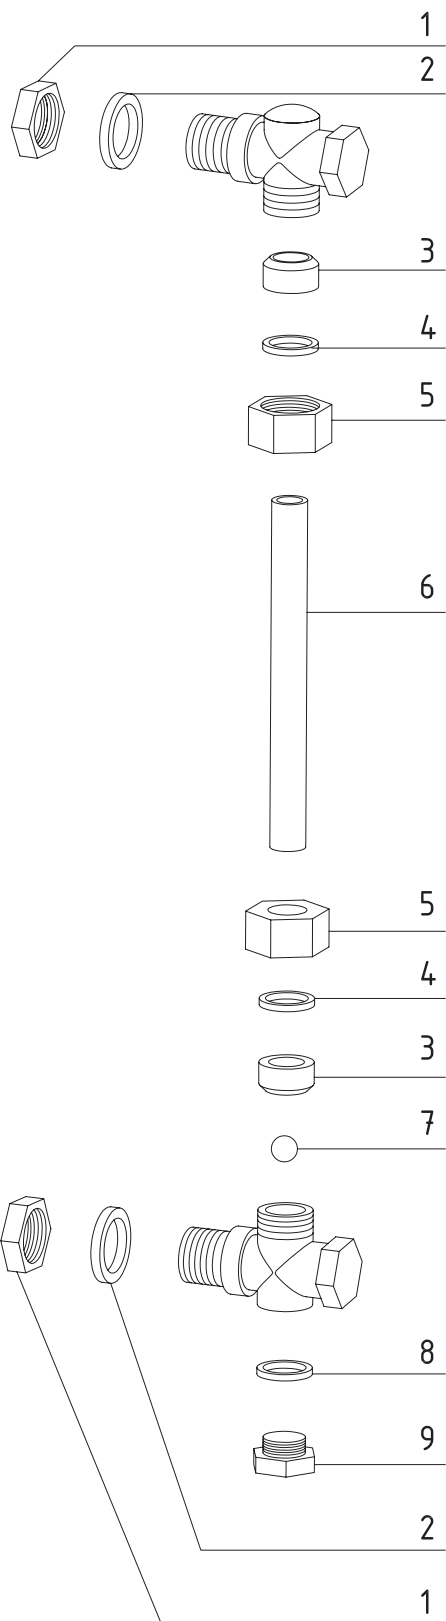

# Wega

pozice	obj. č.	název	popis	rozměr [mm]
<b>Vodoznak Wega</b>				
1	130001	Matice 3/8"		
2	130002	Podložka		
3	130003	Těsnění vodoznaku		
4	130004	Podložka		
5	130005	Matice vodoznaku		
6	130006	Trubice vodoznaku		ø11 x 170
7	130007	Kulička		
8	130008	Těsnění zátky		
9	106063	Zátka 1/4"		

pozice	obj. č.	název	popis
<b>Ventil horké vody a páry Wega</b>			
1	130009	Tělo ventilu	
2	130010	Matice	
3	130011	Gumové těsnění	
4	130012	Sedlo ventilu	
5	130013	Hřídelka ventilu 145 mm	
5	130014	Hřídelka ventilu 109 mm	
6	130015	Těsnění	
6	130016	Teflonové těsnění	
7	130017	Šroubení ventilu	
8	130018	Gumové těsnění	
9	130019	Podložka	
10	130020	Pružina	
11	130021	Teflonové těsnění	
12	130022	Sedlo pružiny	
13	130023	Těsnící kroužek	
14	143001	Trubka výtoku páry	Sphera
15	130026	Tepečná ochrana	
16	130027	Tělo ventilu kompletní	

# Wega

pozice	obj. č.	název	popis
<b>Wega skupina 1</b>			
1	136070	Tryska	
2	135004	O kroužek	
3	136048	O kroužek	
4	132054	Těsnění teflon	
5	132050	Rozstříkovací šroub	
6	122006	Sítko	
7	118104	Distanční kroužek	
8	118004	Těsnění páky 8 mm	
8	118005	Těsnění páky 8,5 mm	
8	118006	Těsnění páky 9 mm	
9	130050	Konektor ventilu	
10	113025	Elektrický ventil Lucifer	
11	902001	Šroub	
12	141014	O kroužek	
13	113030	Cívka ventilu Lucifer	
14	113032	Tělo ventilu Lucifer	

pozice	obj. č.	název	popis
<b>Wega skupina 2</b>			
1	135004	O kroužek	
2	136048	O kroužek	
3	136052	Pružina	
4	132054	Těsnění teflon	
5	132042	Těsnění sedla ventilu	
6	136051	Pružina	
7	136044	Tělisko ventilu	
8	136050	Podložka	
9	132024	Těsnění sedla ventilu	
10	136045	Těleso ventilu	
11	136046	Hřídelka ventilu	
12	136055	Pružina	
13	136063	Tělisko ventilu	
14	136054	Pružina	
15	118004	Těsnění páky 8 mm	
15	118005	Těsnění páky 8,5 mm	
15	118006	Těsnění páky 9 mm	
16	118104	Distanční kroužek	
17	122006	Sítka	
18	132050	Rozstříkovací šroub	
19	136062	Tělisko ventilu	
20	136047	Hřídelka	
21	136070	Tryska	