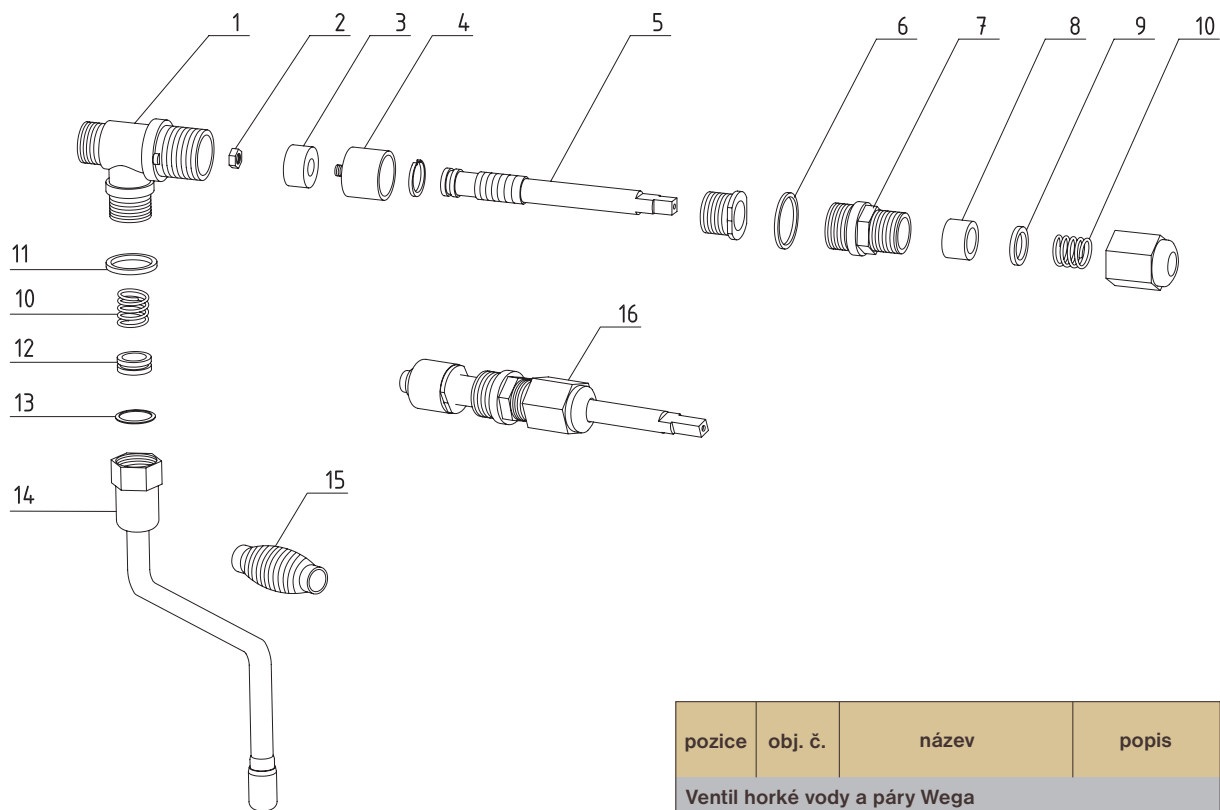

# Wega

pozice	obj. č.	název	popis	rozměr [mm]
<b>Vodoznak Wega</b>				
1	130001	Matice 3/8"		
2	130002	Podložka		
3	130003	Těsnění vodoznaku		
4	130004	Podložka		
5	130005	Matice vodoznaku		
6	130006	Trubice vodoznaku		ø11 x 170
7	130007	Kulička		
8	130008	Těsnění zátky		
9	106063	Zátka 1/4"		

pozice	obj. č.	název	popis
<b>Ventil horké vody a páry Wega</b>			
1	130009	Tělo ventilu	
2	130010	Matice	
3	130011	Gumové těsnění	
4	130012	Sedlo ventilu	
5	130013	Hřídelka ventilu 145 mm	
5	130014	Hřídelka ventilu 109 mm	
6	130015	Těsnění	
6	130016	Teflonové těsnění	
7	130017	Šroubení ventilu	
8	130018	Gumové těsnění	
9	130019	Podložka	
10	130020	Pružina	
11	130021	Teflonové těsnění	
12	130022	Sedlo pružiny	
13	130023	Těsnící kroužek	
14	143001	Trubka výtoku páry	Sphera
15	130026	Tepečná ochrana	
16	130027	Tělo ventilu kompletní	

# Wega

pozice	obj. č.	název	popis
<b>Wega skupina 1</b>			
1	136070	Tryska	
2	135004	O kroužek	
3	136048	O kroužek	
4	132054	Těsnění teflon	
5	132050	Rozstříkovací šroub	
6	122006	Sítko	
7	118104	Distanční kroužek	
8	118004	Těsnění páky 8 mm	
8	118005	Těsnění páky 8,5 mm	
8	118006	Těsnění páky 9 mm	
9	130050	Konektor ventilu	
10	113025	Elektrický ventil Lucifer	
11	902001	Šroub	
12	141014	O kroužek	
13	113030	Cívka ventilu Lucifer	
14	113032	Tělo ventilu Lucifer	

pozice	obj. č.	název	popis
<b>Wega skupina 2</b>			
1	135004	O kroužek	
2	136048	O kroužek	
3	136052	Pružina	
4	132054	Těsnění teflon	
5	132042	Těsnění sedla ventilu	
6	136051	Pružina	
7	136044	Tělisko ventilu	
8	136050	Podložka	
9	132024	Těsnění sedla ventilu	
10	136045	Těleso ventilu	
11	136046	Hřídelka ventilu	
12	136055	Pružina	
13	136063	Tělisko ventilu	
14	136054	Pružina	
15	118004	Těsnění páky 8 mm	
15	118005	Těsnění páky 8,5 mm	
15	118006	Těsnění páky 9 mm	
16	118104	Distanční kroužek	
17	122006	Sítka	
18	132050	Rozstříkovací šroub	
19	136062	Tělisko ventilu	
20	136047	Hřídelka	
21	136070	Tryska	