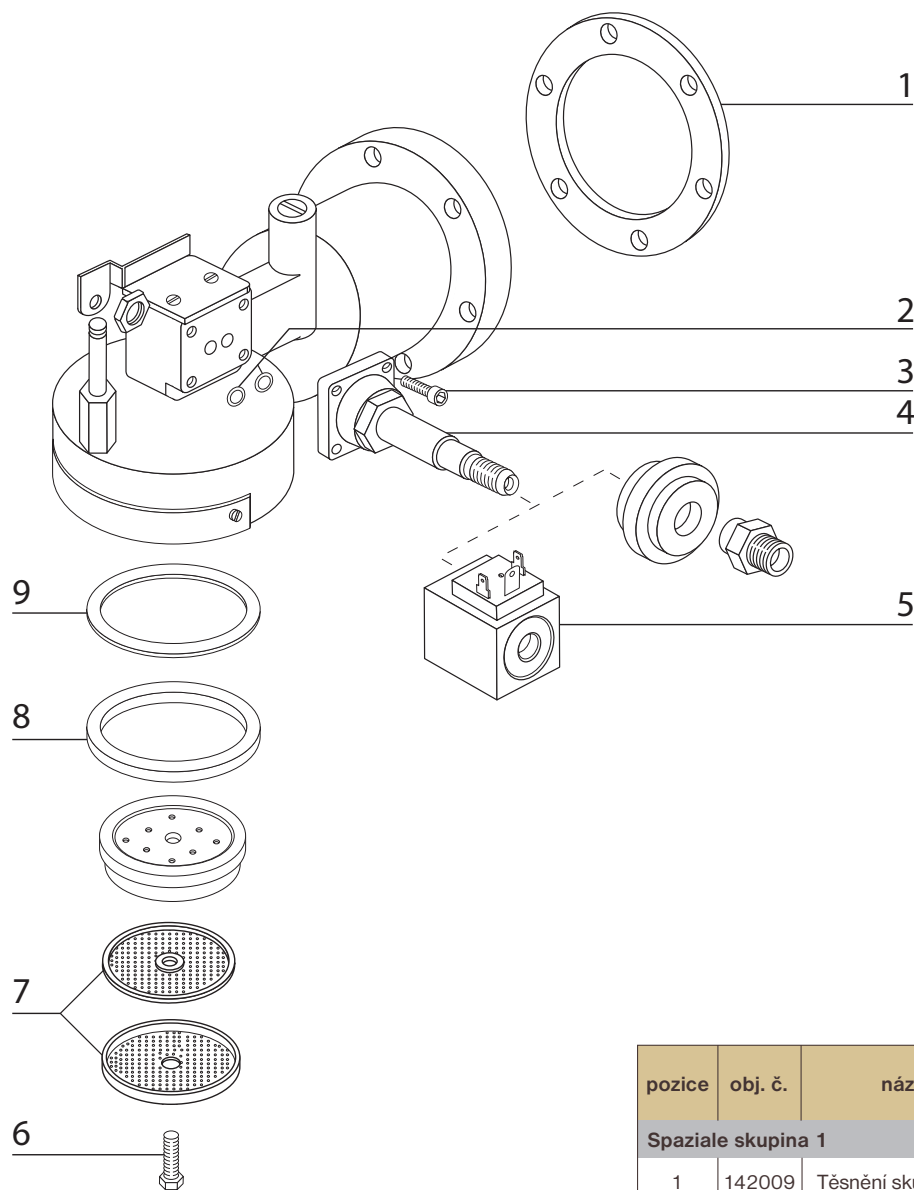

Spaziale

pozice	obj. č.	název	popis
Vodoznak Spaziale			
1	106125	Odvzdušňovací ventil	
2	141001	O kroužek	
3	134001	Těsnění vodoznaku	
4	142001	Trubice vodoznaku	
5	106063	Zátka 1/4"	

Spaziale

pozice	obj. č.	název	popis
Ventil páry Spaziale			
1	137001	Těsnění teflonové	
2	137002	Pružina	
3	137003	Sedlo pružiny	
4	137004	Těsnění sedla ventilu	
5	133007	O kroužek	
6	137006	Matice	
7	132013	O kroužek	
8	142002	Růžice ventilu	
9	132040	Pružina	
10	142003	Matice	
11	142004	Trubka výtoku páry	Sinistro
11	142005	Trubka výtoku páry	Destro

Spaziale

pozice	obj. č.	název	popis
Ventil napouštění vody Spaziale			
1	137001	Těsnění teflonové	
2	137002	Pružina	
3	137003	Sedlo pružiny	
4	137004	Těsnění sedla ventilu	
5	133007	O kroužek	
6	137006	Matice	

Spaziale

pozice	obj. č.	název	popis
Spaziale skupina 1			
1	142009	Těsnění skupiny	Klingerit
1	142008	Těsnění skupiny	Teflon
2	141014	O kroužek	
3	902001	Šroub	
4	113032	Tělo ventilu Lucifer	
4	113020	Tělo ventilu Parker	
5	113030	Cívka ventilu Lucifer	
5	113015	Cívka ventilu Parker	
6	902007	Šroub	
7	122008	Sítka	
8	118016	Těsnění páky 6,5 mm	
9	118105	Distanční kroužek	

Spaziale

pozice	obj. č.	název	popis
Spaziale skupina 2			
1	117145	Těsnění teflon	
2	142006	O kroužek	
3	142007	Těsnění skupiny	Teflon
4	113032	Tělo ventilu Lucifer	
4	113020	Tělo ventilu Parker	
5	902001	Šroub	
6	141014	O kroužek	
7	118105	Distanční kroužek	
8	118016	Těsnění páky 6,5 mm	
9	122008	Sítka	
10	121030	Pružina	
11	902007	Šroub	