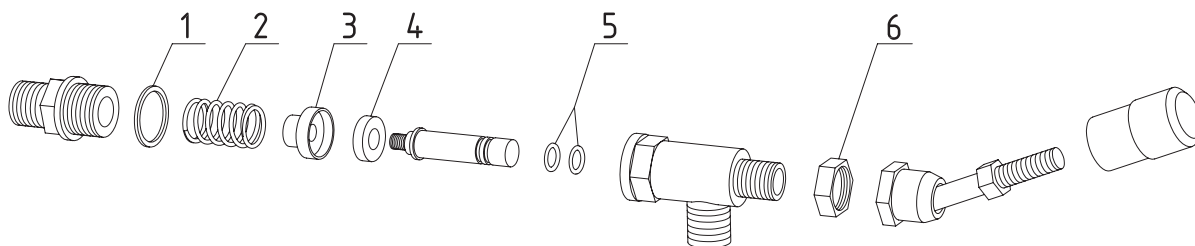

Spaziale

pozice	obj. č.	název	popis
Vodoznak Spaziale			
1	106125	Odvzdušňovací ventil	
2	141001	O kroužek	
3	134001	Těsnění vodoznaku	
4	142001	Trubice vodoznaku	
5	106063	Zátka 1/4"	

Spaziale

pozice	obj. č.	název	popis
Ventil páry Spaziale			
1	137001	Těsnění teflonové	
2	137002	Pružina	
3	137003	Sedlo pružiny	
4	137004	Těsnění sedla ventilu	
5	133007	O kroužek	
6	137006	Matice	
7	132013	O kroužek	
8	142002	Růžice ventilu	
9	132040	Pružina	
10	142003	Matice	
11	142004	Trubka výtoku páry	Sinistro
11	142005	Trubka výtoku páry	Destro

Spaziale

pozice	obj. č.	název	popis
Ventil napouštění vody Spaziale			
1	137001	Těsnění teflonové	
2	137002	Pružina	
3	137003	Sedlo pružiny	
4	137004	Těsnění sedla ventilu	
5	133007	O kroužek	
6	137006	Matice	

Spaziale

pozice	obj. č.	název	popis
Spaziale skupina 1			
1	142009	Těsnění skupiny	Klingerit
1	142008	Těsnění skupiny	Teflon
2	141014	O kroužek	
3	902001	Šroub	
4	113032	Tělo ventilu Lucifer	
4	113020	Tělo ventilu Parker	
5	113030	Cívka ventilu Lucifer	
5	113015	Cívka ventilu Parker	
6	902007	Šroub	
7	122008	Sítka	
8	118016	Těsnění páky 6,5 mm	
9	118105	Distanční kroužek	

Spaziale

pozice	obj. č.	název	popis
Spaziale skupina 2			
1	117145	Těsnění teflon	
2	142006	O kroužek	
3	142007	Těsnění skupiny	Teflon
4	113032	Tělo ventilu Lucifer	
4	113020	Tělo ventilu Parker	
5	902001	Šroub	
6	141014	O kroužek	
7	118105	Distanční kroužek	
8	118016	Těsnění páky 6,5 mm	
9	122008	Sítka	
10	121030	Pružina	
11	902007	Šroub	