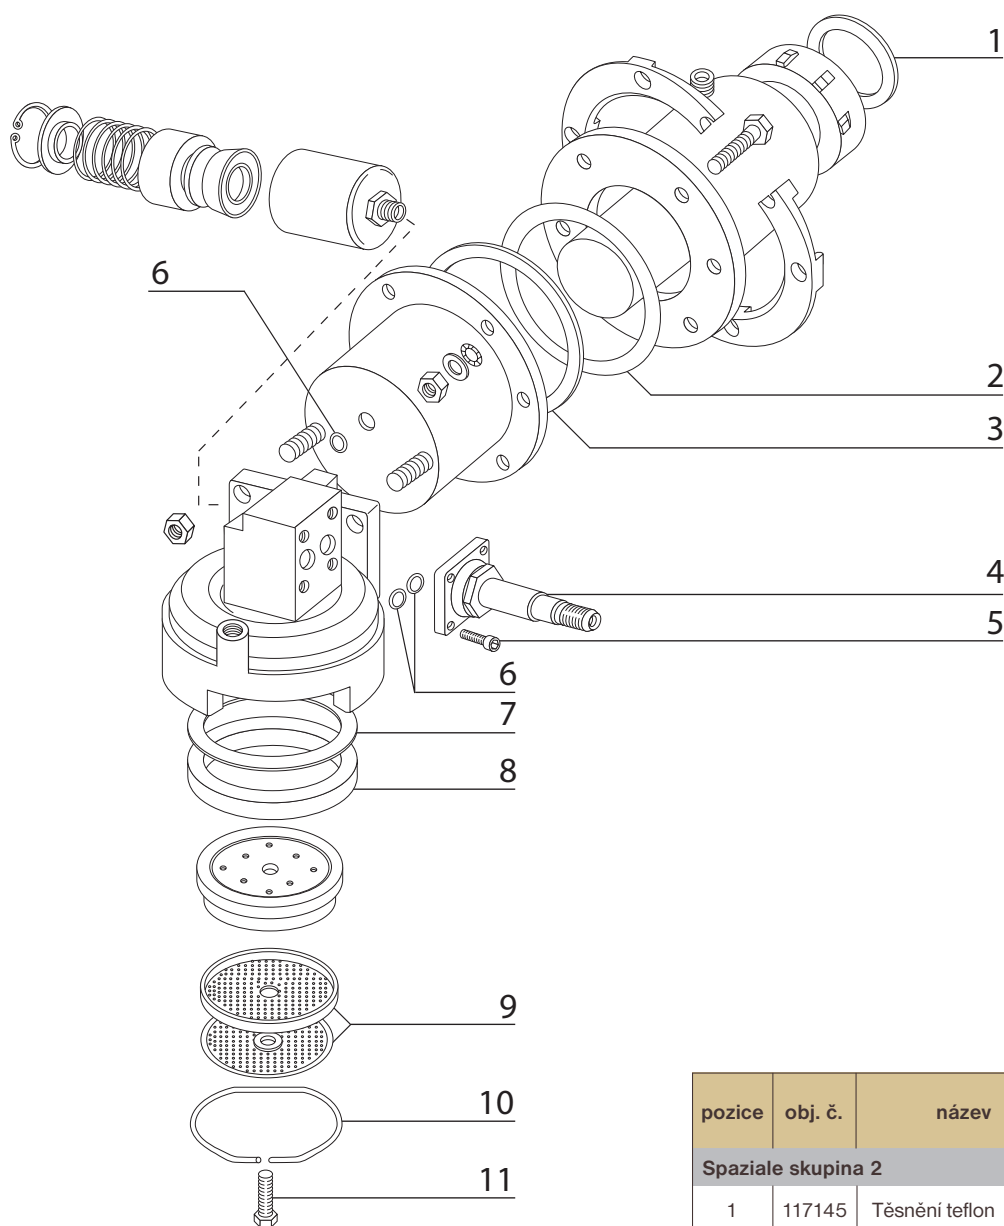

Spaziale

pozice	obj. č.	název	popis
Vodoznak Spaziale			
1	106125	Odvzdušňovací ventil	
2	141001	O kroužek	
3	134001	Těsnění vodoznaku	
4	142001	Trubice vodoznaku	
5	106063	Zátka 1/4"	

Spaziale

pozice	obj. č.	název	popis
Ventil páry Spaziale			
1	137001	Těsnění teflonové	
2	137002	Pružina	
3	137003	Sedlo pružiny	
4	137004	Těsnění sedla ventilu	
5	133007	O kroužek	
6	137006	Matice	
7	132013	O kroužek	
8	142002	Růžice ventilu	
9	132040	Pružina	
10	142003	Matice	
11	142004	Trubka výtoku páry	Sinistro
11	142005	Trubka výtoku páry	Destro

Spaziale

pozice	obj. č.	název	popis
Ventil napouštění vody Spaziale			
1	137001	Těsnění teflonové	
2	137002	Pružina	
3	137003	Sedlo pružiny	
4	137004	Těsnění sedla ventilu	
5	133007	O kroužek	
6	137006	Matice	

Spaziale

pozice	obj. č.	název	popis
Spaziale skupina 1			
1	142009	Těsnění skupiny	Klingerit
1	142008	Těsnění skupiny	Teflon
2	141014	O kroužek	
3	902001	Šroub	
4	113032	Tělo ventilu Lucifer	
4	113020	Tělo ventilu Parker	
5	113030	Cívka ventilu Lucifer	
5	113015	Cívka ventilu Parker	
6	902007	Šroub	
7	122008	Sítka	
8	118016	Těsnění páky 6,5 mm	
9	118105	Distanční kroužek	

Spaziale

pozice	obj. č.	název	popis
Spaziale skupina 2			
1	117145	Těsnění teflon	
2	142006	O kroužek	
3	142007	Těsnění skupiny	Teflon
4	113032	Tělo ventilu Lucifer	
4	113020	Tělo ventilu Parker	
5	902001	Šroub	
6	141014	O kroužek	
7	118105	Distanční kroužek	
8	118016	Těsnění páky 6,5 mm	
9	122008	Sítka	
10	121030	Pružina	
11	902007	Šroub	