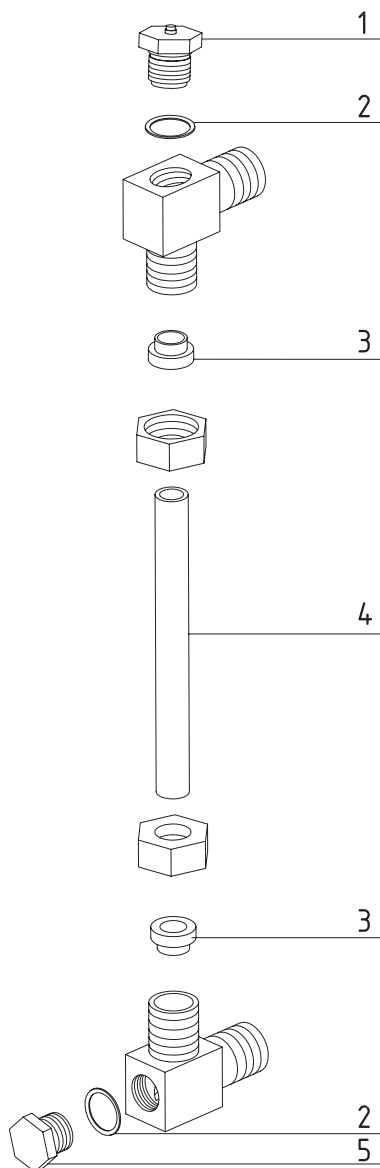

Spaziale

pozice	obj. č.	název	popis
Vodoznak Spaziale			
1	106125	Odvzdušňovací ventil	
2	141001	O kroužek	
3	134001	Těsnění vodoznaku	
4	142001	Trubice vodoznaku	
5	106063	Zátka 1/4"	

Spaziale

pozice	obj. č.	název	popis
Ventil páry Spaziale			
1	137001	Těsnění teflonové	
2	137002	Pružina	
3	137003	Sedlo pružiny	
4	137004	Těsnění sedla ventilu	
5	133007	O kroužek	
6	137006	Matice	
7	132013	O kroužek	
8	142002	Růžice ventilu	
9	132040	Pružina	
10	142003	Matice	
11	142004	Trubka výtoku páry	Sinistro
11	142005	Trubka výtoku páry	Destro

Spaziale

pozice	obj. č.	název	popis
Ventil napouštění vody Spaziale			
1	137001	Těsnění teflonové	
2	137002	Pružina	
3	137003	Sedlo pružiny	
4	137004	Těsnění sedla ventilu	
5	133007	O kroužek	
6	137006	Matice	

Spaziale

pozice	obj. č.	název	popis
Spaziale skupina 1			
1	142009	Těsnění skupiny	Klingerit
1	142008	Těsnění skupiny	Teflon
2	141014	O kroužek	
3	902001	Šroub	
4	113032	Tělo ventilu Lucifer	
4	113020	Tělo ventilu Parker	
5	113030	Cívka ventilu Lucifer	
5	113015	Cívka ventilu Parker	
6	902007	Šroub	
7	122008	Sítka	
8	118016	Těsnění páky 6,5 mm	
9	118105	Distanční kroužek	

Spaziale

pozice	obj. č.	název	popis
Spaziale skupina 2			
1	117145	Těsnění teflon	
2	142006	O kroužek	
3	142007	Těsnění skupiny	Teflon
4	113032	Tělo ventilu Lucifer	
4	113020	Tělo ventilu Parker	
5	902001	Šroub	
6	141014	O kroužek	
7	118105	Distanční kroužek	
8	118016	Těsnění páky 6,5 mm	
9	122008	Sítka	
10	121030	Pružina	
11	902007	Šroub	