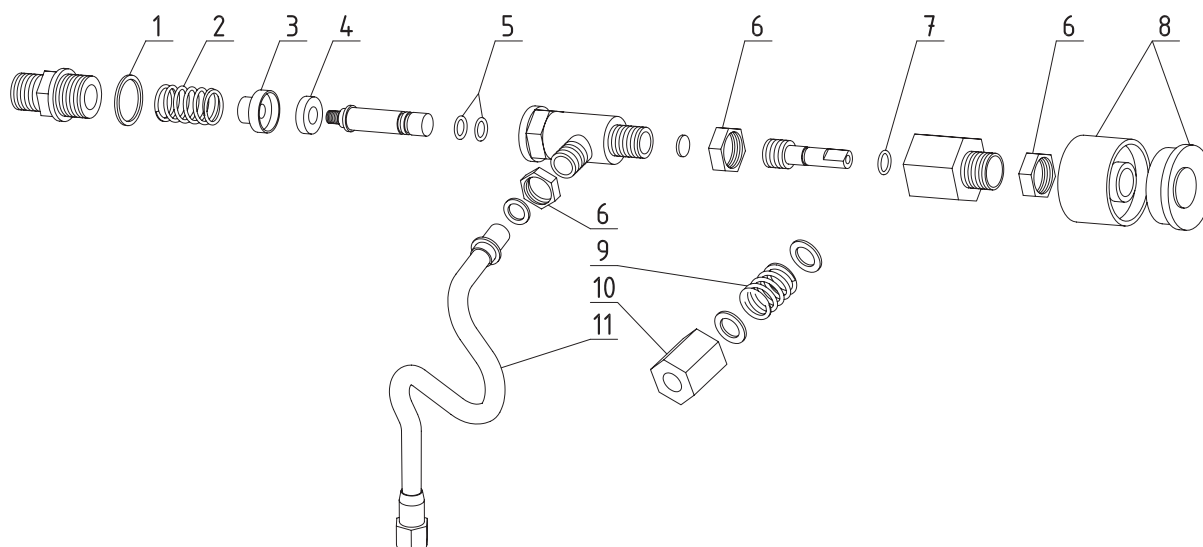

Spaziale

pozice	obj. č.	název	popis
Vodoznak Spaziale			
1	106125	Odvzdušňovací ventil	
2	141001	O kroužek	
3	134001	Těsnění vodoznaku	
4	142001	Trubice vodoznaku	
5	106063	Zátka 1/4"	

Spaziale

pozice	obj. č.	název	popis
Ventil páry Spaziale			
1	137001	Těsnění teflonové	
2	137002	Pružina	
3	137003	Sedlo pružiny	
4	137004	Těsnění sedla ventilu	
5	133007	O kroužek	
6	137006	Matice	
7	132013	O kroužek	
8	142002	Růžice ventilu	
9	132040	Pružina	
10	142003	Matice	
11	142004	Trubka výtoku páry	Sinistro
11	142005	Trubka výtoku páry	Destro

Spaziale

pozice	obj. č.	název	popis
Ventil napouštění vody Spaziale			
1	137001	Těsnění teflonové	
2	137002	Pružina	
3	137003	Sedlo pružiny	
4	137004	Těsnění sedla ventilu	
5	133007	O kroužek	
6	137006	Matice	

Spaziale

pozice	obj. č.	název	popis
Spaziale skupina 1			
1	142009	Těsnění skupiny	Klingerit
1	142008	Těsnění skupiny	Teflon
2	141014	O kroužek	
3	902001	Šroub	
4	113032	Tělo ventilu Lucifer	
4	113020	Tělo ventilu Parker	
5	113030	Cívka ventilu Lucifer	
5	113015	Cívka ventilu Parker	
6	902007	Šroub	
7	122008	Sítka	
8	118016	Těsnění páky 6,5 mm	
9	118105	Distanční kroužek	

Spaziale

pozice	obj. č.	název	popis
Spaziale skupina 2			
1	117145	Těsnění teflon	
2	142006	O kroužek	
3	142007	Těsnění skupiny	Teflon
4	113032	Tělo ventilu Lucifer	
4	113020	Tělo ventilu Parker	
5	902001	Šroub	
6	141014	O kroužek	
7	118105	Distanční kroužek	
8	118016	Těsnění páky 6,5 mm	
9	122008	Sítka	
10	121030	Pružina	
11	902007	Šroub	