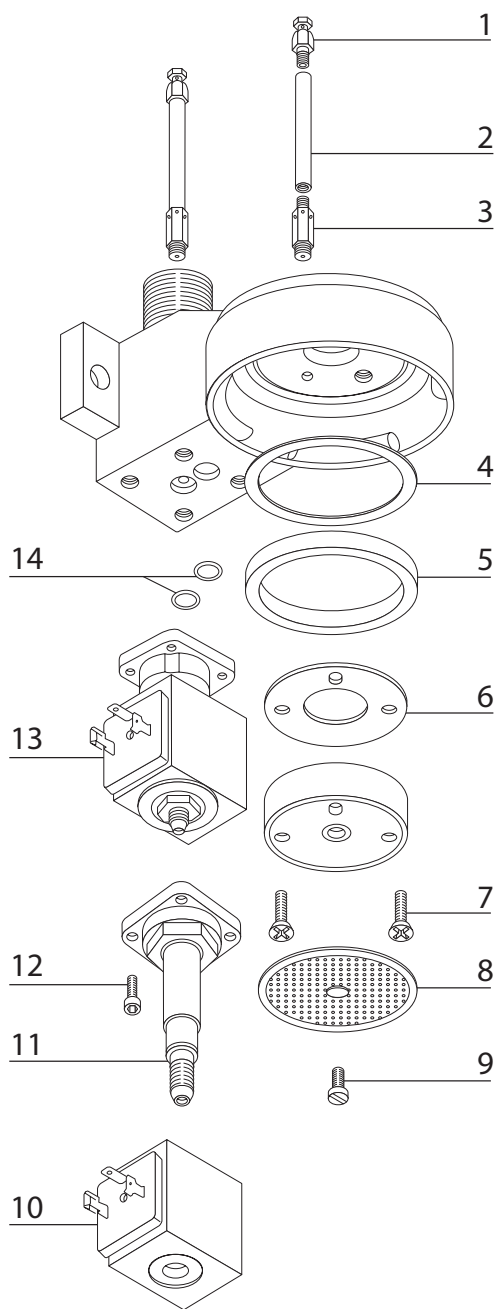

San Marco

pozice	obj. č.	název	popis
San Marco skupina 2			
1	140036	Tryska	
2	140035	Trubička	
3	140037	Tryska	
4	118105	Distanční kroužek	
5	118017	Těsnění páky 5,5	
5	118018	Těsnění páky 6,5	
6	140033	Těsnění difuzoru	
7	902006	Šroub	
8	122004	Sítka	
9	902003	Šroub	
10	113030	Cívka ventilu Lucifer	
10	113031	Cívka ventilu Lucifer 24V	
11	113032	Tělo ventilu Lucifer	
12	902001	Šroub	
13	113025	Elektrický ventil Lucifer	
13	113026	Elektrický ventil Lucifer 24V	
14	141014	O kroužek