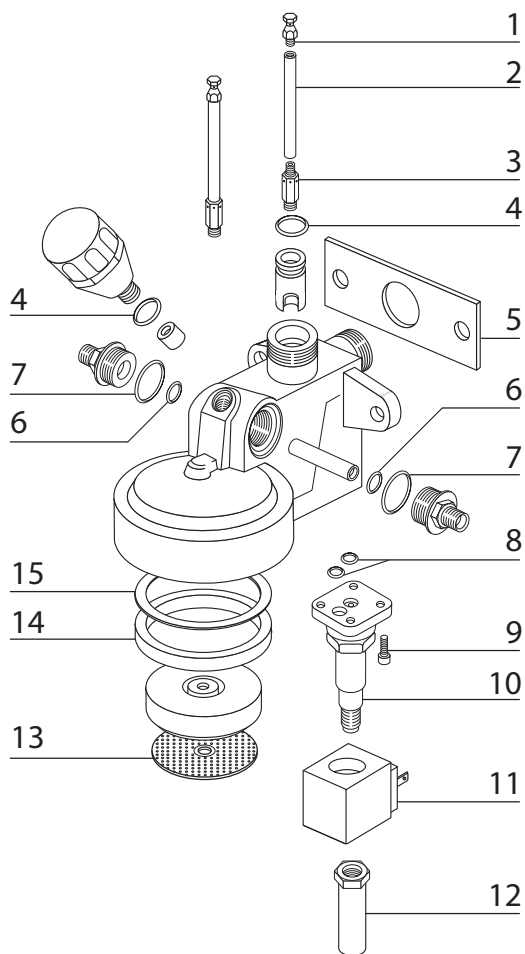

San Marco

pozice	obj. č.	název	popis
Ventil horké vody a páry San Marco			
1	140008	Těsnění teflonové	
2	140009	Pružina	
3	140010	Sedlo pružiny	
4	140011	Těsnění sedla ventilu	
5	140013	Těsnění kuželové	
6	140014	Pružina	
7	140020	Matice	
8	140021	Pružina	
9	140022	Těsnění teflonové	
10	140023	Trubka výtoku páry	Europa 95
10	140024	Trubka výtoku páry	85

San Marco

pozice	obj. č.	název	popis
San Marco skupina 1			
1	140036	Tryska	
2	140035	Trubička	
3	140037	Tryska	
4	140034	Těsnění skupiny	
5	141014	O kroužek	
6	902001	Šroub	
7	113032	Tělo ventilu Lucifer	
7	113020	Tělo ventilu Parker	
8	113030	Cívka ventilu Lucifer	
8	113015	Cívka ventilu Parker	
9	140032	Odpadní trubice	
10	122004	Sítko	
11	118017	Těsnění páky 5,5	
11	118018	Těsnění páky 6,5	
12	118105	Distanční kroužek	

San Marco

pozice	obj. č.	název	popis
San Marco skupina 2			
1	140036	Tryska	
2	140035	Trubička	
3	140037	Tryska	
4	118105	Distanční kroužek	
5	118017	Těsnění páky 5,5	
5	118018	Těsnění páky 6,5	
6	140033	Těsnění difuzoru	
7	902006	Šroub	
8	122004	Sítka	
9	902003	Šroub	
10	113030	Cívka ventilu Lucifer	
10	113031	Cívka ventilu Lucifer 24V	
11	113032	Tělo ventilu Lucifer	
12	902001	Šroub	
13	113025	Elektrický ventil Lucifer	
13	113026	Elektrický ventil Lucifer 24V	
14	141014	O kroužek	

San Marco

pozice	obj. č.	název	popis
San Marco skupina 3			
1	140036	Tryska	
2	140035	Trubička	
3	140037	Tryska	
4	140030	O kroužek	
5	140034	Těsnění skupiny	
6	137024	O kroužek	
7	140031	O kroužek	
8	141014	O kroužek	
9	902001	Šroub	
10	113032	Tělo ventilu Lucifer	
10	113020	Tělo ventilu Parker	
11	113030	Cívka ventilu Lucifer	
11	113031	Cívka ventilu Lucifer 24V	
11	113015	Cívka ventilu Parker	
12	140032	Odpadní trubice	
13	122004	Sítko	
14	118017	Těsnění páky 5,5 mm	
14	118018	Těsnění páky 6,5 mm	
15	118105	Distanční kroužek	