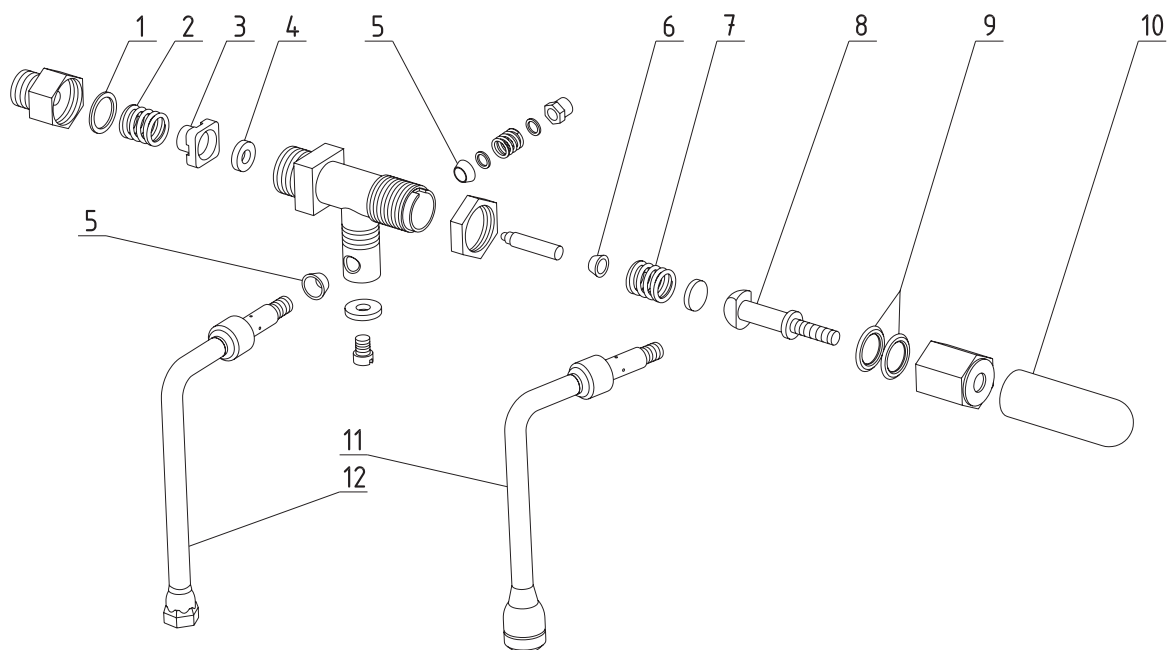

San Marco

pozice	obj. č.	název	popis	rozměr [mm]
Vodoznak San Marco				
1	140001	Těsnění vodoznaku		
2	140002	Trubice vodoznaku		ø15 x 115
3	130007	Kulička		

San Marco

pozice	obj. č.	název	popis	rozměr [mm]
Vodoznak San Marco				
1	140003	Šroub vodoznaku		
2	140004	Podložka		
3	140005	Těsnění vodoznaku		
4	140006	Trubice vodoznaku		ø30 x 110
4	140007	Trubice vodoznaku		ø30 x 130

San Marco

pozice	obj. č.	název	popis
Ventil horké vody a páry San Marco			
1	140008	Těsnění teflonové	
2	140009	Pružina	
3	140010	Sedlo pružiny	
4	140011	Těsnění sedla ventilu	
5	140012	Těsnění kuželové	
6	140013	Těsnění kuželové	
7	140014	Pružina	
8	140015	Hřídelka ventilu	
9	140016	Podložka	
10	140017	Rukojeť ventilu	
11	140018	Trubka výtoku horké vody	
12	140019	Trubka výtoku páry	

San Marco

pozice	obj. č.	název	popis
Ventil horké vody a páry San Marco			
1	140008	Těsnění teflonové	
2	140009	Pružina	
3	140010	Sedlo pružiny	
4	140011	Těsnění sedla ventilu	
5	140013	Těsnění kuželové	
6	140014	Pružina	
7	140015	Hřídelka ventilu	
8	140016	Podložka	
9	140017	Rukojeť ventilu	
10	140020	Matice	
11	140021	Pružina	
12	140022	Těsnění teflonové	
13	140023	Trubka výtoku páry	Europa 95
13	140024	Trubka výtoku páry	85
13	140025	Trubka výtoku horké vody	
14	140026	Ventil horké vody, páry kompletní	

San Marco

pozice	obj. č.	název	popis
San Marco skupina 3			
1	140036	Tryska	
2	140035	Trubička	
3	140037	Tryska	
4	140030	O kroužek	
5	140034	Těsnění skupiny	
6	137024	O kroužek	
7	140031	O kroužek	
8	141014	O kroužek	
9	902001	Šroub	
10	113032	Tělo ventilu Lucifer	
10	113020	Tělo ventilu Parker	
11	113030	Cívka ventilu Lucifer	
11	113031	Cívka ventilu Lucifer 24V	
11	113015	Cívka ventilu Parker	
12	140032	Odpadní trubice	
13	122004	Sítko	
14	118017	Těsnění páky 5,5 mm	
14	118018	Těsnění páky 6,5 mm	
15	118105	Distanční kroužek	