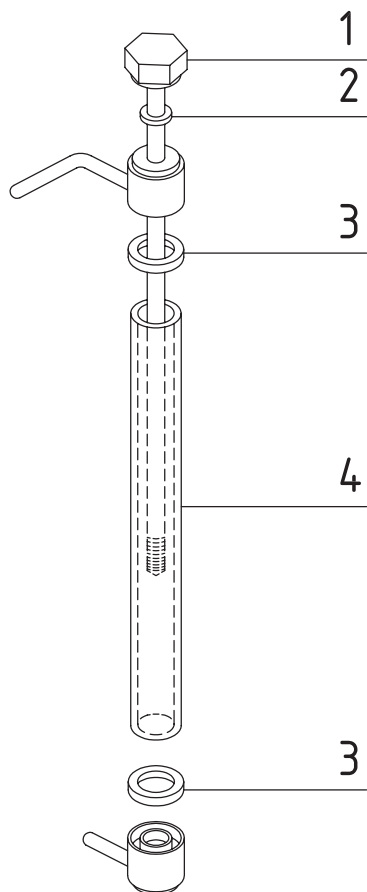

San Marco

pozice	obj. č.	název	popis	rozměr [mm]
Vodoznak San Marco				
1	140001	Těsnění vodoznaku		
2	140002	Trubice vodoznaku		ø15 x 115
3	130007	Kulička		

San Marco

pozice	obj. č.	název	popis	rozměr [mm]
Vodoznak San Marco				
1	140003	Šroub vodoznaku		
2	140004	Podložka		
3	140005	Těsnění vodoznaku		
4	140006	Trubice vodoznaku		ø30 x 110
4	140007	Trubice vodoznaku		ø30 x 130

San Marco

pozice	obj. č.	název	popis
Ventil horké vody a páry San Marco			
1	140008	Těsnění teflonové	
2	140009	Pružina	
3	140010	Sedlo pružiny	
4	140011	Těsnění sedla ventilu	
5	140012	Těsnění kuželové	
6	140013	Těsnění kuželové	
7	140014	Pružina	
8	140015	Hřídelka ventilu	
9	140016	Podložka	
10	140017	Rukojeť ventilu	
11	140018	Trubka výtoku horké vody	
12	140019	Trubka výtoku páry	

San Marco

pozice	obj. č.	název	popis
Ventil horké vody a páry San Marco			
1	140008	Těsnění teflonové	
2	140009	Pružina	
3	140010	Sedlo pružiny	
4	140011	Těsnění sedla ventilu	
5	140013	Těsnění kuželové	
6	140014	Pružina	
7	140015	Hřídelka ventilu	
8	140016	Podložka	
9	140017	Rukojeť ventilu	
10	140020	Matice	
11	140021	Pružina	
12	140022	Těsnění teflonové	
13	140023	Trubka výtoku páry	Europa 95
13	140024	Trubka výtoku páry	85
13	140025	Trubka výtoku horké vody	
14	140026	Ventil horké vody, páry kompletní	

San Marco

pozice	obj. č.	název	popis
Ventil horké vody a páry San Marco			
1	140008	Těsnění teflonové	
2	140009	Pružina	
3	140010	Sedlo pružiny	
4	140011	Těsnění sedla ventilu	
5	140013	Těsnění kuželové	
6	140014	Pružina	
7	140020	Matice	
8	140021	Pružina	
9	140022	Těsnění teflonové	
10	140023	Trubka výtoku páry	Europa 95
10	140024	Trubka výtoku páry	85