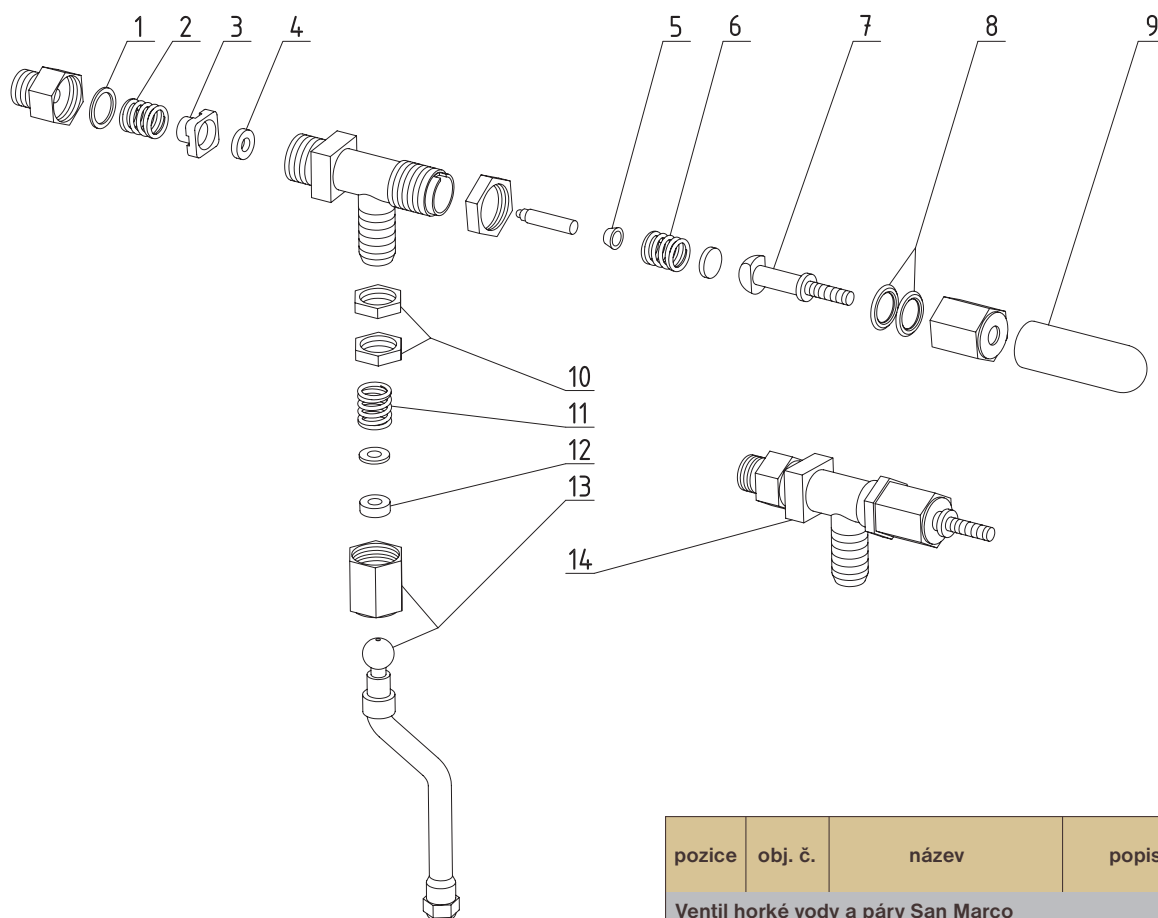

San Marco

pozice	obj. č.	název	popis	rozměr [mm]
Vodoznak San Marco				
1	140001	Těsnění vodoznaku		
2	140002	Trubice vodoznaku		ø15 x 115
3	130007	Kulička		

San Marco

pozice	obj. č.	název	popis	rozměr [mm]
Vodoznak San Marco				
1	140003	Šroub vodoznaku		
2	140004	Podložka		
3	140005	Těsnění vodoznaku		
4	140006	Trubice vodoznaku		ø30 x 110
4	140007	Trubice vodoznaku		ø30 x 130

San Marco

pozice	obj. č.	název	popis
Ventil horké vody a páry San Marco			
1	140008	Těsnění teflonové	
2	140009	Pružina	
3	140010	Sedlo pružiny	
4	140011	Těsnění sedla ventilu	
5	140012	Těsnění kuželové	
6	140013	Těsnění kuželové	
7	140014	Pružina	
8	140015	Hřídelka ventilu	
9	140016	Podložka	
10	140017	Rukojeť ventilu	
11	140018	Trubka výtoku horké vody	
12	140019	Trubka výtoku páry	

San Marco

pozice	obj. č.	název	popis
Ventil horké vody a páry San Marco			
1	140008	Těsnění teflonové	
2	140009	Pružina	
3	140010	Sedlo pružiny	
4	140011	Těsnění sedla ventilu	
5	140013	Těsnění kuželové	
6	140014	Pružina	
7	140015	Hřídelka ventilu	
8	140016	Podložka	
9	140017	Rukojeť ventilu	
10	140020	Matice	
11	140021	Pružina	
12	140022	Těsnění teflonové	
13	140023	Trubka výtoku páry	Europa 95
13	140024	Trubka výtoku páry	85
13	140025	Trubka výtoku horké vody	
14	140026	Ventil horké vody, páry kompletní	

San Marco

pozice	obj. č.	název	popis
San Marco skupina 3			
1	140036	Tryska	
2	140035	Trubička	
3	140037	Tryska	
4	140030	O kroužek	
5	140034	Těsnění skupiny	
6	137024	O kroužek	
7	140031	O kroužek	
8	141014	O kroužek	
9	902001	Šroub	
10	113032	Tělo ventilu Lucifer	
10	113020	Tělo ventilu Parker	
11	113030	Cívka ventilu Lucifer	
11	113031	Cívka ventilu Lucifer 24V	
11	113015	Cívka ventilu Parker	
12	140032	Odpadní trubice	
13	122004	Sítko	
14	118017	Těsnění páky 5,5 mm	
14	118018	Těsnění páky 6,5 mm	
15	118105	Distanční kroužek	