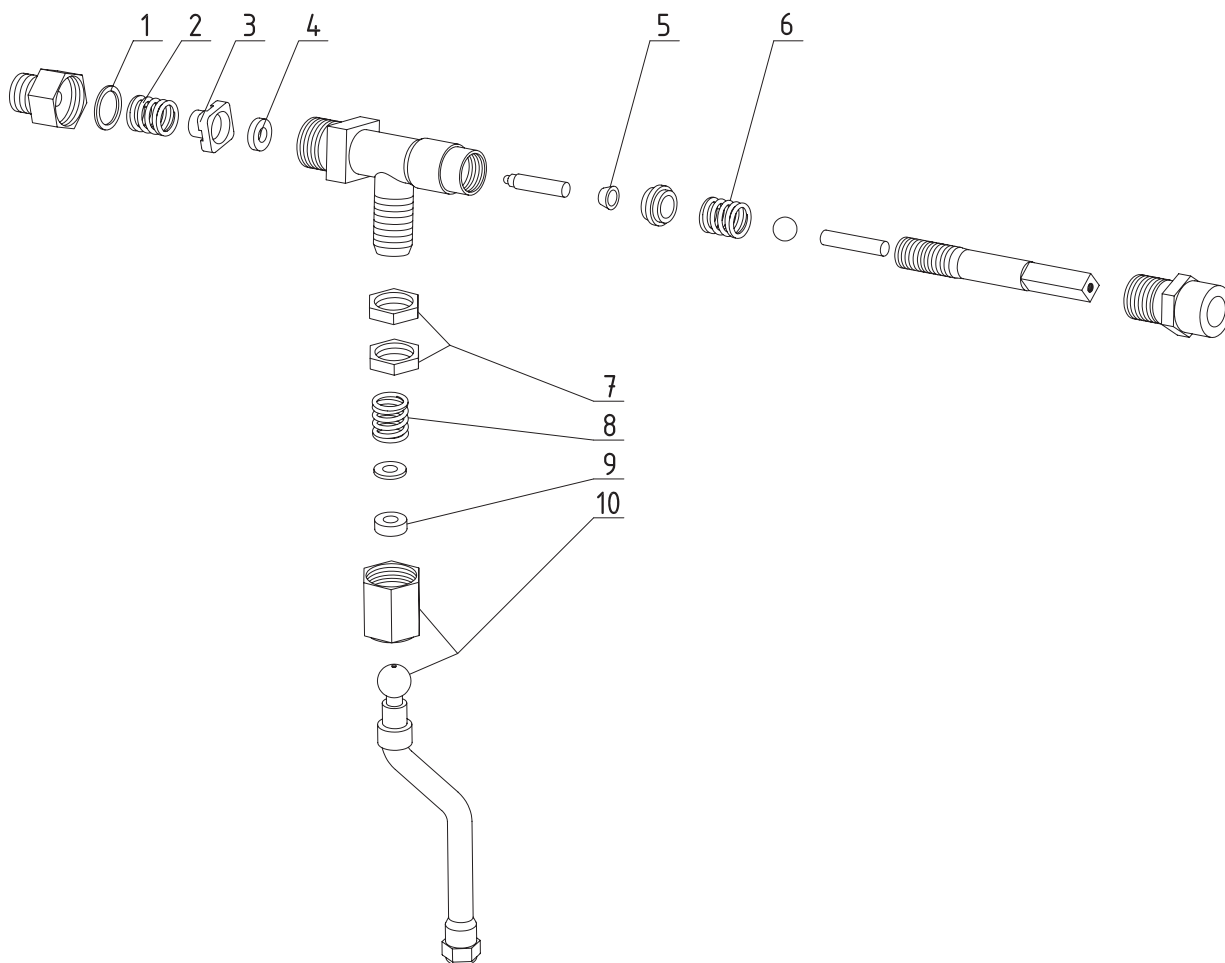

San Marco

pozice	obj. č.	název	popis
Ventil horké vody a páry San Marco			
1	140008	Těsnění teflonové	
2	140009	Pružina	
3	140010	Sedlo pružiny	
4	140011	Těsnění sedla ventilu	
5	140012	Těsnění kuželové	
6	140013	Těsnění kuželové	
7	140014	Pružina	
8	140015	Hřídelka ventilu	
9	140016	Podložka	
10	140017	Rukojeť ventilu	
11	140018	Trubka výtoku horké vody	
12	140019	Trubka výtoku páry	

San Marco

pozice	obj. č.	název	popis
Ventil horké vody a páry San Marco			
1	140008	Těsnění teflonové	
2	140009	Pružina	
3	140010	Sedlo pružiny	
4	140011	Těsnění sedla ventilu	
5	140013	Těsnění kuželové	
6	140014	Pružina	
7	140015	Hřídelka ventilu	
8	140016	Podložka	
9	140017	Rukojeť ventilu	
10	140020	Matice	
11	140021	Pružina	
12	140022	Těsnění teflonové	
13	140023	Trubka výtoku páry	Europa 95
13	140024	Trubka výtoku páry	85
13	140025	Trubka výtoku horké vody	
14	140026	Ventil horké vody, páry kompletní	

San Marco

pozice	obj. č.	název	popis
Ventil horké vody a páry San Marco			
1	140008	Těsnění teflonové	
2	140009	Pružina	
3	140010	Sedlo pružiny	
4	140011	Těsnění sedla ventilu	
5	140013	Těsnění kuželové	
6	140014	Pružina	
7	140020	Matice	
8	140021	Pružina	
9	140022	Těsnění teflonové	
10	140023	Trubka výtoku páry	Europa 95
10	140024	Trubka výtoku páry	85

San Marco

pozice	obj. č.	název	popis
San Marco skupina 3			
1	140036	Tryska	
2	140035	Trubička	
3	140037	Tryska	
4	140030	O kroužek	
5	140034	Těsnění skupiny	
6	137024	O kroužek	
7	140031	O kroužek	
8	141014	O kroužek	
9	902001	Šroub	
10	113032	Tělo ventilu Lucifer	
10	113020	Tělo ventilu Parker	
11	113030	Cívka ventilu Lucifer	
11	113031	Cívka ventilu Lucifer 24V	
11	113015	Cívka ventilu Parker	
12	140032	Odpadní trubice	
13	122004	Sítko	
14	118017	Těsnění páky 5,5 mm	
14	118018	Těsnění páky 6,5 mm	
15	118105	Distanční kroužek	