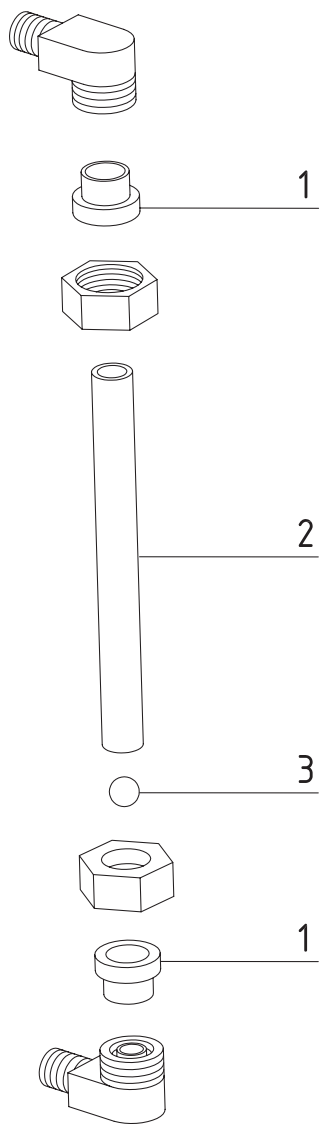

San Marco

pozice	obj. č.	název	popis	rozměr [mm]
Vodoznak San Marco				
1	140001	Těsnění vodoznaku		
2	140002	Trubice vodoznaku		ø15 x 115
3	130007	Kulička		

San Marco

pozice	obj. č.	název	popis	rozměr [mm]
Vodoznak San Marco				
1	140003	Šroub vodoznaku		
2	140004	Podložka		
3	140005	Těsnění vodoznaku		
4	140006	Trubice vodoznaku		ø30 x 110
4	140007	Trubice vodoznaku		ø30 x 130

San Marco

pozice	obj. č.	název	popis
Ventil horké vody a páry San Marco			
1	140008	Těsnění teflonové	
2	140009	Pružina	
3	140010	Sedlo pružiny	
4	140011	Těsnění sedla ventilu	
5	140012	Těsnění kuželové	
6	140013	Těsnění kuželové	
7	140014	Pružina	
8	140015	Hřídelka ventilu	
9	140016	Podložka	
10	140017	Rukojeť ventilu	
11	140018	Trubka výtoku horké vody	
12	140019	Trubka výtoku páry	

San Marco

pozice	obj. č.	název	popis
Ventil horké vody a páry San Marco			
1	140008	Těsnění teflonové	
2	140009	Pružina	
3	140010	Sedlo pružiny	
4	140011	Těsnění sedla ventilu	
5	140013	Těsnění kuželové	
6	140014	Pružina	
7	140015	Hřídelka ventilu	
8	140016	Podložka	
9	140017	Rukojeť ventilu	
10	140020	Matice	
11	140021	Pružina	
12	140022	Těsnění teflonové	
13	140023	Trubka výtoku páry	Europa 95
13	140024	Trubka výtoku páry	85
13	140025	Trubka výtoku horké vody	
14	140026	Ventil horké vody, páry kompletní	

San Marco

pozice	obj. č.	název	popis
Ventil horké vody a páry San Marco			
1	140008	Těsnění teflonové	
2	140009	Pružina	
3	140010	Sedlo pružiny	
4	140011	Těsnění sedla ventilu	
5	140013	Těsnění kuželové	
6	140014	Pružina	
7	140020	Matice	
8	140021	Pružina	
9	140022	Těsnění teflonové	
10	140023	Trubka výtoku páry	Europa 95
10	140024	Trubka výtoku páry	85