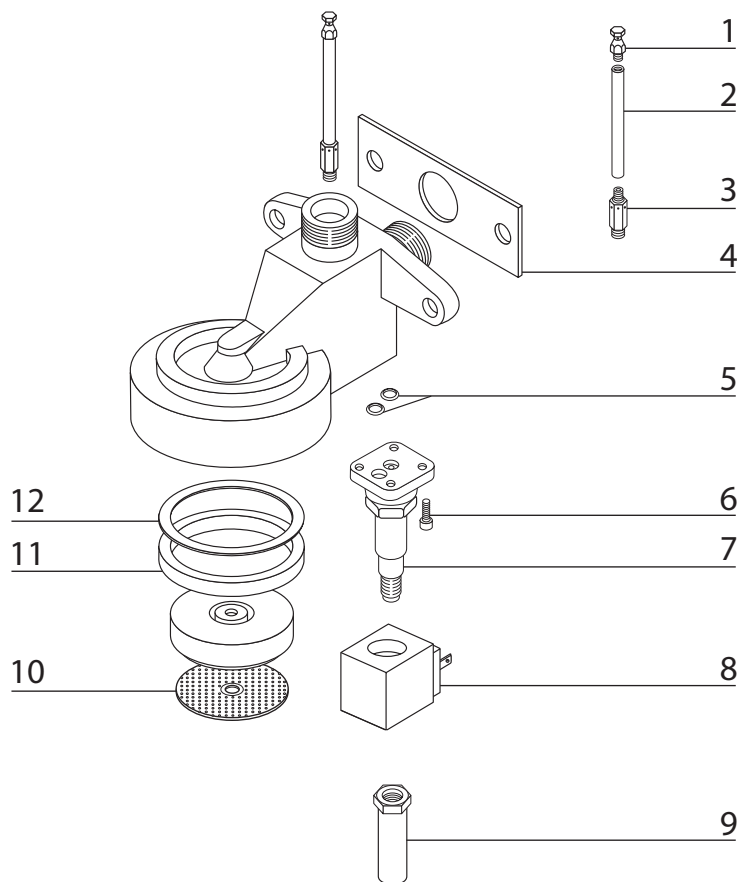

San Marco

pozice	obj. č.	název	popis
San Marco skupina 1			
1	140036	Tryska	
2	140035	Trubička	
3	140037	Tryska	
4	140034	Těsnění skupiny	
5	141014	O kroužek	
6	902001	Šroub	
7	113032	Tělo ventilu Lucifer	
7	113020	Tělo ventilu Parker	
8	113030	Cívka ventilu Lucifer	
8	113015	Cívka ventilu Parker	
9	140032	Odpadní trubice	
10	122004	Sítko	
11	118017	Těsnění páky 5,5	
11	118018	Těsnění páky 6,5	
12	118105	Distanční kroužek