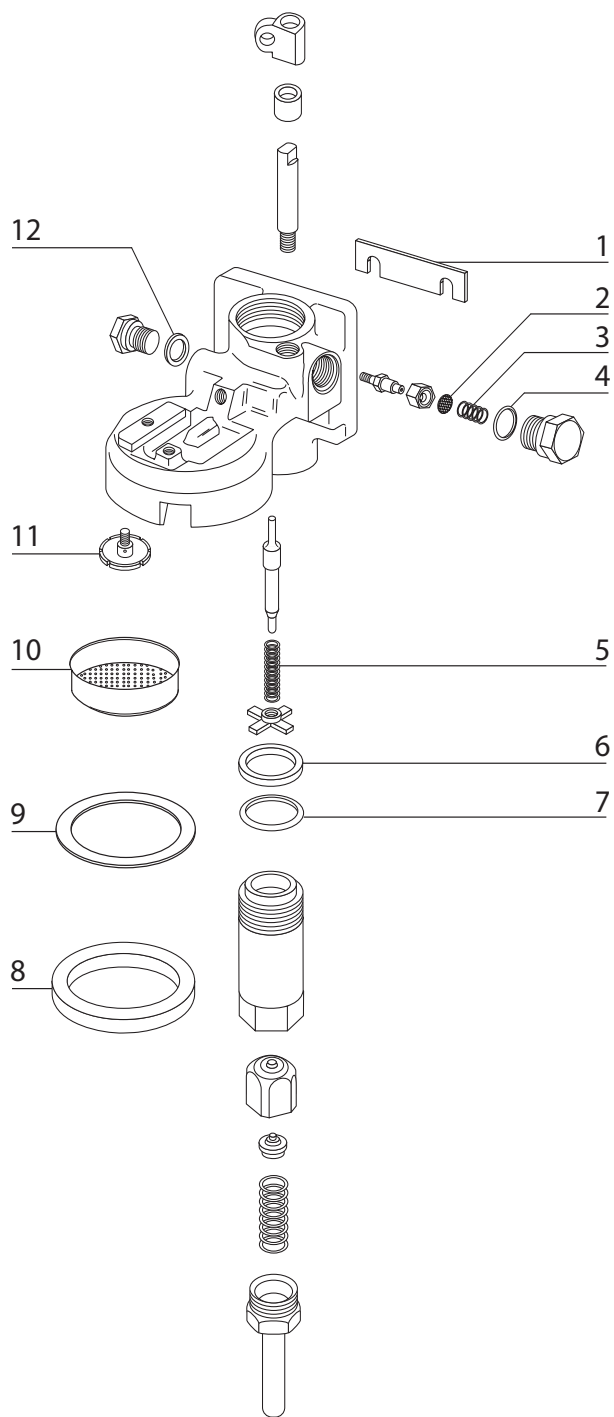

Faema

pozice	obj. č.	název	popis
Faema skupina 2			
1	136068	Těsnění skupiny	
2	136059	Sítko	
3	136053	Pružina	
4	135004	O kroužek	
5	136056	Pružina	
6	136069	Těsnění teflon	
7	136065	Těsnění	
8	118004	Těsnění páky 8 mm	
8	118005	Těsnění páky 8,5 mm	
8	118006	Těsnění páky 9 mm	
9	118104	Distanční kroužek	
10	122006	Sítko	
11	136057	Rozstříkovací šroub	
12	136066	Těsnění