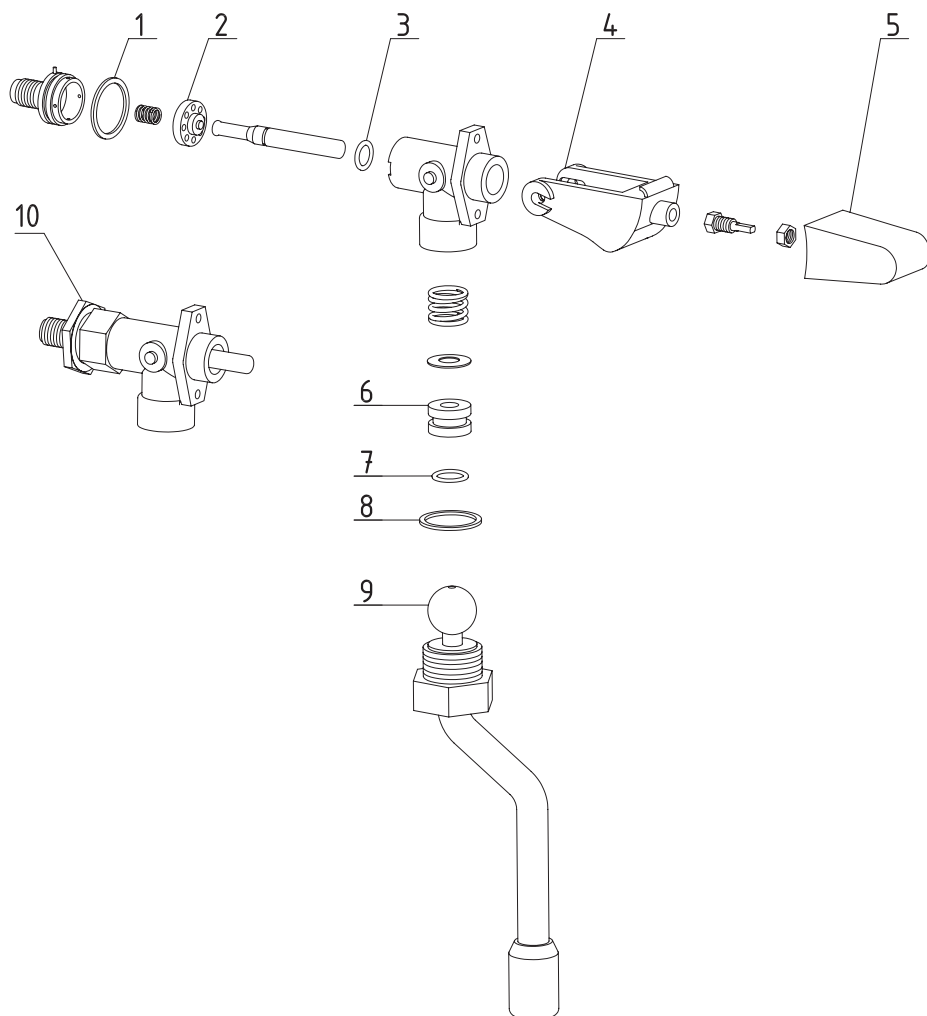

Faema

pozice	obj. č.	název	popis
Ventil horké vody a páry Faema			
1	136012	Tělo ventilu	
2	135008	Těsnění sedla ventilu	
3	136013	Hřídelka ventilu	
4	135007	Pružina	
5	135006	Sedlo pružiny	
6	135005	O kroužek	
7	135004	Těsnění	
8	136014	Šroubení ventilu	
9	136015	Matice	
10	136016	Podložka	
11	136017	Závlačka	
12	136018	Růžice ventilu	
13	136019	O kroužek	
14	136020	Trubka výtoku páry	Star, Tronic (pravá)
14	136021	Trubka výtoku páry	Star, Tronic (levá)
14	136022	Trubka výtoku páry	Compact, No Stop, Prestige
15	136023	Pružina	
16	136024	Podložka	
17	136025	Pojistný kroužek	
18	136026	Ventil horké vody, páry kompletní	

Faema

pozice	obj. č.	název	popis
Ventil horké vody a páry Faema			
1	136027	Těsnění	
2	136028	Těleso ventilu	
3	132024	Těsnění sedla ventilu	
4	136029	O kroužek	
5	136030	Páka ventilu	
6	136031	Pružinka rukojeti	
7	136032	Rukojeť ventilu	
8	136033	Pružina	
9	136034	Sedlo pružiny	
10	136019	O kroužek	
11	136035	Těsnění	
12	136036	Trubka výtoku páry	E-91, DUE
13	136037	Trubka výtoku horké vody	
14	136038	Ventil horké vody, páry kompletní	E-91, DUE

Faema

pozice	obj. č.	název	popis
Ventil horké vody a páry Faema			
1	136039	Těsnění	
2	136040	Těleso ventilu	
3	136029	O kroužek	
4	136030	Páka ventilu	
5	136041	Rukojeť ventilu	
6	136034	Sedlo pružiny	
7	136019	O kroužek	
8	136035	Těsnění	
9	136036	Trubka výtoku páry	E-91, DUE
9	136037	Trubka výtoku horké vody	
10	136038	Ventil horké vody, páry kompletní	E-91, DUE

Faema

pozice	obj. č.	název	popis	rozměr [mm]
Faema skupina 5				
1	132045	O kroužek		
2	134026	Výměník		délka 150
3	141014	O kroužek		
4	902001	Šroub		
5	113032	Tělo ventilu Lucifer		
5	113020	Tělo ventilu Parker		
6	113030	Cívka ventilu Lucifer		
6	113015	Cívka ventilu Parker		
7	134012	Těsnění		
8	134021	Šroub		
9	118102	Distanční kroužek		
10	118052	Těsnění páky kónické		