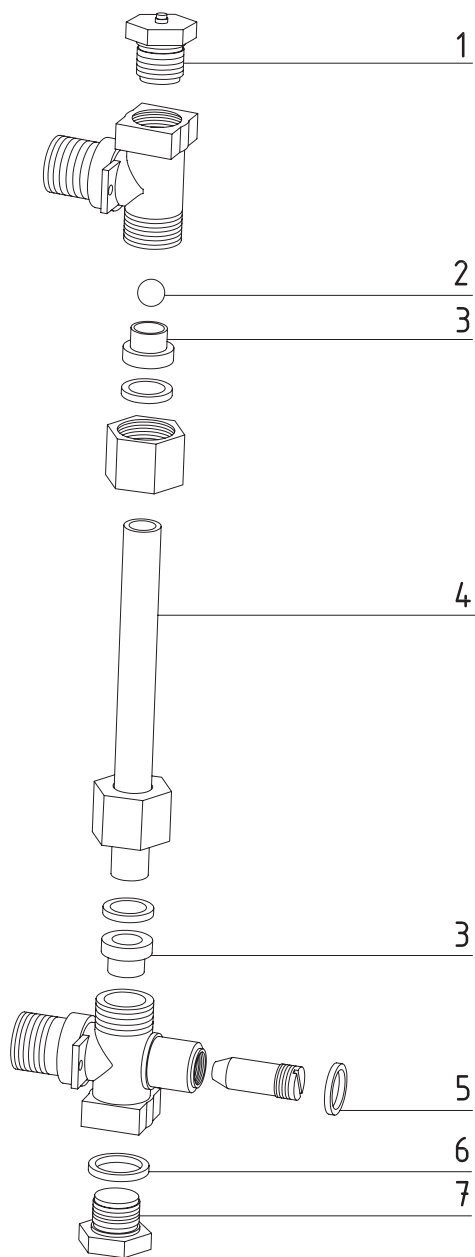

Faema

pozice	obj. č.	název	popis	rozměr [mm]
Vodoznak Faema				
1	136001	Těsnění		
2	136002	Pružina		
3	136003	Miska vodoznaku		
4	136004	Těsnění vodoznaku		
5	130007	Kulička		
6	136005	Trubice vodoznaku	E-64, E-66	ø12 x 135
6	136006	Trubice vodoznaku	Prestige, No-stop	ø12 x 130

Faema

pozice	obj. č.	název	popis	rozměr [mm]
Vodoznak Faema				
1	136007	Těsnění		
2	136002	Pružina		
3	136003	Miska vodoznaku		
4	136004	Těsnění vodoznaku		
5	136008	Trubice vodoznaku	Star-Tronic	ø12 x 106

Faema

pozice	obj. č.	název	popis
Vodoznak Faema			
1	136009	O kroužek	
2	136010	Skličko vodoznaku	
3	136011	Těsnění vodoznaku	

Faema

pozice	obj. č.	název	popis	rozměr [mm]
Vodoznak Faema				
1	106125	Odvzdušňovací ventil		
2	130007	Kulička		
3	134001	Těsnění vodoznaku		
4	134002	Trubice vodoznaku	E-98	ø12 x 118
5	134004	Těsnění		
6	134005	Těsnění zátky		
7	106063	Zátka samec	1/4"	

Faema

pozice	obj. č.	název	popis
Ventil horké vody a páry Faema			
1	136012	Tělo ventilu	
2	135008	Těsnění sedla ventilu	
3	136013	Hřídelka ventilu	
4	135007	Pružina	
5	135006	Sedlo pružiny	
6	135005	O kroužek	
7	135004	Těsnění	
8	136014	Šroubení ventilu	
9	136015	Matice	
10	136016	Podložka	
11	136017	Závlačka	
12	136018	Růžice ventilu	
13	136019	O kroužek	
14	136020	Trubka výtoku páry	Star, Tronic (pravá)
14	136021	Trubka výtoku páry	Star, Tronic (levá)
14	136022	Trubka výtoku páry	Compact, No Stop, Prestige
15	136023	Pružina	
16	136024	Podložka	
17	136025	Pojistný kroužek	
18	136026	Ventil horké vody, páry kompletní	