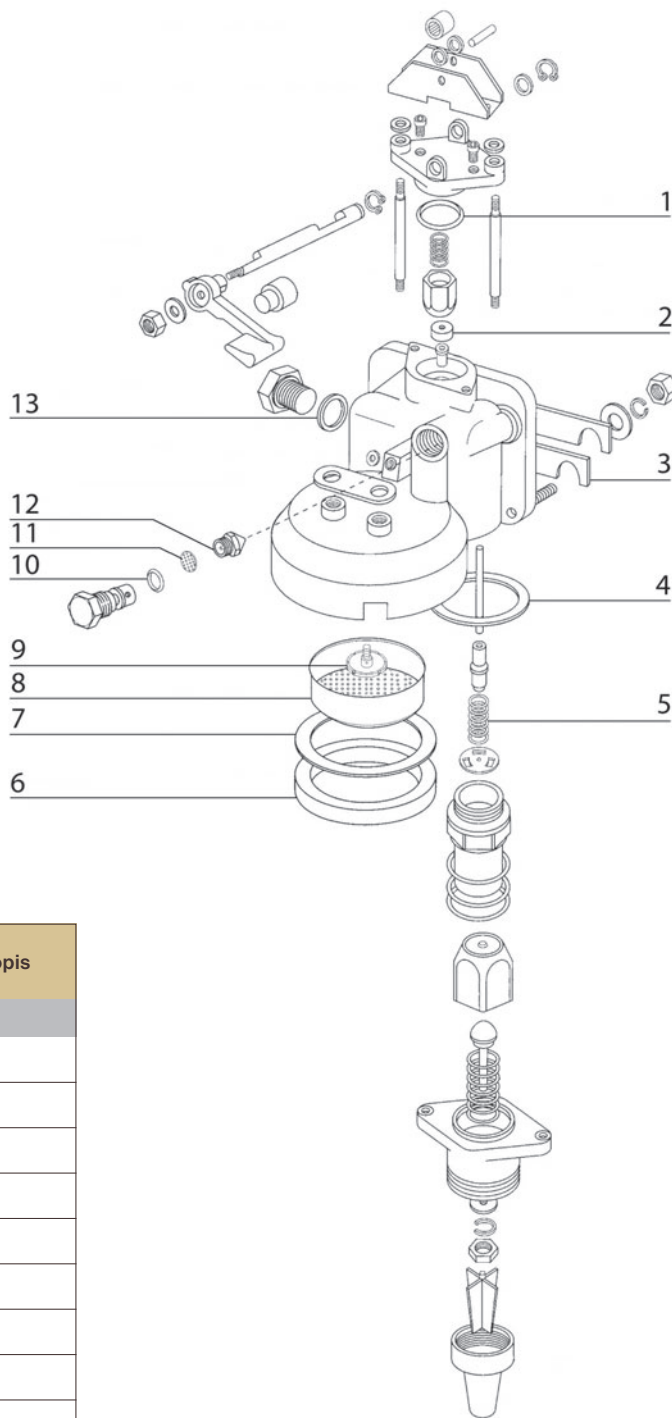

Faema

pozice	obj. č.	název	popis
Faema skupina 3			
1	130036	O kroužek	
2	132024	Těsnění sedla ventilu	
3	136068	Těsnění skupiny	
4	136067	Těsnění	
5	136056	Pružina	
6	118004	Těsnění páky 8 mm	
6	118005	Těsnění páky 8,5 mm	
6	118006	Těsnění páky 9 mm	
7	118104	Distanční kroužek	
8	122006	Sítko	
9	136057	Rozstříkovací šroub	
10	136049	O kroužek	
11	136060	Sítko	
12	136071	Tryska	
13	136066	Těsnění