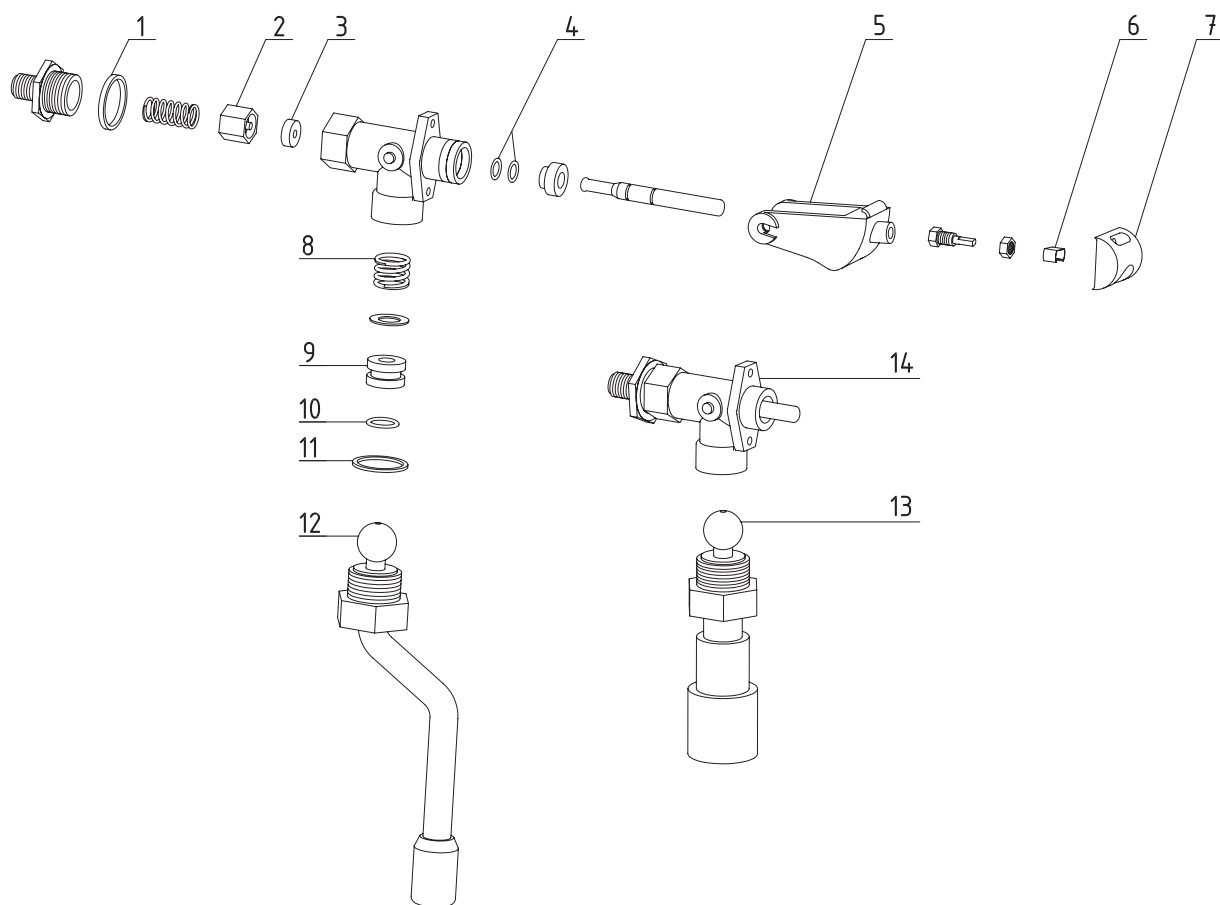

Faema

pozice	obj. č.	název	popis
Ventil horké vody a páry Faema			
1	136027	Těsnění	
2	136028	Těleso ventilu	
3	132024	Těsnění sedla ventilu	
4	136029	O kroužek	
5	136030	Páka ventilu	
6	136031	Pružinka rukojeti	
7	136032	Rukojeť ventilu	
8	136033	Pružina	
9	136034	Sedlo pružiny	
10	136019	O kroužek	
11	136035	Těsnění	
12	136036	Trubka výtoku páry	E-91, DUE
13	136037	Trubka výtoku horké vody	
14	136038	Ventil horké vody, páry kompletní	E-91, DUE