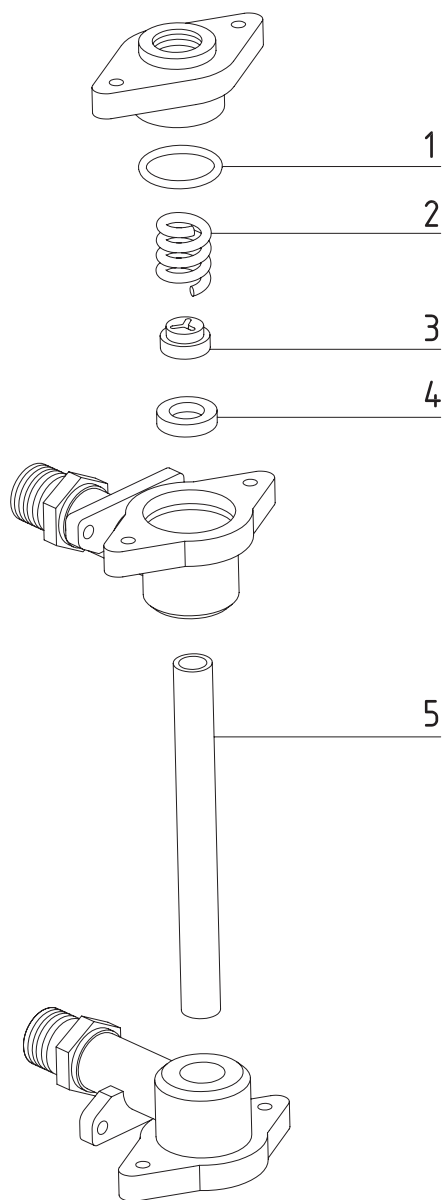

Faema

pozice	obj. č.	název	popis	rozměr [mm]
Vodoznak Faema				
1	136001	Těsnění		
2	136002	Pružina		
3	136003	Miska vodoznaku		
4	136004	Těsnění vodoznaku		
5	130007	Kulička		
6	136005	Trubice vodoznaku	E-64, E-66	ø12 x 135
6	136006	Trubice vodoznaku	Prestige, No-stop	ø12 x 130

Faema

pozice	obj. č.	název	popis	rozměr [mm]
Vodoznak Faema				
1	136007	Těsnění		
2	136002	Pružina		
3	136003	Miska vodoznaku		
4	136004	Těsnění vodoznaku		
5	136008	Trubice vodoznaku	Star-Tronic	ø12 x 106

Faema

pozice	obj. č.	název	popis
Vodoznak Faema			
1	136009	O kroužek	
2	136010	Skličko vodoznaku	
3	136011	Těsnění vodoznaku	

Faema

pozice	obj. č.	název	popis	rozměr [mm]
Vodoznak Faema				
1	106125	Odvzdušňovací ventil		
2	130007	Kulička		
3	134001	Těsnění vodoznaku		
4	134002	Trubice vodoznaku	E-98	ø12 x 118
5	134004	Těsnění		
6	134005	Těsnění zátky		
7	106063	Zátka samec	1/4"	

Faema

pozice	obj. č.	název	popis
Ventil horké vody a páry Faema			
1	136012	Tělo ventilu	
2	135008	Těsnění sedla ventilu	
3	136013	Hřídelka ventilu	
4	135007	Pružina	
5	135006	Sedlo pružiny	
6	135005	O kroužek	
7	135004	Těsnění	
8	136014	Šroubení ventilu	
9	136015	Matice	
10	136016	Podložka	
11	136017	Závlačka	
12	136018	Růžice ventilu	
13	136019	O kroužek	
14	136020	Trubka výtoku páry	Star, Tronic (pravá)
14	136021	Trubka výtoku páry	Star, Tronic (levá)
14	136022	Trubka výtoku páry	Compact, No Stop, Prestige
15	136023	Pružina	
16	136024	Podložka	
17	136025	Pojistný kroužek	
18	136026	Ventil horké vody, páry kompletní	