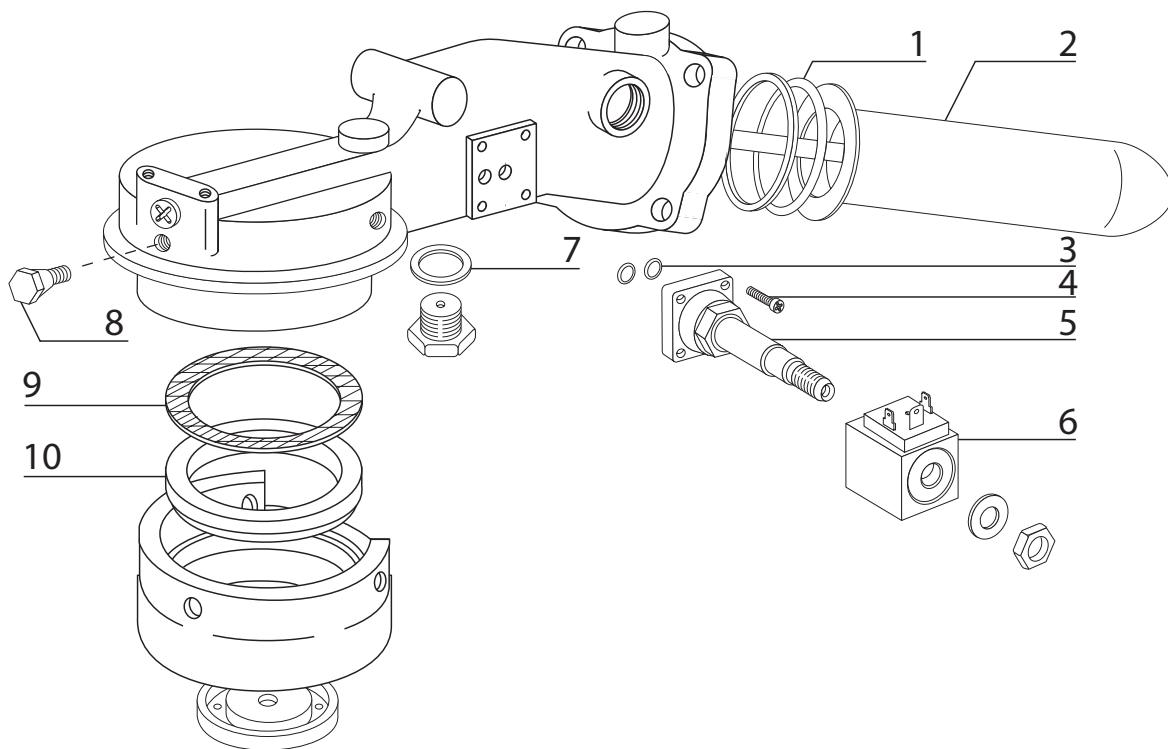

Faema

pozice	obj. č.	název	popis
Faema skupina 3			
1	130036	O kroužek	
2	132024	Těsnění sedla ventilu	
3	136068	Těsnění skupiny	
4	136067	Těsnění	
5	136056	Pružina	
6	118004	Těsnění páky 8 mm	
6	118005	Těsnění páky 8,5 mm	
6	118006	Těsnění páky 9 mm	
7	118104	Distanční kroužek	
8	122006	Sítko	
9	136057	Rozstříkovací šroub	
10	136049	O kroužek	
11	136060	Sítko	
12	136071	Tryska	
13	136066	Těsnění	

Faema

pozice	obj. č.	název	popis
Faema skupina 4			
1	136049	O kroužek	
2	136060	Sítko	
3	136071	Tryska	
4	136035	Těsnění	
5	118104	Distanční kroužek	
6	118004	Těsnění páky 8 mm	
6	118005	Těsnění páky 8,5 mm	
6	118006	Těsnění páky 9 mm	
7	122001	Sítko	
8	902006	Šroub	

Faema

pozice	obj. č.	název	popis	rozměr [mm]
Faema skupina 5				
1	132045	O kroužek		
2	134026	Výměník		délka 150
3	141014	O kroužek		
4	902001	Šroub		
5	113032	Tělo ventilu Lucifer		
5	113020	Tělo ventilu Parker		
6	113030	Cívka ventilu Lucifer		
6	113015	Cívka ventilu Parker		
7	134012	Těsnění		
8	134021	Šroub		
9	118102	Distanční kroužek		
10	118052	Těsnění páky kónické		