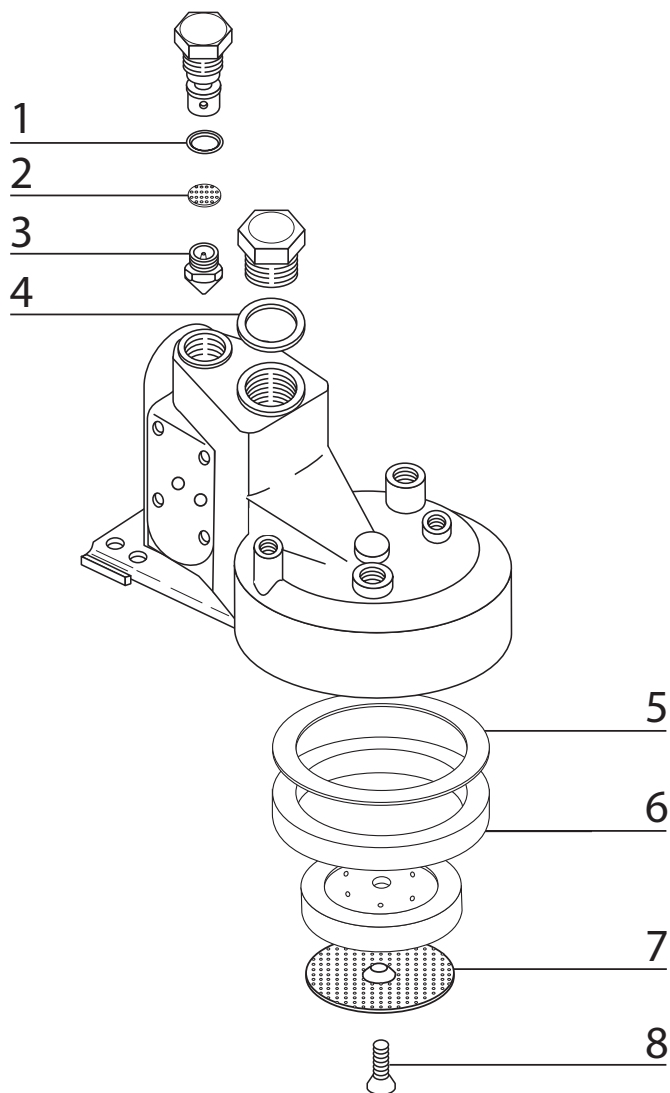

Faema

pozice	obj. č.	název	popis
Faema skupina 4			
1	136049	O kroužek	
2	136060	Sítko	
3	136071	Tryska	
4	136035	Těsnění	
5	118104	Distanční kroužek	
6	118004	Těsnění páky 8 mm	
6	118005	Těsnění páky 8,5 mm	
6	118006	Těsnění páky 9 mm	
7	122001	Sítko	
8	902006	Šroub