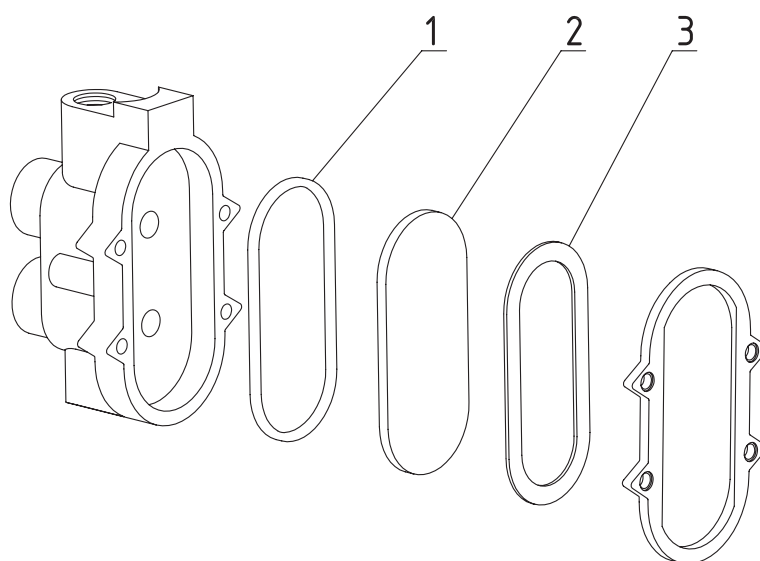

Faema

pozice	obj. č.	název	popis	rozměr [mm]
Vodoznak Faema				
1	136001	Těsnění		
2	136002	Pružina		
3	136003	Miska vodoznaku		
4	136004	Těsnění vodoznaku		
5	130007	Kulička		
6	136005	Trubice vodoznaku	E-64, E-66	ø12 x 135
6	136006	Trubice vodoznaku	Prestige, No-stop	ø12 x 130

Faema

pozice	obj. č.	název	popis	rozměr [mm]
Vodoznak Faema				
1	136007	Těsnění		
2	136002	Pružina		
3	136003	Miska vodoznaku		
4	136004	Těsnění vodoznaku		
5	136008	Trubice vodoznaku	Star-Tronic	ø12 x 106

Faema

pozice	obj. č.	název	popis
Vodoznak Faema			
1	136009	O kroužek	
2	136010	Skličko vodoznaku	
3	136011	Těsnění vodoznaku	

Faema

pozice	obj. č.	název	popis	rozměr [mm]
Vodoznak Faema				
1	106125	Odvzdušňovací ventil		
2	130007	Kulička		
3	134001	Těsnění vodoznaku		
4	134002	Trubice vodoznaku	E-98	ø12 x 118
5	134004	Těsnění		
6	134005	Těsnění zátky		
7	106063	Zátka samec	1/4"	

Faema

pozice	obj. č.	název	popis	rozměr [mm]
Faema skupina 5				
1	132045	O kroužek		
2	134026	Výměník		délka 150
3	141014	O kroužek		
4	902001	Šroub		
5	113032	Tělo ventilu Lucifer		
5	113020	Tělo ventilu Parker		
6	113030	Cívka ventilu Lucifer		
6	113015	Cívka ventilu Parker		
7	134012	Těsnění		
8	134021	Šroub		
9	118102	Distanční kroužek		
10	118052	Těsnění páky kónické		