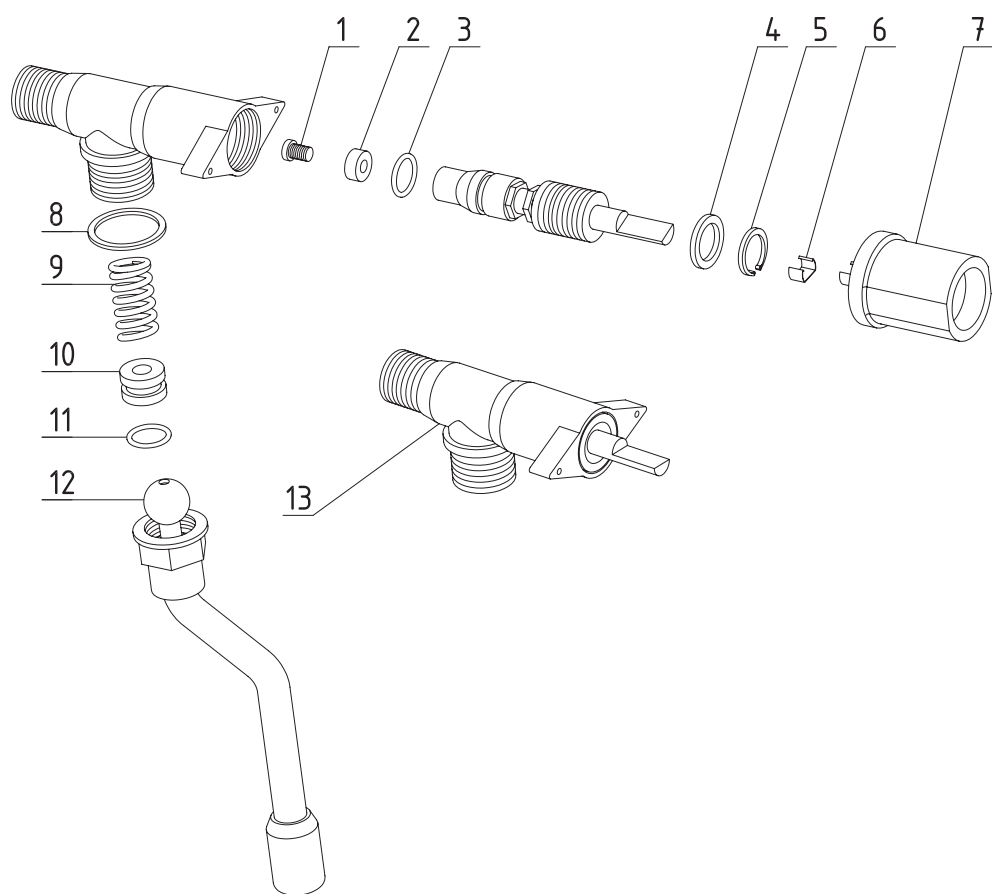

Faema

pozice	obj. č.	název	popis
Ventil horké vody a páry Faema			
1	136027	Těsnění	
2	136028	Těleso ventilu	
3	132024	Těsnění sedla ventilu	
4	136029	O kroužek	
5	136030	Páka ventilu	
6	136031	Pružinka rukojeti	
7	136032	Rukojeť ventilu	
8	136033	Pružina	
9	136034	Sedlo pružiny	
10	136019	O kroužek	
11	136035	Těsnění	
12	136036	Trubka výtoku páry	E-91, DUE
13	136037	Trubka výtoku horké vody	
14	136038	Ventil horké vody, páry kompletní	E-91, DUE

Faema

pozice	obj. č.	název	popis
Ventil horké vody a páry Faema			
1	136039	Těsnění	
2	136040	Těleso ventilu	
3	136029	O kroužek	
4	136030	Páka ventilu	
5	136041	Rukojeť ventilu	
6	136034	Sedlo pružiny	
7	136019	O kroužek	
8	136035	Těsnění	
9	136036	Trubka výtoku páry	E-91, DUE
9	136037	Trubka výtoku horké vody	
10	136038	Ventil horké vody, páry kompletní	E-91, DUE

Faema

pozice	obj. č.	název	popis
Ventil horké vody a páry Faema			
1	134006	Šroub	
2	134007	Těsnění sedla ventilu	
3	133002	O kroužek	
4	134008	Podložka	
5	134009	Pojistný kroužek	
6	134010	Pružinka rukojeti	
7	134011	Růžice ventilu	
8	134012	Těsnění teflon	
9	134013	Pružina	
10	130022	Sedlo pružiny	
11	130023	O kroužek	
12	134016	Trubka výtoku páry	
12	134017	Trubka výtoku horké vody	
13	134018	Ventil horké vody, páry kompletní	

Faema

pozice	obj. č.	název	popis	rozměr [mm]
Faema skupina 5				
1	132045	O kroužek		
2	134026	Výměník		délka 150
3	141014	O kroužek		
4	902001	Šroub		
5	113032	Tělo ventilu Lucifer		
5	113020	Tělo ventilu Parker		
6	113030	Cívka ventilu Lucifer		
6	113015	Cívka ventilu Parker		
7	134012	Těsnění		
8	134021	Šroub		
9	118102	Distanční kroužek		
10	118052	Těsnění páky kónické		