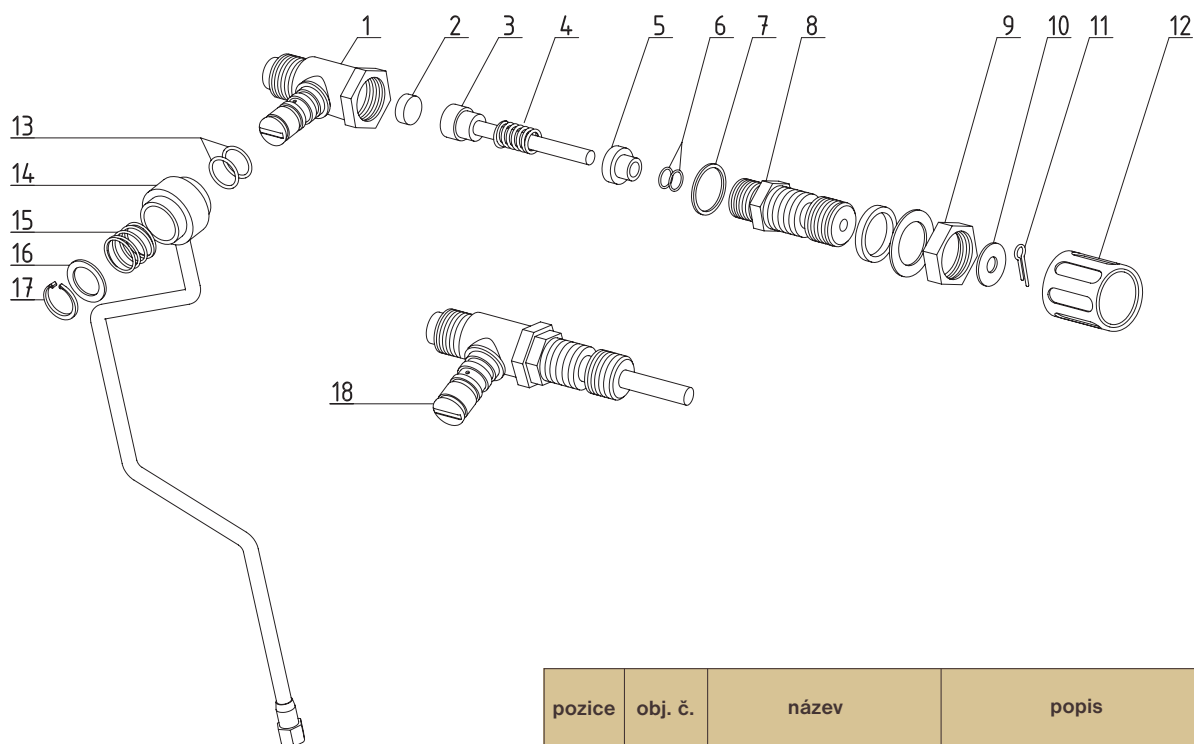

Faema

pozice	obj. č.	název	popis
Vodoznak Faema			
1	136009	O kroužek	
2	136010	Skličko vodoznaku	
3	136011	Těsnění vodoznaku	

Faema

pozice	obj. č.	název	popis	rozměr [mm]
Vodoznak Faema				
1	106125	Odvzdušňovací ventil		
2	130007	Kulička		
3	134001	Těsnění vodoznaku		
4	134002	Trubice vodoznaku	E-98	ø12 x 118
5	134004	Těsnění		
6	134005	Těsnění zátky		
7	106063	Zátka samec	1/4"	

Faema

pozice	obj. č.	název	popis
Ventil horké vody a páry Faema			
1	136012	Tělo ventilu	
2	135008	Těsnění sedla ventilu	
3	136013	Hřídelka ventilu	
4	135007	Pružina	
5	135006	Sedlo pružiny	
6	135005	O kroužek	
7	135004	Těsnění	
8	136014	Šroubení ventilu	
9	136015	Matice	
10	136016	Podložka	
11	136017	Závlačka	
12	136018	Růžice ventilu	
13	136019	O kroužek	
14	136020	Trubka výtoku páry	Star, Tronic (pravá)
14	136021	Trubka výtoku páry	Star, Tronic (levá)
14	136022	Trubka výtoku páry	Compact, No Stop, Prestige
15	136023	Pružina	
16	136024	Podložka	
17	136025	Pojistný kroužek	
18	136026	Ventil horké vody, páry kompletní	

Faema

pozice	obj. č.	název	popis
Ventil horké vody a páry Faema			
1	136027	Těsnění	
2	136028	Těleso ventilu	
3	132024	Těsnění sedla ventilu	
4	136029	O kroužek	
5	136030	Páka ventilu	
6	136031	Pružinka rukojeti	
7	136032	Rukojeť ventilu	
8	136033	Pružina	
9	136034	Sedlo pružiny	
10	136019	O kroužek	
11	136035	Těsnění	
12	136036	Trubka výtoku páry	E-91, DUE
13	136037	Trubka výtoku horké vody	
14	136038	Ventil horké vody, páry kompletní	E-91, DUE

Faema

pozice	obj. č.	název	popis	rozměr [mm]
Faema skupina 5				
1	132045	O kroužek		
2	134026	Výměník		délka 150
3	141014	O kroužek		
4	902001	Šroub		
5	113032	Tělo ventilu Lucifer		
5	113020	Tělo ventilu Parker		
6	113030	Cívka ventilu Lucifer		
6	113015	Cívka ventilu Parker		
7	134012	Těsnění		
8	134021	Šroub		
9	118102	Distanční kroužek		
10	118052	Těsnění páky kónické		