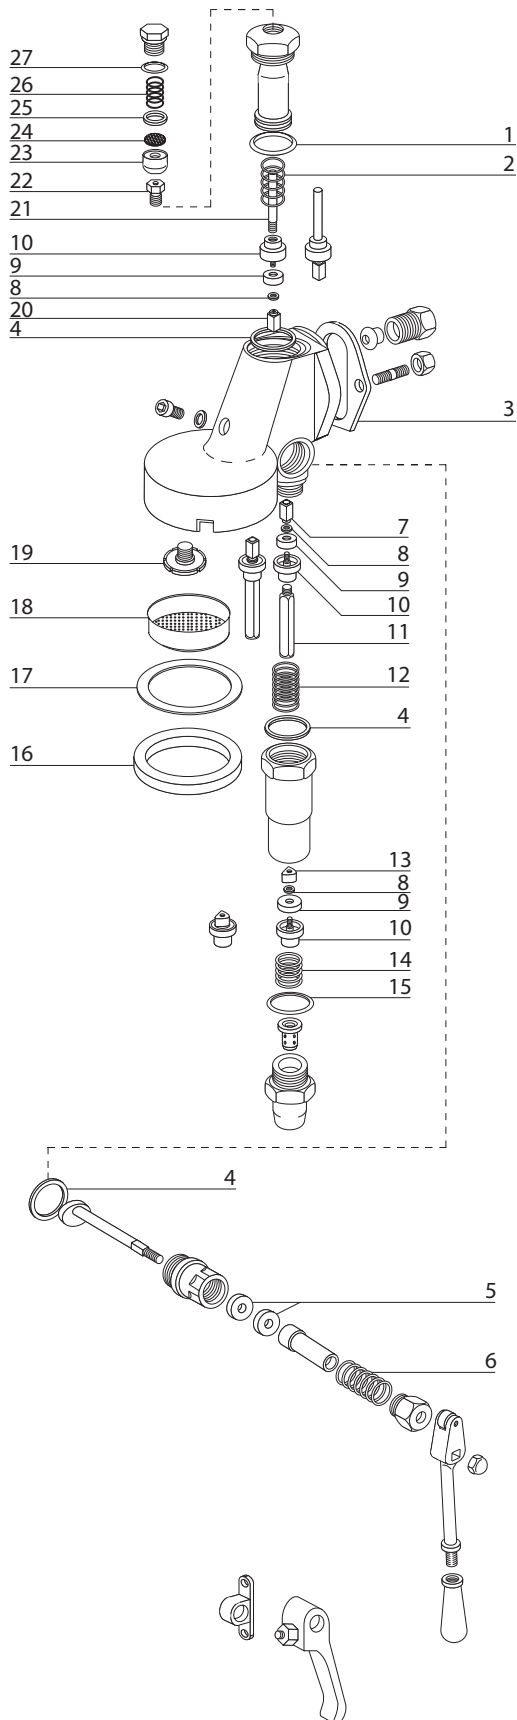

Faema

pozice	obj. č.	název	popis
Faema skupina 1			
1	136048	O kroužek	
2	136052	Pružina	
3	132052	Těsnění skupiny	
4	132054	Těsnění teflon	
5	132042	Těsnění sedla ventilu	
6	136051	Pružina	
7	136044	Tělisko ventilu	
8	136050	Podložka	
9	132024	Těsnění sedla ventilu	
10	136045	Těleso ventilu	
11	136046	Hřídelka ventilu	
12	136055	Pružina	
13	136063	Tělisko ventilu	
14	136054	Pružina	
15	136027	O kroužek	
16	118004	Těsnění páky 8 mm	
16	118005	Těsnění páky 8,5 mm	
16	118006	Těsnění páky 9 mm	
17	118104	Distanční kroužek	
18	122006	Sítka	
19	132050	Rozstříkovací šroub	
20	136062	Tělisko ventilu	
21	136047	Hřídelka	
22	136070	Tryska	
23	136061	Těleso sítka	
24	136058	Sítka	
25	136064	Těsnění	
26	136053	Pružina	
27	135004	O kroužek