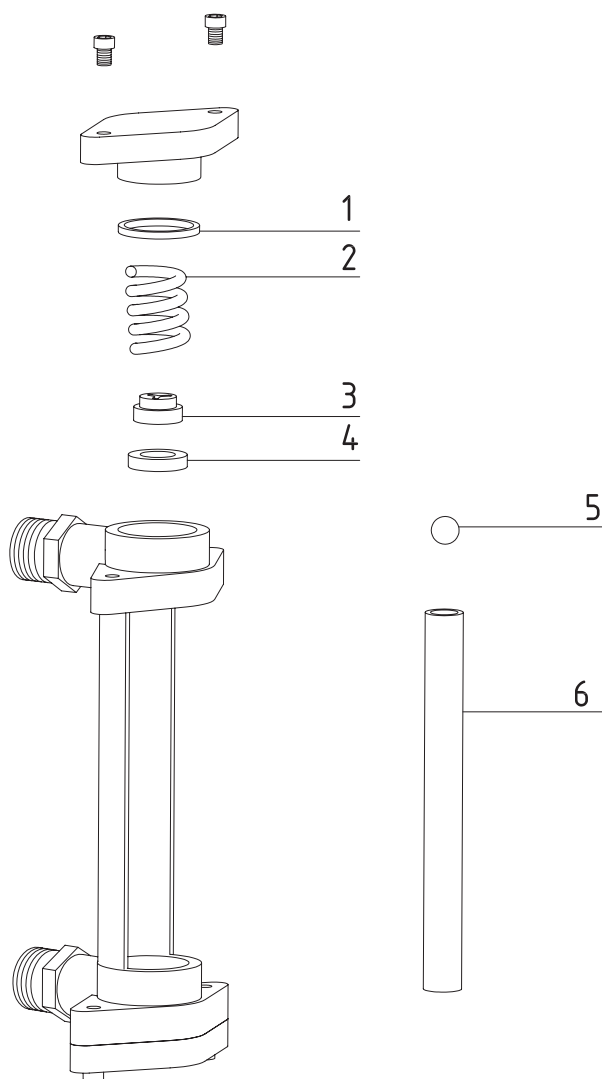

Faema

pozice	obj. č.	název	popis	rozměr [mm]
Vodoznak Faema				
1	136001	Těsnění		
2	136002	Pružina		
3	136003	Miska vodoznaku		
4	136004	Těsnění vodoznaku		
5	130007	Kulička		
6	136005	Trubice vodoznaku	E-64, E-66	ø12 x 135
6	136006	Trubice vodoznaku	Prestige, No-stop	ø12 x 130

Faema

pozice	obj. č.	název	popis	rozměr [mm]
Vodoznak Faema				
1	136007	Těsnění		
2	136002	Pružina		
3	136003	Miska vodoznaku		
4	136004	Těsnění vodoznaku		
5	136008	Trubice vodoznaku	Star-Tronic	ø12 x 106

Faema

pozice	obj. č.	název	popis
Vodoznak Faema			
1	136009	O kroužek	
2	136010	Skličko vodoznaku	
3	136011	Těsnění vodoznaku	

Faema

pozice	obj. č.	název	popis	rozměr [mm]
Vodoznak Faema				
1	106125	Odvzdušňovací ventil		
2	130007	Kulička		
3	134001	Těsnění vodoznaku		
4	134002	Trubice vodoznaku	E-98	ø12 x 118
5	134004	Těsnění		
6	134005	Těsnění zátky		
7	106063	Zátka samec	1/4"	

Faema

pozice	obj. č.	název	popis	rozměr [mm]
Faema skupina 5				
1	132045	O kroužek		
2	134026	Výměník		délka 150
3	141014	O kroužek		
4	902001	Šroub		
5	113032	Tělo ventilu Lucifer		
5	113020	Tělo ventilu Parker		
6	113030	Cívka ventilu Lucifer		
6	113015	Cívka ventilu Parker		
7	134012	Těsnění		
8	134021	Šroub		
9	118102	Distanční kroužek		
10	118052	Těsnění páky kónické		