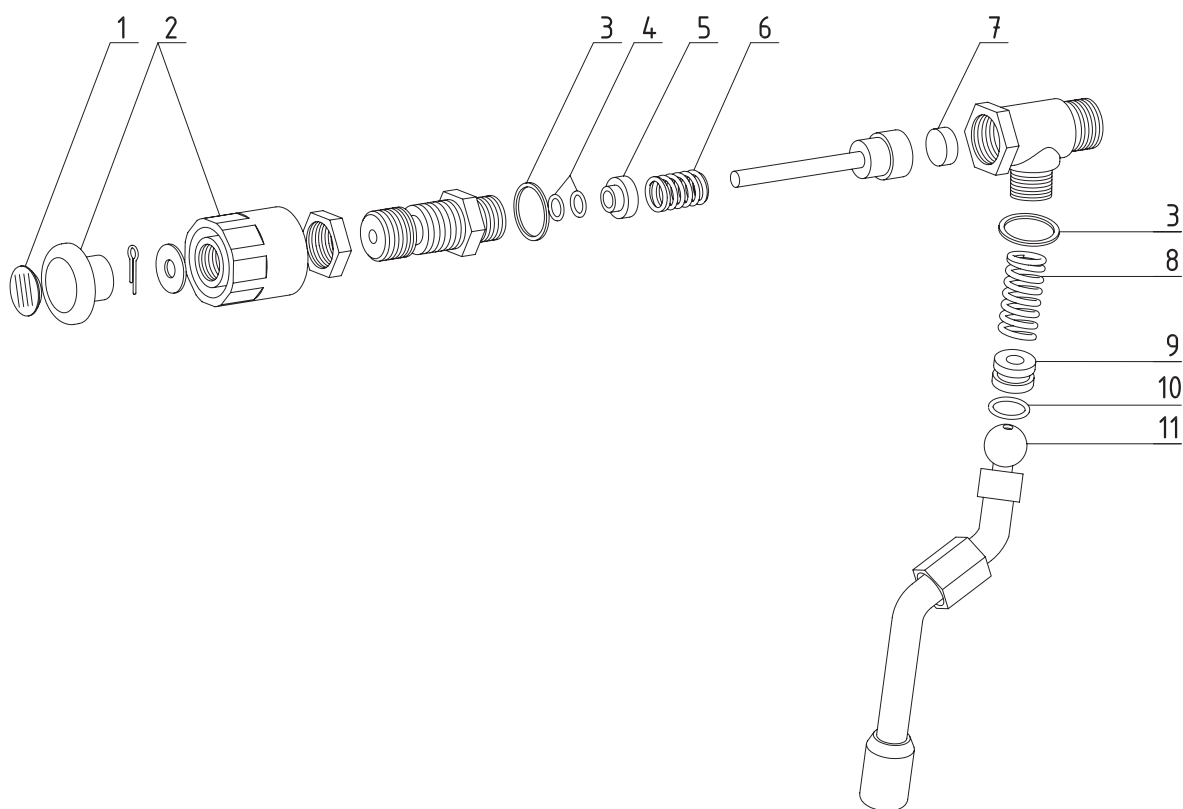

# Expobar

pozice	obj. č.	název	popis
<b>Ventil horké vody a páry Expobar</b>			
1	135001	Čepička ventilu pára	
1	135002	Čepička ventilu horká voda	
2	135003	Rukojeť ventilu	
3	135004	Těsnění	
4	135005	O kroužek	
5	135006	Sedlo pružiny	
6	135007	Pružina	
7	135008	Těsnění ventilu	
8	135009	Pružina	
9	130022	Sedlo pružiny	
10	130023	O kroužek	
11	135010	Trubka výtoku páry	Classic
11	135011	Trubka výtoku páry	Elegance
11	135012	Trubka výtoku horké vody	