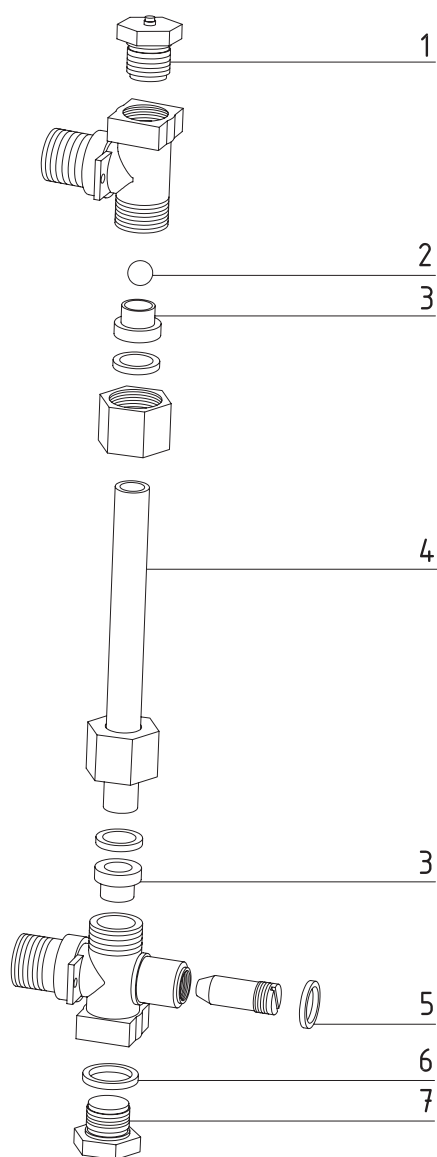

Cimbali

pozice	obj. č.	název	popis	rozměr [mm]
Vodoznak Cimbali				
1	106125	Odvzdušňovací ventil		
2	130007	Kulička		
3	134001	Těsnění vodoznaku		
4	134002	Trubice vodoznaku	M20, M25, M30	ø12 x 118
4	134003	Trubice vodoznaku	M15	ø12 x 135
5	134004	Těsnění		
6	134005	Těsnění zátky		
7	106063	Zátka samec	1/4"	

Cimbali

pozice	obj. č.	název	popis	rozměr [mm]
Ventil horké vody a páry Cimbali				
1	134006	Šroub		
2	134007	Těsnění sedla ventilu		
3	133002	O kroužek		
4	134008	Podložka		
5	134009	Pojistný kroužek		
6	134010	Pružinka rukojeti		
7	134011	Růžice ventilu		
8	134012	Těsnění teflon		
9	134013	Pružina		
10	130022	Sedlo pružiny		
11	130023	O kroužek		
12	134015	Trubka výtoku páry	M15	
12	134016	Trubka výtoku páry	M20, M27	
12	134017	Trubka výtoku horké vody		
13	134018	Ventil horké vody, páry kompletní		

Cimbali

pozice	obj. č.	název	popis
Cimbali skupina 1			
1	134023	Těsnění skupiny	
2	113032	Tělo ventilu Lucifer	
2	113020	Tělo ventilu Parker	
3	113030	Cívka ventilu Lucifer	
3	113015	Cívka ventilu Parker	
3	113016	Cívka ventilu Parker 24V AC	
4	902001	Šroub	
5	141014	O kroužek	
6	118022	Těsnění páky 8 mm	
6	118009	Těsnění páky 8,5 mm	
6	118052	Těsnění páky kónické	
7	122001	Sítka	
8	902006	Šroub	
9	134021	Šroub	

Cimbali

pozice	obj. č.	název	popis	rozměr [mm]
Cimbali skupina 3				
1	132045	O kroužek		
2	117085	Těsnění skupiny	Klingerit	
2	117086	Těsnění skupiny	Teflon	
3	134026	Výměník		délka 150
3	134027	Výměník		délka 210
4	113032	Tělo ventilu Lucifer		
4	113020	Tělo ventilu Parker		
5	113030	Cívka ventilu Lucifer		
5	113015	Cívka ventilu Parker		
5	113016	Cívka ventilu Parker 24V AC		
6	141014	O kroužek		
7	134012	Těsnění		
8	134022	Těsnění		
9	134024	Tryska		ø 0,5
9	134025	Tryska		ø 0,8
10	134020	Sítka		
11	122001	Sítka		
12	134021	Šroub		
13	118022	Těsnění páky 8 mm		
13	118009	Těsnění páky 8,5 mm		
13	118052	Těsnění páky kónické		
14	118102	Distanční kroužek		