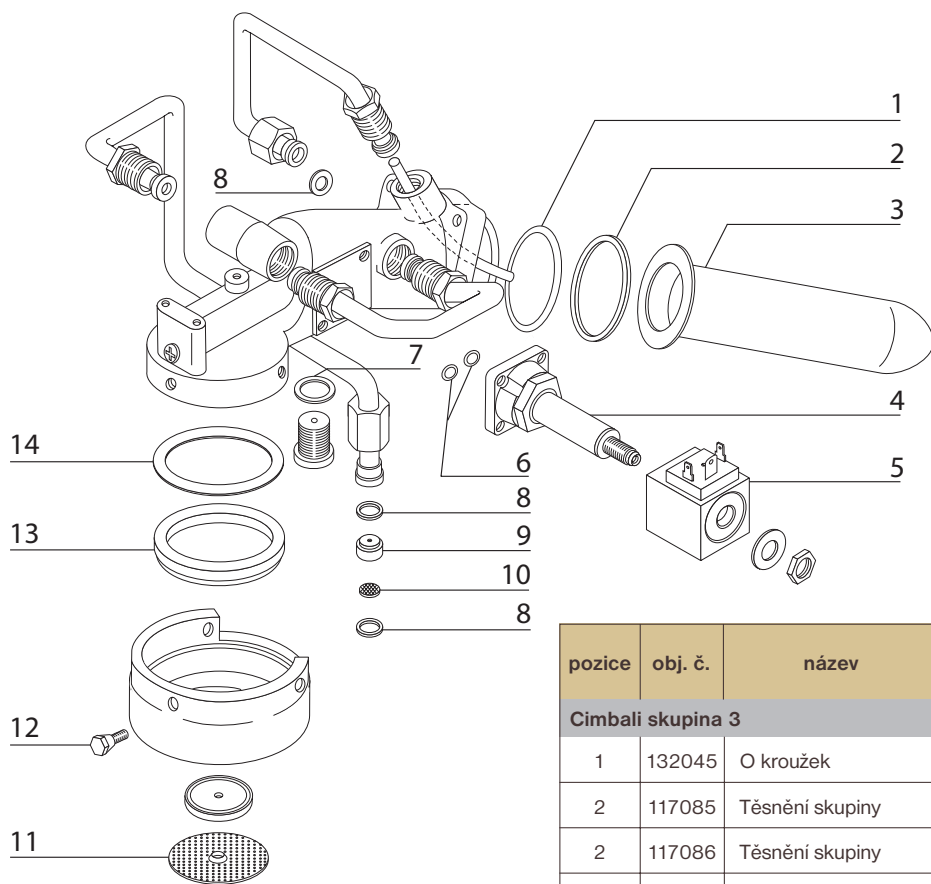

Cimbali

pozice	obj. č.	název	popis	rozměr [mm]
Ventil horké vody a páry Cimbali				
1	134006	Šroub		
2	134007	Těsnění sedla ventilu		
3	133002	O kroužek		
4	134008	Podložka		
5	134009	Pojistný kroužek		
6	134010	Pružinka rukojeti		
7	134011	Růžice ventilu		
8	134012	Těsnění teflon		
9	134013	Pružina		
10	130022	Sedlo pružiny		
11	130023	O kroužek		
12	134015	Trubka výtoku páry	M15	
12	134016	Trubka výtoku páry	M20, M27	
12	134017	Trubka výtoku horké vody		
13	134018	Ventil horké vody, páry kompletní		

Cimbali

pozice	obj. č.	název	popis
Cimbali skupina 1			
1	134023	Těsnění skupiny	
2	113032	Tělo ventilu Lucifer	
2	113020	Tělo ventilu Parker	
3	113030	Cívka ventilu Lucifer	
3	113015	Cívka ventilu Parker	
3	113016	Cívka ventilu Parker 24V AC	
4	902001	Šroub	
5	141014	O kroužek	
6	118022	Těsnění páky 8 mm	
6	118009	Těsnění páky 8,5 mm	
6	118052	Těsnění páky kónické	
7	122001	Sítka	
8	902006	Šroub	
9	134021	Šroub	

Cimbali

pozice	obj. č.	název	popis	rozměr [mm]
Cimbali skupina 3				
1	132045	O kroužek		
2	117085	Těsnění skupiny	Klingerit	
2	117086	Těsnění skupiny	Teflon	
3	134026	Výměník		délka 150
3	134027	Výměník		délka 210
4	113032	Tělo ventilu Lucifer		
4	113020	Tělo ventilu Parker		
5	113030	Cívka ventilu Lucifer		
5	113015	Cívka ventilu Parker		
5	113016	Cívka ventilu Parker 24V AC		
6	141014	O kroužek		
7	134012	Těsnění		
8	134022	Těsnění		
9	134024	Tryska		ø 0,5
9	134025	Tryska		ø 0,8
10	134020	Sítka		
11	122001	Sítka		
12	134021	Šroub		
13	118022	Těsnění páky 8 mm		
13	118009	Těsnění páky 8,5 mm		
13	118052	Těsnění páky kónické		
14	118102	Distanční kroužek		