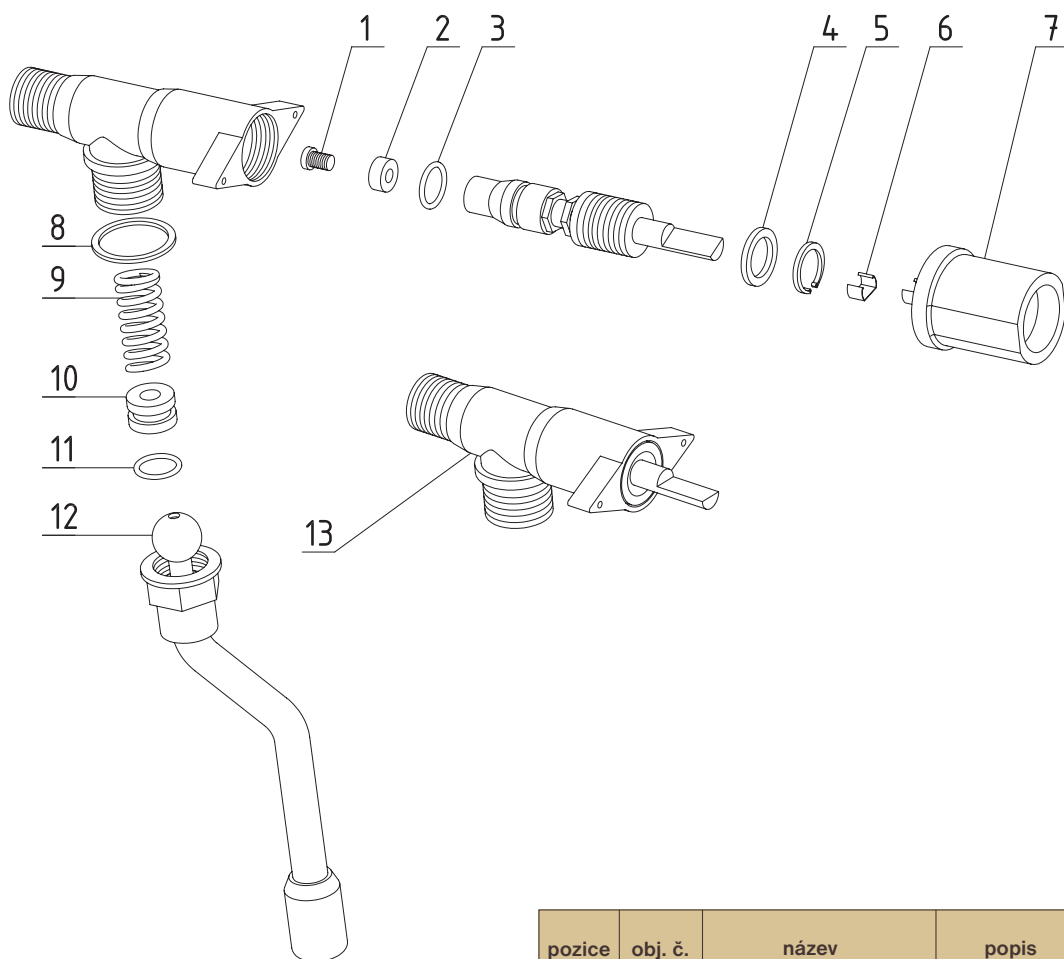

Cimbali

pozice	obj. č.	název	popis	rozměr [mm]
Vodoznak Cimbali				
1	106125	Odvzdušňovací ventil		
2	130007	Kulička		
3	134001	Těsnění vodoznaku		
4	134002	Trubice vodoznaku	M20, M25, M30	ø12 x 118
4	134003	Trubice vodoznaku	M15	ø12 x 135
5	134004	Těsnění		
6	134005	Těsnění zátky		
7	106063	Zátka samec	1/4"	

Cimbali

pozice	obj. č.	název	popis	rozměr [mm]
Ventil horké vody a páry Cimbali				
1	134006	Šroub		
2	134007	Těsnění sedla ventilu		
3	133002	O kroužek		
4	134008	Podložka		
5	134009	Pojistný kroužek		
6	134010	Pružinka rukojeti		
7	134011	Růžice ventilu		
8	134012	Těsnění teflon		
9	134013	Pružina		
10	130022	Sedlo pružiny		
11	130023	O kroužek		
12	134015	Trubka výtoku páry	M15	
12	134016	Trubka výtoku páry	M20, M27	
12	134017	Trubka výtoku horké vody		
13	134018	Ventil horké vody, páry kompletní		

Cimbali

pozice	obj. č.	název	popis
Cimbali skupina 1			
1	134023	Těsnění skupiny	
2	113032	Tělo ventilu Lucifer	
2	113020	Tělo ventilu Parker	
3	113030	Cívka ventilu Lucifer	
3	113015	Cívka ventilu Parker	
3	113016	Cívka ventilu Parker 24V AC	
4	902001	Šroub	
5	141014	O kroužek	
6	118022	Těsnění páky 8 mm	
6	118009	Těsnění páky 8,5 mm	
6	118052	Těsnění páky kónické	
7	122001	Sítka	
8	902006	Šroub	
9	134021	Šroub	

Cimbali

pozice	obj. č.	název	popis	rozměr [mm]
Cimbali skupina 3				
1	132045	O kroužek		
2	117085	Těsnění skupiny	Klingerit	
2	117086	Těsnění skupiny	Teflon	
3	134026	Výměník		délka 150
3	134027	Výměník		délka 210
4	113032	Tělo ventilu Lucifer		
4	113020	Tělo ventilu Parker		
5	113030	Cívka ventilu Lucifer		
5	113015	Cívka ventilu Parker		
5	113016	Cívka ventilu Parker 24V AC		
6	141014	O kroužek		
7	134012	Těsnění		
8	134022	Těsnění		
9	134024	Tryska		ø 0,5
9	134025	Tryska		ø 0,8
10	134020	Sítka		
11	122001	Sítka		
12	134021	Šroub		
13	118022	Těsnění páky 8 mm		
13	118009	Těsnění páky 8,5 mm		
13	118052	Těsnění páky kónické		
14	118102	Distanční kroužek		