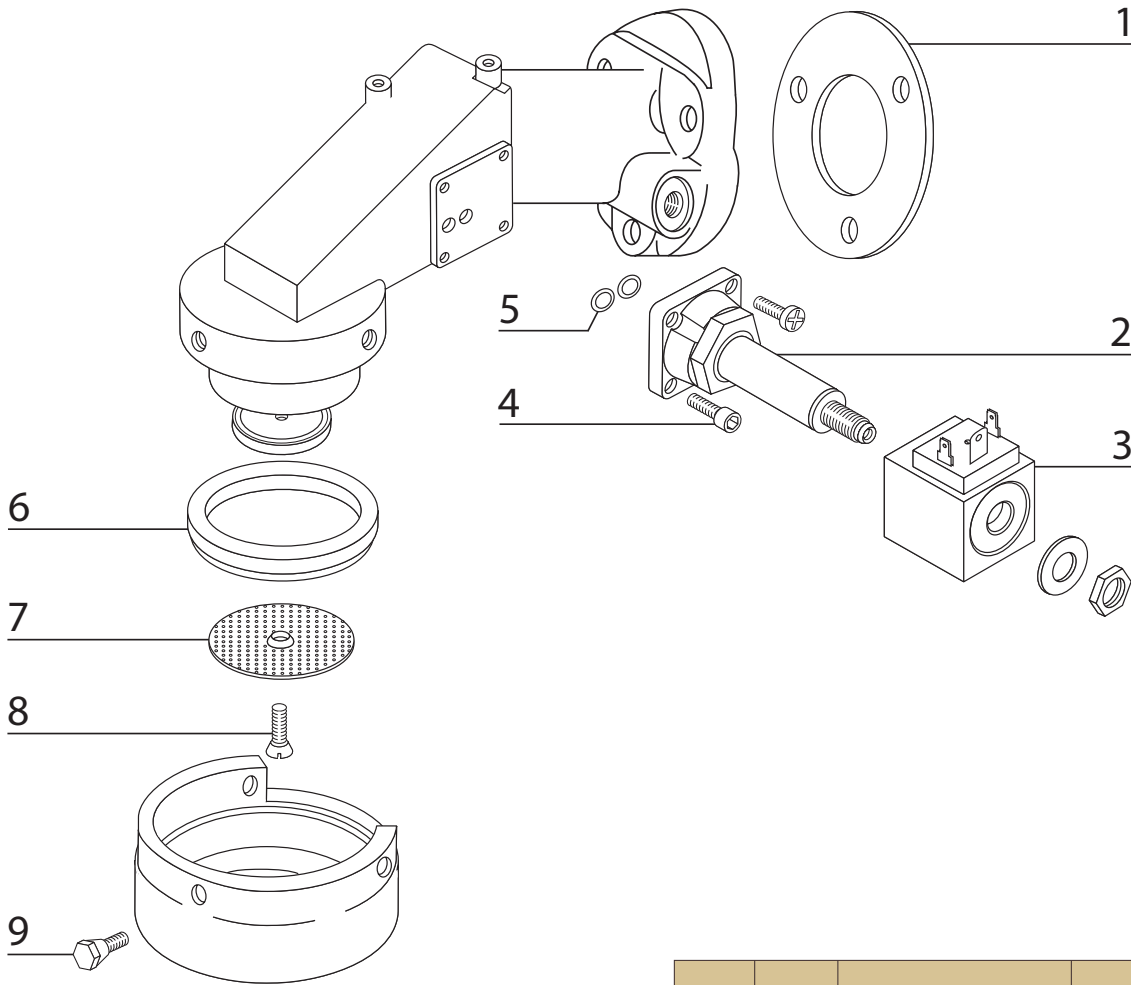

Cimbali

pozice	obj. č.	název	popis	rozměr [mm]
Vodoznak Cimbali				
1	106125	Odvzdušňovací ventil		
2	130007	Kulička		
3	134001	Těsnění vodoznaku		
4	134002	Trubice vodoznaku	M20, M25, M30	ø12 x 118
4	134003	Trubice vodoznaku	M15	ø12 x 135
5	134004	Těsnění		
6	134005	Těsnění zátky		
7	106063	Zátka samec	1/4"	

Cimbali

pozice	obj. č.	název	popis	rozměr [mm]
Ventil horké vody a páry Cimbali				
1	134006	Šroub		
2	134007	Těsnění sedla ventilu		
3	133002	O kroužek		
4	134008	Podložka		
5	134009	Pojistný kroužek		
6	134010	Pružinka rukojeti		
7	134011	Růžice ventilu		
8	134012	Těsnění teflon		
9	134013	Pružina		
10	130022	Sedlo pružiny		
11	130023	O kroužek		
12	134015	Trubka výtoku páry	M15	
12	134016	Trubka výtoku páry	M20, M27	
12	134017	Trubka výtoku horké vody		
13	134018	Ventil horké vody, páry kompletní		

Cimbali

pozice	obj. č.	název	popis
Cimbali skupina 1			
1	134023	Těsnění skupiny	
2	113032	Tělo ventilu Lucifer	
2	113020	Tělo ventilu Parker	
3	113030	Cívka ventilu Lucifer	
3	113015	Cívka ventilu Parker	
3	113016	Cívka ventilu Parker 24V AC	
4	902001	Šroub	
5	141014	O kroužek	
6	118022	Těsnění páky 8 mm	
6	118009	Těsnění páky 8,5 mm	
6	118052	Těsnění páky kónické	
7	122001	Sítka	
8	902006	Šroub	
9	134021	Šroub	

Cimbali

pozice	obj. č.	název	popis	rozměr [mm]
Cimbali skupina 3				
1	132045	O kroužek		
2	117085	Těsnění skupiny	Klingerit	
2	117086	Těsnění skupiny	Teflon	
3	134026	Výměník		délka 150
3	134027	Výměník		délka 210
4	113032	Tělo ventilu Lucifer		
4	113020	Tělo ventilu Parker		
5	113030	Cívka ventilu Lucifer		
5	113015	Cívka ventilu Parker		
5	113016	Cívka ventilu Parker 24V AC		
6	141014	O kroužek		
7	134012	Těsnění		
8	134022	Těsnění		
9	134024	Tryska		ø 0,5
9	134025	Tryska		ø 0,8
10	134020	Sítka		
11	122001	Sítka		
12	134021	Šroub		
13	118022	Těsnění páky 8 mm		
13	118009	Těsnění páky 8,5 mm		
13	118052	Těsnění páky kónické		
14	118102	Distanční kroužek		