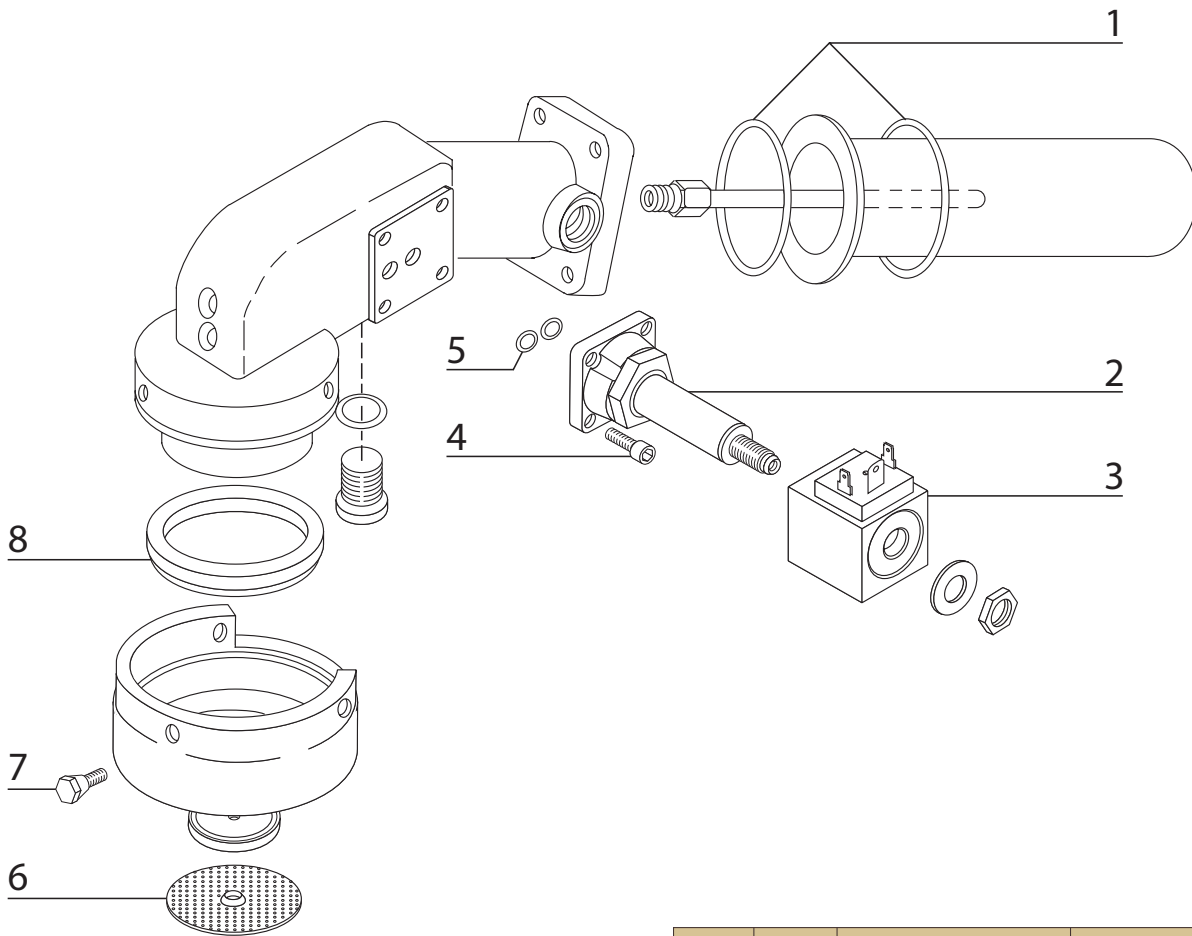

Cimbali

pozice	obj. č.	název	popis
Cimbali skupina 2			
1	117085	Těsnění skupiny	Klingerit
1	117086	Těsnění skupiny	Teflon
1	132045	O kroužek	
2	113032	Tělo ventilu Lucifer	
2	113020	Tělo ventilu Parker	
3	113030	Cívka ventilu Lucifer	
3	113015	Cívka ventilu Parker	
3	113016	Cívka ventilu Parker 24V AC	
4	902001	Šroub	
5	141014	O kroužek	
6	122001	Sítko	
7	134021	Šroub	
8	118022	Těsnění páky 8 mm	
8	118009	Těsnění páky 8,5 mm	
8	118052	Těsnění páky kónické