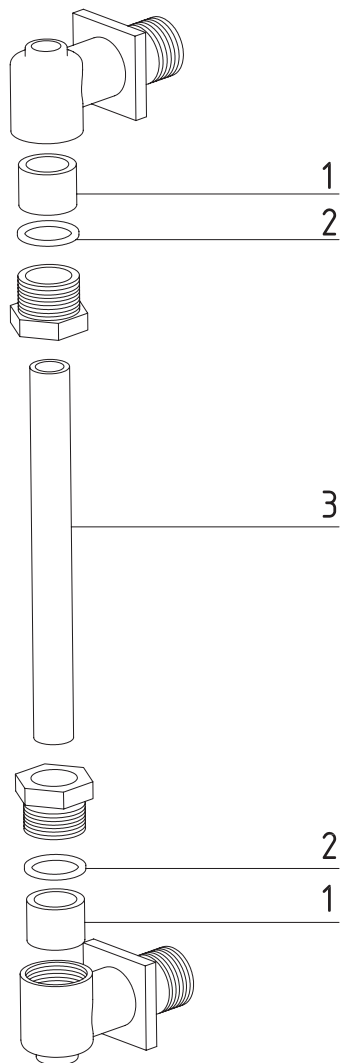

Carimali

pozice	obj. č.	název	popis	rozměr [mm]
Vodoznak Carimali				
1	133001	Těsnění vodoznaku		
2	133002	O kroužek		
3	133003	Trubice vodoznaku		130
3	133004	Trubice vodoznaku		135

Carimali

pozice	obj. č.	název	popis
Ventil horké vody a páry Carimali			
1	133005	Páka ventilu	
2	133006	Vídlice páky	
3	133007	O kroužek	
4	106125	Odvzdušňovací ventil	
5	130001	Matice 3/8"	
6	133008	Těsnění	
7	133009	Pružina	
8	133010	Sedlo ventilu	
9	133011	Těsnění sedla ventilu	
10	133002	O kroužek	
11	133012	Mosazná podložka	
12	133013	Těsnění trubky teflonové	
13	133014	Trubka výtoku páry	

Carimali

pozice	obj. č.	název	popis
Ventil páry Carimali			
1	133015	Těsnění sedla ventilu	
2	133016	O kroužek	
3	133002	O kroužek	

Carimali

pozice	obj. č.	název	popis
Carimali skupina 1			
1	133018	O kroužek	
2	133019	Těsnění	
3	118107	Distanční kroužek	
4	118008	Těsnění páky	
5	133017	O kroužek	
6	122005	Sítka	
7	902010	Šroub	
8	130050	Konektor ventilu	
9	113025	Elektrický ventil Lucifer	
9	113001	Elektrický ventil Parker	
10	141014	O kroužek	
11	113032	Tělo ventilu Lucifer	
11	113020	Tělo ventilu Parker	
12	113030	Cívka ventilu Lucifer	
12	113015	Cívka ventilu Parker	
13	902001	Šroub	

Carimali

pozice	obj. č.	název	popis
Carimali skupina 2			
1	141014	O kroužek	
2	902001	Šroub	
3	113032	Tělo ventilu Lucifer	
3	113020	Tělo ventilu Parker	
4	113030	Cívka ventilu Lucifer	
4	113015	Cívka ventilu Parker	
5	113025	Elektrický ventil Lucifer	
5	113001	Elektrický ventil Parker	
6	130050	Konektor ventilu	
7	122005	Sítka	
8	902009	Šroub	
9	118051	Těsnění páky	