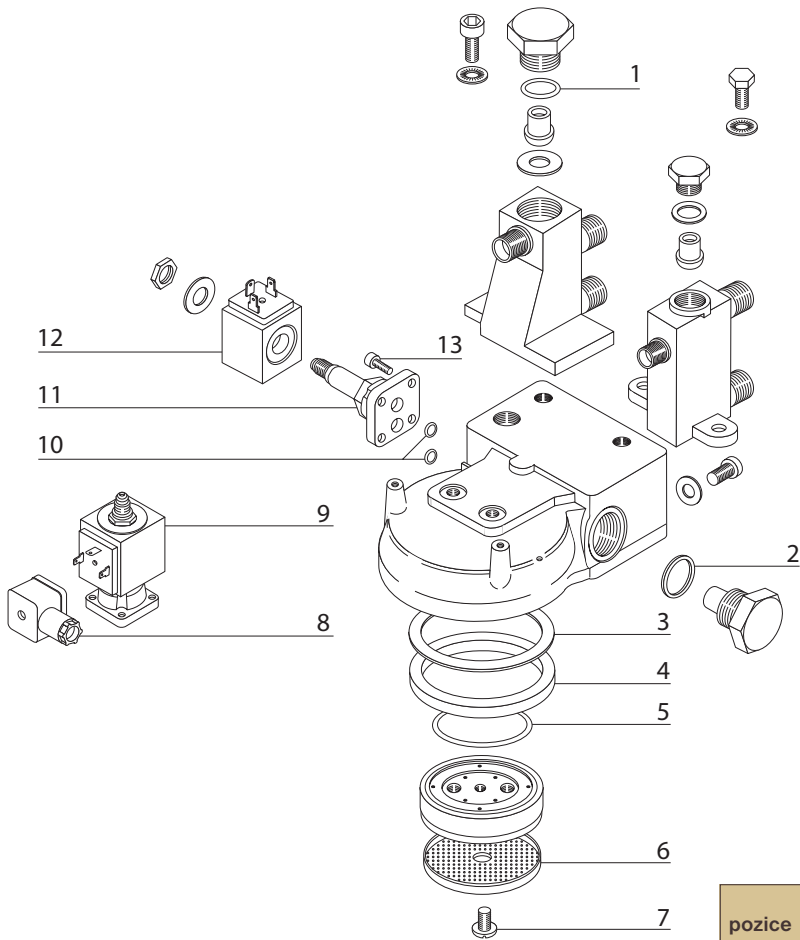

Carimali

pozice	obj. č.	název	popis	rozměr [mm]
Vodoznak Carimali				
1	133001	Těsnění vodoznaku		
2	133002	O kroužek		
3	133003	Trubice vodoznaku		130
3	133004	Trubice vodoznaku		135

Carimali

pozice	obj. č.	název	popis
Ventil horké vody a páry Carimali			
1	133005	Páka ventilu	
2	133006	Vídlice páky	
3	133007	O kroužek	
4	106125	Odvzdušňovací ventil	
5	130001	Matice 3/8"	
6	133008	Těsnění	
7	133009	Pružina	
8	133010	Sedlo ventilu	
9	133011	Těsnění sedla ventilu	
10	133002	O kroužek	
11	133012	Mosazná podložka	
12	133013	Těsnění trubky teflonové	
13	133014	Trubka výtoku páry	

Carimali

pozice	obj. č.	název	popis
Ventil páry Carimali			
1	133015	Těsnění sedla ventilu	
2	133016	O kroužek	
3	133002	O kroužek	

Carimali

pozice	obj. č.	název	popis
Carimali skupina 1			
1	133018	O kroužek	
2	133019	Těsnění	
3	118107	Distanční kroužek	
4	118008	Těsnění páky	
5	133017	O kroužek	
6	122005	Sítka	
7	902010	Šroub	
8	130050	Konektor ventilu	
9	113025	Elektrický ventil Lucifer	
9	113001	Elektrický ventil Parker	
10	141014	O kroužek	
11	113032	Tělo ventilu Lucifer	
11	113020	Tělo ventilu Parker	
12	113030	Cívka ventilu Lucifer	
12	113015	Cívka ventilu Parker	
13	902001	Šroub	

Carimali

pozice	obj. č.	název	popis
Carimali skupina 2			
1	141014	O kroužek	
2	902001	Šroub	
3	113032	Tělo ventilu Lucifer	
3	113020	Tělo ventilu Parker	
4	113030	Cívka ventilu Lucifer	
4	113015	Cívka ventilu Parker	
5	113025	Elektrický ventil Lucifer	
5	113001	Elektrický ventil Parker	
6	130050	Konektor ventilu	
7	122005	Sítka	
8	902009	Šroub	
9	118051	Těsnění páky	