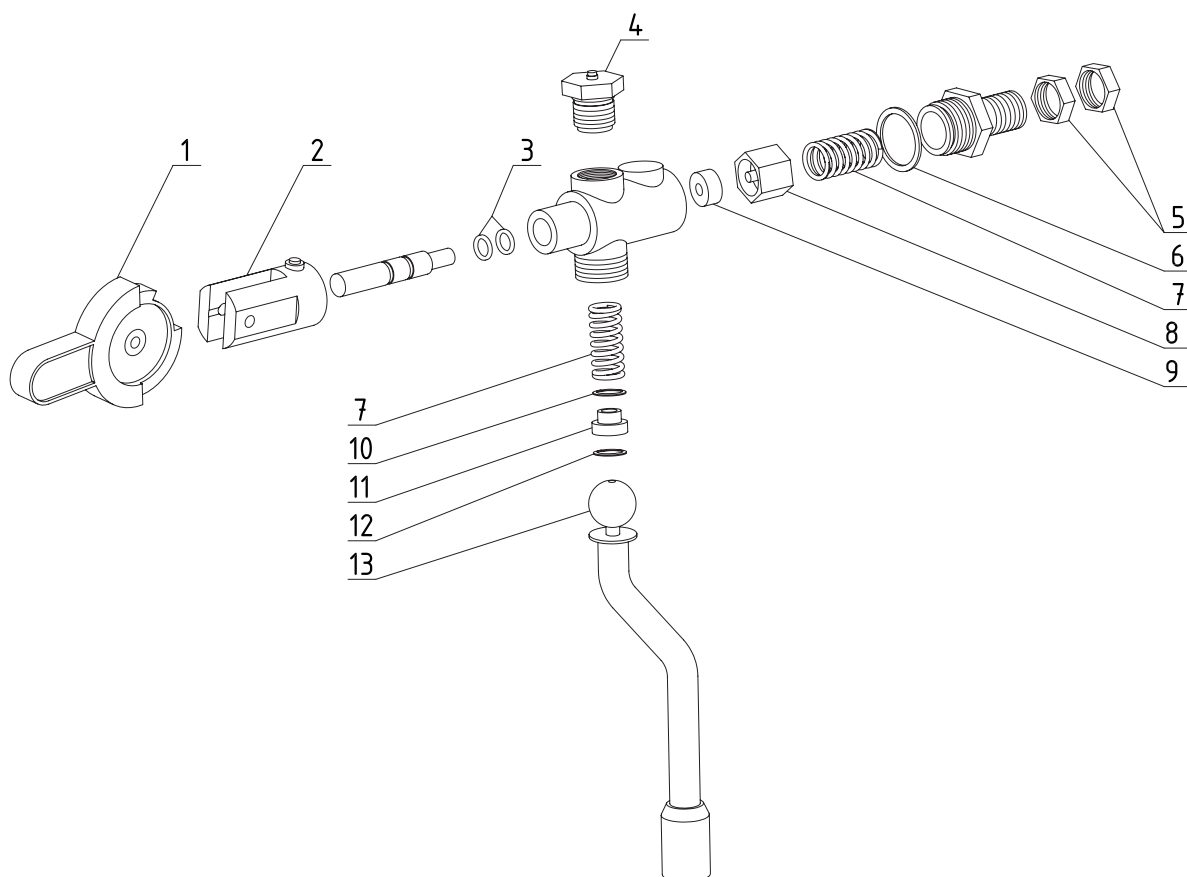

Carimali

pozice	obj. č.	název	popis	rozměr [mm]
Vodoznak Carimali				
1	133001	Těsnění vodoznaku		
2	133002	O kroužek		
3	133003	Trubice vodoznaku		130
3	133004	Trubice vodoznaku		135

Carimali

pozice	obj. č.	název	popis
Ventil horké vody a páry Carimali			
1	133005	Páka ventilu	
2	133006	Vídlice páky	
3	133007	O kroužek	
4	106125	Odvzdušňovací ventil	
5	130001	Matice 3/8"	
6	133008	Těsnění	
7	133009	Pružina	
8	133010	Sedlo ventilu	
9	133011	Těsnění sedla ventilu	
10	133002	O kroužek	
11	133012	Mosazná podložka	
12	133013	Těsnění trubky teflonové	
13	133014	Trubka výtoku páry	

Carimali

pozice	obj. č.	název	popis
Ventil páry Carimali			
1	133015	Těsnění sedla ventilu	
2	133016	O kroužek	
3	133002	O kroužek	

Carimali

pozice	obj. č.	název	popis
Carimali skupina 1			
1	133018	O kroužek	
2	133019	Těsnění	
3	118107	Distanční kroužek	
4	118008	Těsnění páky	
5	133017	O kroužek	
6	122005	Sítka	
7	902010	Šroub	
8	130050	Konektor ventilu	
9	113025	Elektrický ventil Lucifer	
9	113001	Elektrický ventil Parker	
10	141014	O kroužek	
11	113032	Tělo ventilu Lucifer	
11	113020	Tělo ventilu Parker	
12	113030	Cívka ventilu Lucifer	
12	113015	Cívka ventilu Parker	
13	902001	Šroub	

Carimali

pozice	obj. č.	název	popis
Carimali skupina 2			
1	141014	O kroužek	
2	902001	Šroub	
3	113032	Tělo ventilu Lucifer	
3	113020	Tělo ventilu Parker	
4	113030	Cívka ventilu Lucifer	
4	113015	Cívka ventilu Parker	
5	113025	Elektrický ventil Lucifer	
5	113001	Elektrický ventil Parker	
6	130050	Konektor ventilu	
7	122005	Sítka	
8	902009	Šroub	
9	118051	Těsnění páky	