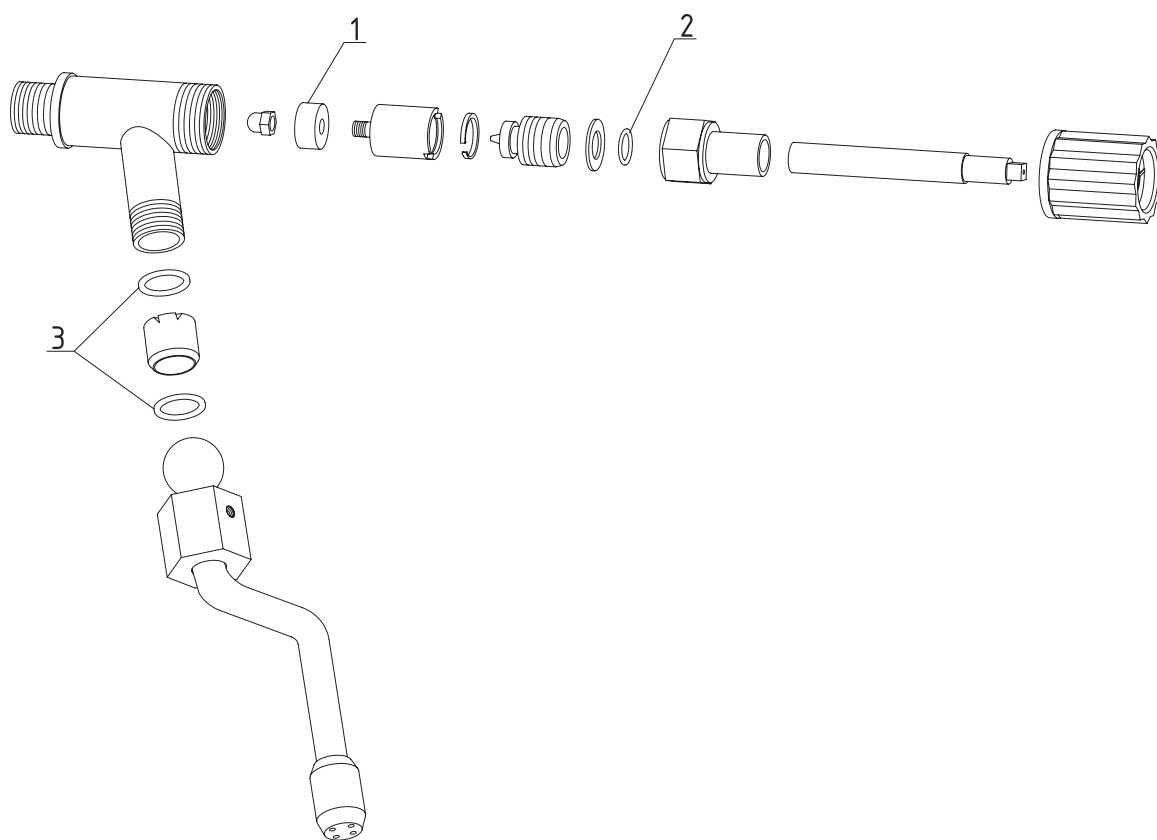

Carimali

pozice	obj. č.	název	popis	rozměr [mm]
Vodoznak Carimali				
1	133001	Těsnění vodoznaku		
2	133002	O kroužek		
3	133003	Trubice vodoznaku		130
3	133004	Trubice vodoznaku		135

Carimali

pozice	obj. č.	název	popis
Ventil horké vody a páry Carimali			
1	133005	Páka ventilu	
2	133006	Vídlice páky	
3	133007	O kroužek	
4	106125	Odvzdušňovací ventil	
5	130001	Matice 3/8"	
6	133008	Těsnění	
7	133009	Pružina	
8	133010	Sedlo ventilu	
9	133011	Těsnění sedla ventilu	
10	133002	O kroužek	
11	133012	Mosazná podložka	
12	133013	Těsnění trubky teflonové	
13	133014	Trubka výtoku páry	

Carimali

pozice	obj. č.	název	popis
Ventil páry Carimali			
1	133015	Těsnění sedla ventilu	
2	133016	O kroužek	
3	133002	O kroužek	

Carimali

pozice	obj. č.	název	popis
Carimali skupina 1			
1	133018	O kroužek	
2	133019	Těsnění	
3	118107	Distanční kroužek	
4	118008	Těsnění páky	
5	133017	O kroužek	
6	122005	Sítka	
7	902010	Šroub	
8	130050	Konektor ventilu	
9	113025	Elektrický ventil Lucifer	
9	113001	Elektrický ventil Parker	
10	141014	O kroužek	
11	113032	Tělo ventilu Lucifer	
11	113020	Tělo ventilu Parker	
12	113030	Cívka ventilu Lucifer	
12	113015	Cívka ventilu Parker	
13	902001	Šroub	

Carimali

pozice	obj. č.	název	popis
Carimali skupina 2			
1	141014	O kroužek	
2	902001	Šroub	
3	113032	Tělo ventilu Lucifer	
3	113020	Tělo ventilu Parker	
4	113030	Cívka ventilu Lucifer	
4	113015	Cívka ventilu Parker	
5	113025	Elektrický ventil Lucifer	
5	113001	Elektrický ventil Parker	
6	130050	Konektor ventilu	
7	122005	Sítka	
8	902009	Šroub	
9	118051	Těsnění páky	