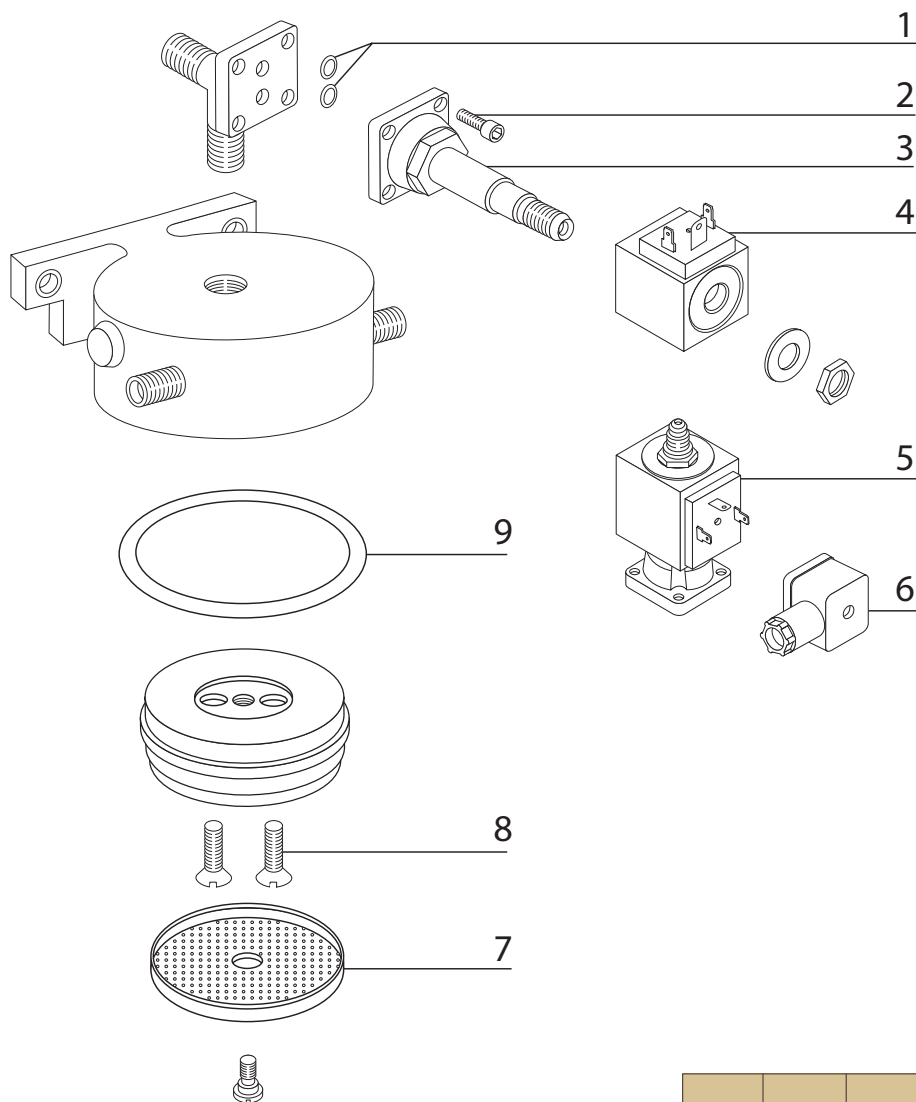

Carimali

pozice	obj. č.	název	popis	rozměr [mm]
Vodoznak Carimali				
1	133001	Těsnění vodoznaku		
2	133002	O kroužek		
3	133003	Trubice vodoznaku		130
3	133004	Trubice vodoznaku		135

Carimali

pozice	obj. č.	název	popis
Ventil horké vody a páry Carimali			
1	133005	Páka ventilu	
2	133006	Vídlice páky	
3	133007	O kroužek	
4	106125	Odvzdušňovací ventil	
5	130001	Matice 3/8"	
6	133008	Těsnění	
7	133009	Pružina	
8	133010	Sedlo ventilu	
9	133011	Těsnění sedla ventilu	
10	133002	O kroužek	
11	133012	Mosazná podložka	
12	133013	Těsnění trubky teflonové	
13	133014	Trubka výtoku páry	

Carimali

pozice	obj. č.	název	popis
Ventil páry Carimali			
1	133015	Těsnění sedla ventilu	
2	133016	O kroužek	
3	133002	O kroužek	

Carimali

pozice	obj. č.	název	popis
Carimali skupina 1			
1	133018	O kroužek	
2	133019	Těsnění	
3	118107	Distanční kroužek	
4	118008	Těsnění páky	
5	133017	O kroužek	
6	122005	Sítka	
7	902010	Šroub	
8	130050	Konektor ventilu	
9	113025	Elektrický ventil Lucifer	
9	113001	Elektrický ventil Parker	
10	141014	O kroužek	
11	113032	Tělo ventilu Lucifer	
11	113020	Tělo ventilu Parker	
12	113030	Cívka ventilu Lucifer	
12	113015	Cívka ventilu Parker	
13	902001	Šroub	

Carimali

pozice	obj. č.	název	popis
Carimali skupina 2			
1	141014	O kroužek	
2	902001	Šroub	
3	113032	Tělo ventilu Lucifer	
3	113020	Tělo ventilu Parker	
4	113030	Cívka ventilu Lucifer	
4	113015	Cívka ventilu Parker	
5	113025	Elektrický ventil Lucifer	
5	113001	Elektrický ventil Parker	
6	130050	Konektor ventilu	
7	122005	Sítka	
8	902009	Šroub	
9	118051	Těsnění páky	