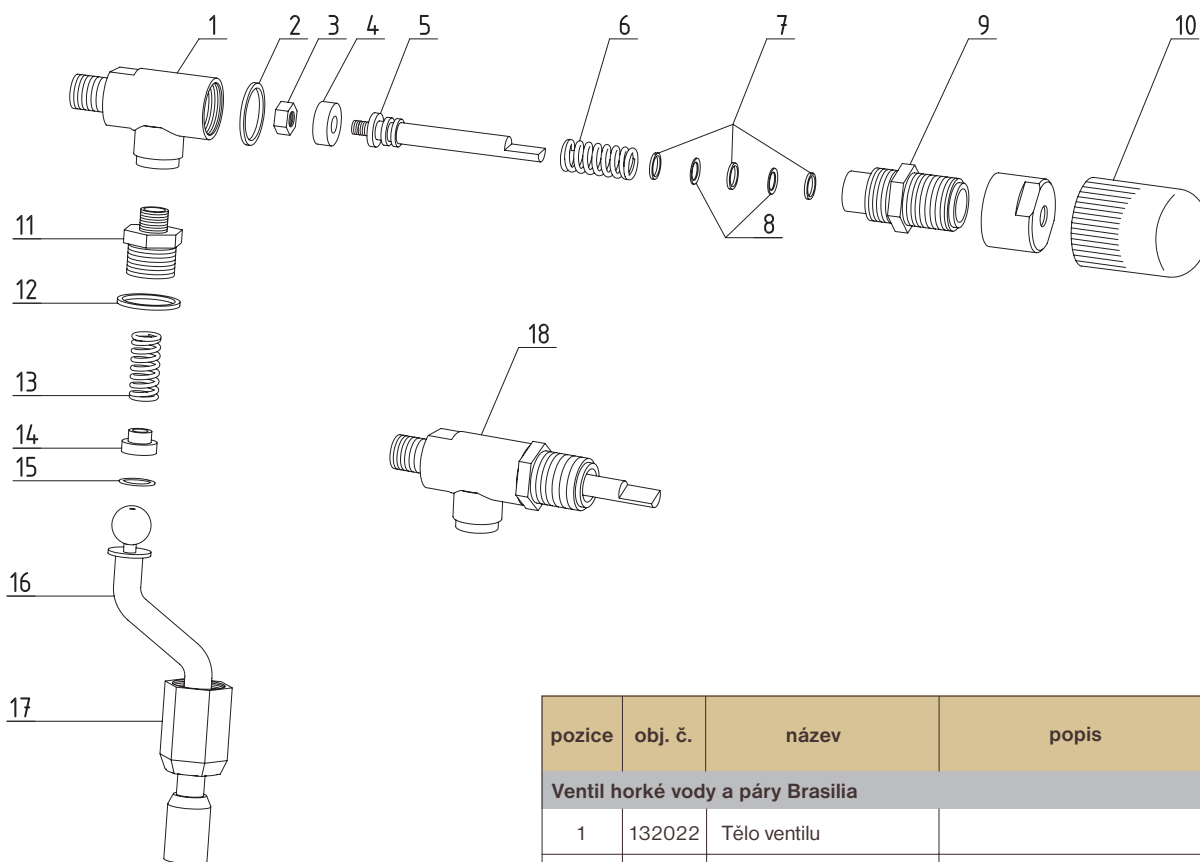

Brasilia

pozice	obj. č.	název	popis
Ventil horké vody a páry Brasilia			
1	132022	Tělo ventilu	
2	139004	Těsnění	
3	130010	Matice	
4	132024	Těsnění ventilu	
5	132025	Hřídelka ventilu	
6	132026	Pružina	
7	132027	Podložka	
8	132028	O kroužek	
9	132029	Šroubení ventilu	
10	132030	Růžice ventilu	
11	132031	Šroubení ventilu	
12	130021	Teflonové těsnění	
13	132032	Pružina	
14	132033	Sedlo pružiny	
15	132034	O kroužek	
16	132035	Trubka výtoku páry	model America, Portofino
16	132036	Trubka výtoku horké vody	
17	132037	Převlečná matice	
18	132038	Ventil horké vody, páry kompletní