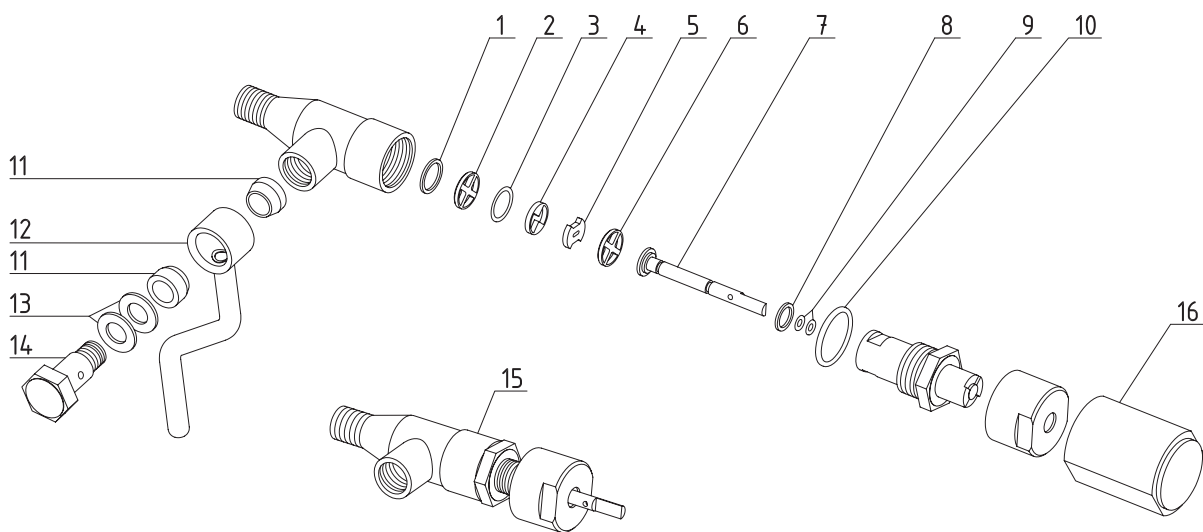

# Brasilia

| pozice                                   | obj. č. | název                             | popis  |
|--|---------|-----------------------------------|--------|
| <b>Ventil horké vody a páry Brasilia</b> |         |                                   |        |
| 1  | 132005  | Těsnění                           |        |
| 2  | 132006  | Spodní držák šoupátka             |        |
| 3  | 132007  | O kroužek                         |        |
| 4  | 132008  | Keramické šoupě spodní            |        |
| 5  | 132009  | Keramické šoupě horní             |        |
| 6  | 132010  | Horní držák šoupátka              |        |
| 7  | 132011  | Hřídelka ventilu                  |        |
| 8  | 132012  | Teflonové těsnění                 |        |
| 9  | 132013  | O kroužek                         |        |
| 10                                       | 132014  | O kroužek                         |        |
| 11                                       | 132015  | Těsnění kuželové                  | Teflon |
| 12                                       | 132016  | Trubka výtoku páry                |        |
| 12                                       | 132017  | Trubka výtoku horké vody          |        |
| 13                                       | 132018  | Podložka                          |        |
| 14                                       | 132019  | Šroub ventilu                     |        |
| 15                                       | 132020  | Ventil horké vody, páry kompletní |        |
| 16                                       | 132021  | Růžice ventilu                    |        |