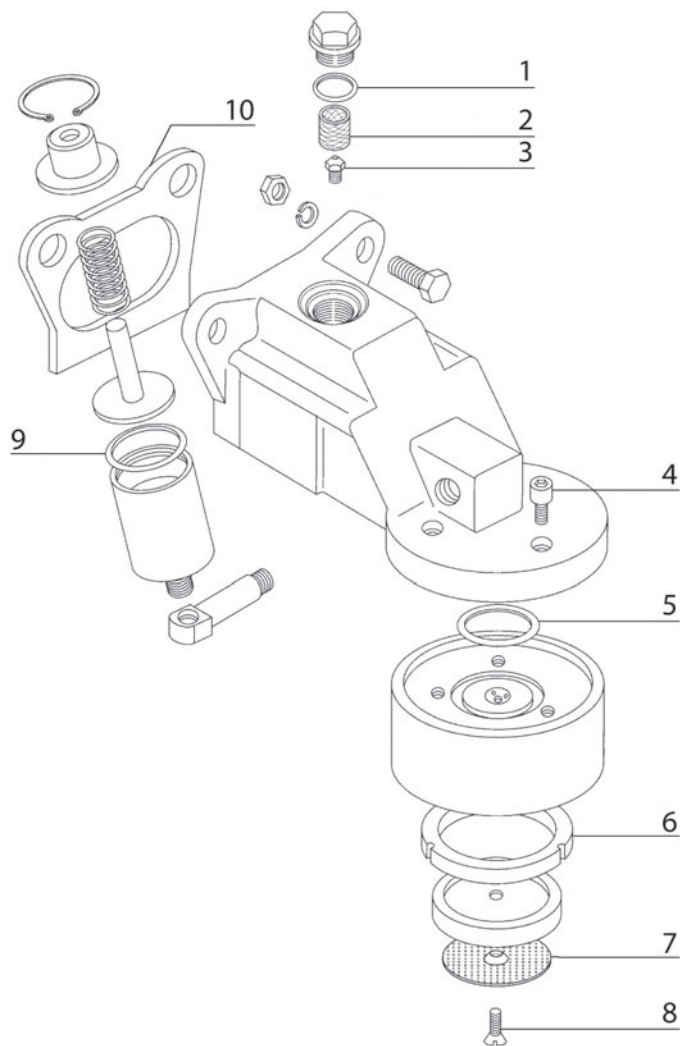

Brasília

pozice	obj. č.	název	popis
Brasília skupina 3			
1	130035	O kroužek	
1	130044	Těsnění teflon	
2	130033	Sítko	
4	902004	Šroub	
5	131018	O kroužek	
6	118007	Těsnění páky	
7	122001	Sítko	
8	902005	Šroub	
9	132047	O kroužek	
10	132053	Těsnění skupiny