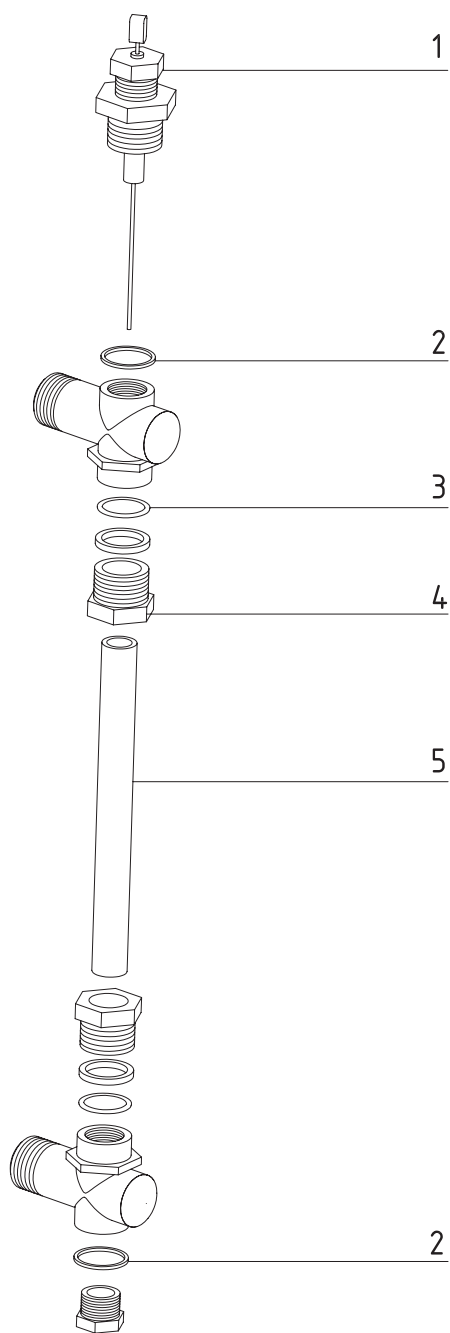

# Brasilia

| pozice                   | obj. č. | název             | popis | rozměr [mm] |
|--------------------------|---------|-------------------|-------|-------------|
| <b>Vodoznak Brasilia</b> |         |                   |       |             |
| 1                        | 106128  | Sonda             |       | L140        |
| 1                        | 106129  | Sonda             |       | L150        |
| 2                        | 130008  | Těsnění teflon    |       |             |
| 3                        | 132002  | Těsnění vodoznaku |       |             |
| 4                        | 132003  | Matice vodoznaku  |       |             |
| 5                        | 132004  | Trubice vodoznaku |       |             |