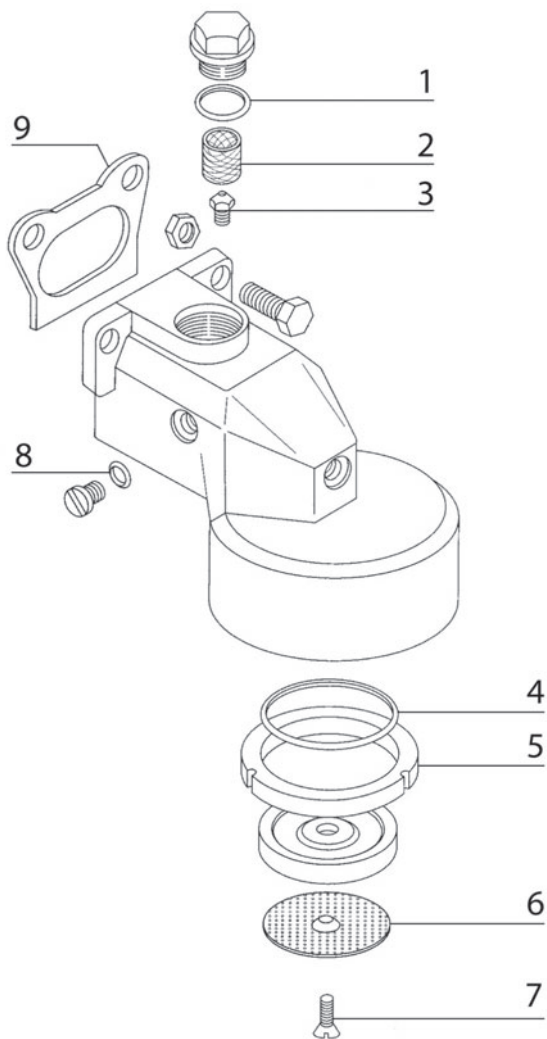

Brasilia

pozice	obj. č.	název	popis
Brasilia skupina 2			
1	130035	O kroužek	
1	130044	Těsnění teflon	
2	130033	Sítko	
3	130045	Tryska	
4	132048	O kroužek	
5	118007	Těsnění páky	
6	122001	Sítko	
7	902005	Šroub	
8	133016	O kroužek	
9	132053	Těsnění skupiny