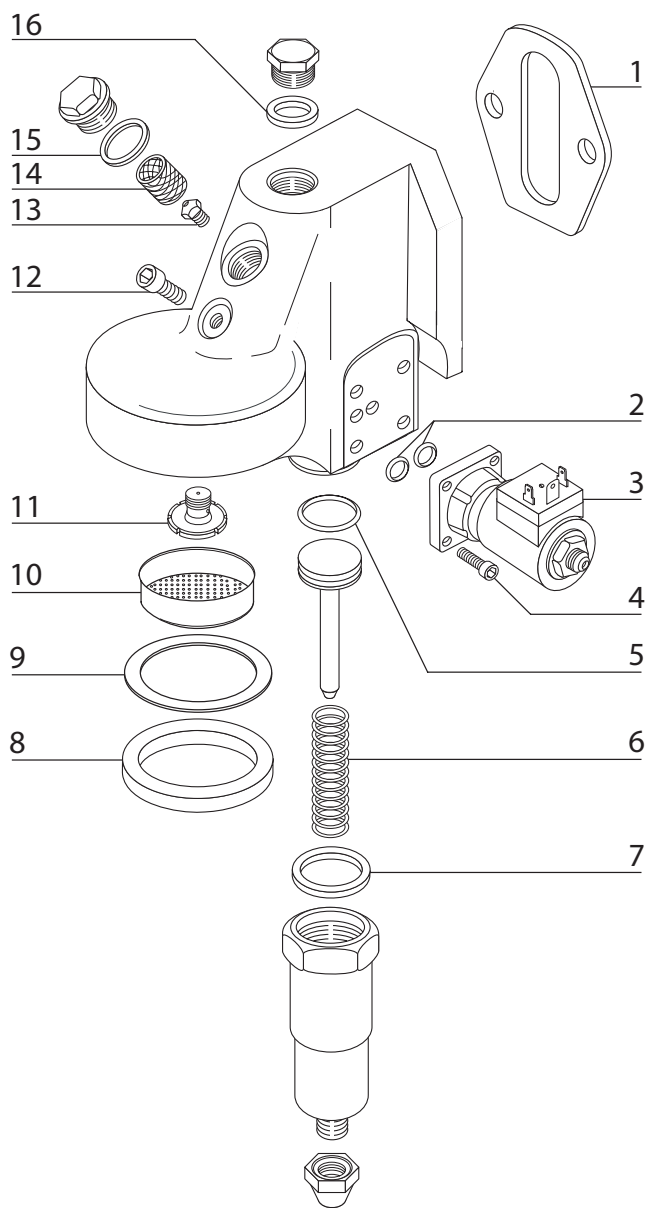

Brasilia

pozice	obj. č.	název	popis
Brasilia skupina 1			
1	132052	Těsnění skupiny	
2	141014	O kroužek	
3	113025	Elektrický ventil Lucifer	
3	113001	Elektrický ventil Parker	
4	902001	Šroub	
5	132046	O kroužek	
6	132049	Pružina	
7	132054	Těsnění	
8	118004	Těsnění páky 8 mm	
9	118104	Distanční kroužek	
10	122006	Sítko	
11	132050	Rozstříkovací šroub	
12	902008	Šroub	
13	130045	Tryska	
14	130033	Sítko	
15	130044	Těsnění	
16	132051	Těsnění