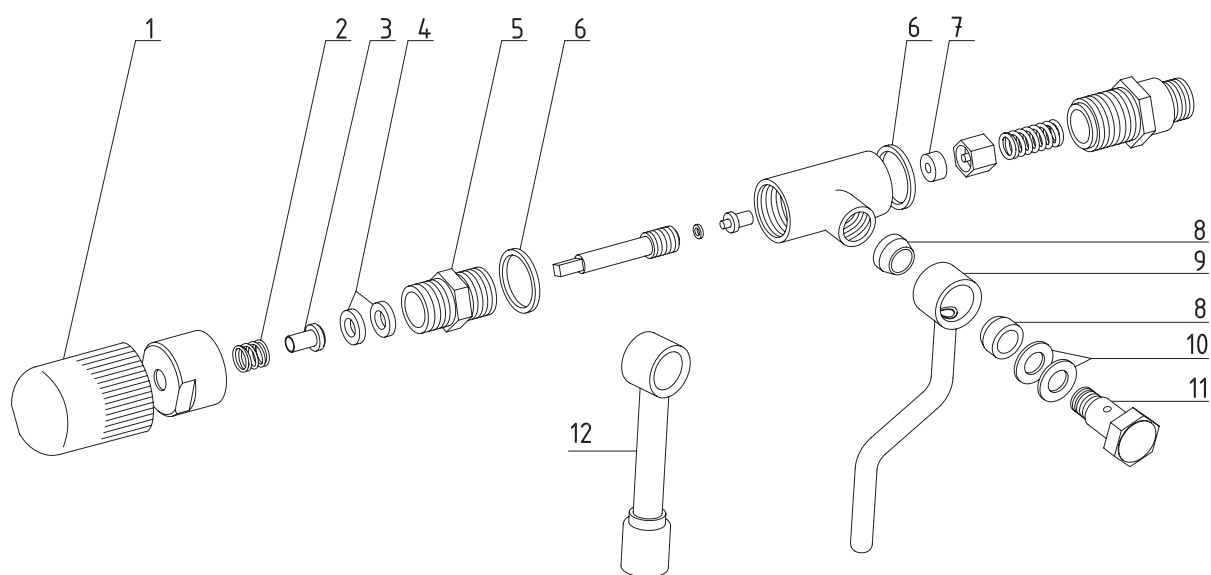

Brasília

pozice	obj. č.	název	popis
Ventil horké vody a páry Brasília			
1	132039	Růžice ventilu	
2	132040	Pružina	
3	132039	Tělisko ventilu	
4	132042	Těsnění	
5	132043	Šroubení ventilu	
6	132044	Těsnění	
7	132024	Těsnění ventilu	
8	132015	Těsnění kuželové	Teflon
9	132016	Trubka výtoku páry	
10	132018	Podložka	
11	132019	Šroub ventilu	
12	132017	Trubka výtoku horké vody