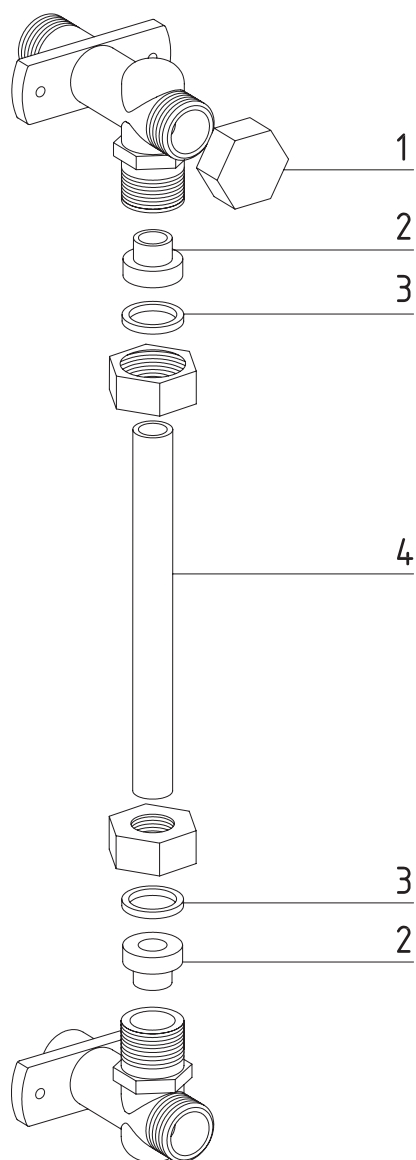

Bezzera

pozice	obj. č.	název	popis	rozměr [mm]
Vodoznak Bezzera				
1	106068	Zátka		
2	131001	Těsnění vodoznaku		
3	131002	Podložka		
4	131003	Trubice vodoznaku		ø10 x 135

Bezzera

pozice	obj. č.	název	popis	rozměr [mm]
Ventil páry Bezzera				
1	131004	Těsnění sedla ventilu		

Bezzera

pozice	obj. č.	název	popis
Ventil horké vody a páry Bezzera			
1	131005	Těsnění sedla ventilu	
2	131006	O kroužek	
3	131007	O kroužek	
4	131008	Těsnění ventilu	
5	131009	Pojistný kroužek	
6	131010	Matice	
7	131011	Pružina	
8	131012	O kroužek	
9	131013	Sedlo trubky	
10	131014	Těsnění teflon	
11	131015	Trubka výtoku páry	
12	131016	Trubka výtoku horké vody	
13	131017	Ventil horké vody, páry kompletní	

Bezzera

pozice	obj. č.	název	popis
Bezzera skupina 1			
1	130035	O kroužek	
1	130044	Těsnění teflon	
2	130033	Sítka	
3	130045	Tryska	
4	902004	Šroub	
5	131018	O kroužek	
6	118050	Těsnění páky	
7	122001	Sítka	
8	121030	Pružina	
9	902005	Šroub	
10	113030	Cívka ventilu Lucifer	
11	130050	Konektor ventilu	
12	902001	Šroub	
13	113032	Tělo ventilu Lucifer	
14	141014	O kroužek	