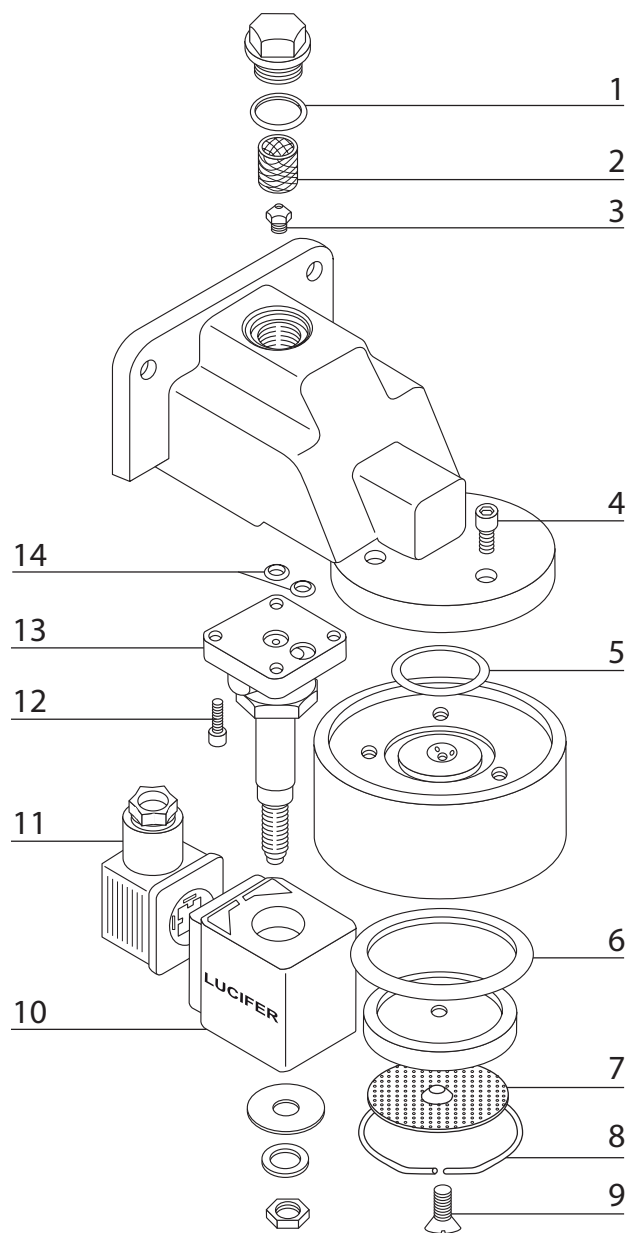

Bezzera

pozice	obj. č.	název	popis	rozměr [mm]
Vodoznak Bezzera				
1	106068	Zátka		
2	131001	Těsnění vodoznaku		
3	131002	Podložka		
4	131003	Trubice vodoznaku		ø10 x 135

Bezzera

pozice	obj. č.	název	popis	rozměr [mm]
Ventil páry Bezzera				
1	131004	Těsnění sedla ventilu		

Bezzera

pozice	obj. č.	název	popis
Ventil horké vody a páry Bezzera			
1	131005	Těsnění sedla ventilu	
2	131006	O kroužek	
3	131007	O kroužek	
4	131008	Těsnění ventilu	
5	131009	Pojistný kroužek	
6	131010	Matice	
7	131011	Pružina	
8	131012	O kroužek	
9	131013	Sedlo trubky	
10	131014	Těsnění teflon	
11	131015	Trubka výtoku páry	
12	131016	Trubka výtoku horké vody	
13	131017	Ventil horké vody, páry kompletní	

Bezzera

pozice	obj. č.	název	popis
Bezzera skupina 1			
1	130035	O kroužek	
1	130044	Těsnění teflon	
2	130033	Sítka	
3	130045	Tryska	
4	902004	Šroub	
5	131018	O kroužek	
6	118050	Těsnění páky	
7	122001	Sítka	
8	121030	Pružina	
9	902005	Šroub	
10	113030	Cívka ventilu Lucifer	
11	130050	Konektor ventilu	
12	902001	Šroub	
13	113032	Tělo ventilu Lucifer	
14	141014	O kroužek	