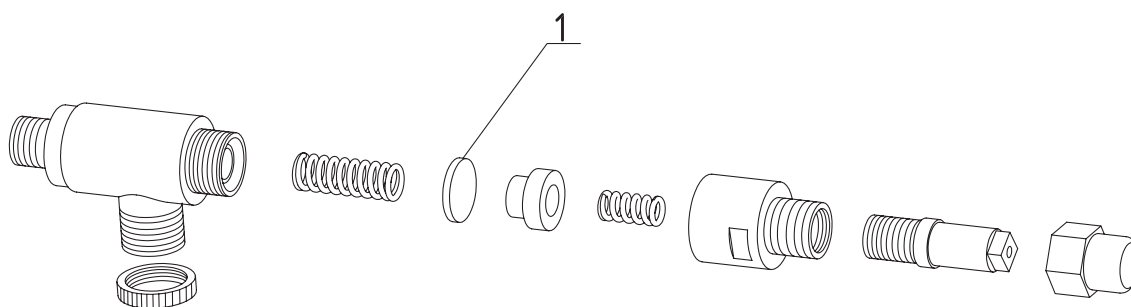

Bezzera

pozice	obj. č.	název	popis	rozměr [mm]
Vodoznak Bezzera				
1	106068	Zátka		
2	131001	Těsnění vodoznaku		
3	131002	Podložka		
4	131003	Trubice vodoznaku		ø10 x 135

Bezzera

pozice	obj. č.	název	popis	rozměr [mm]
Ventil páry Bezzera				
1	131004	Těsnění sedla ventilu		

Bezzera

pozice	obj. č.	název	popis
Ventil horké vody a páry Bezzera			
1	131005	Těsnění sedla ventilu	
2	131006	O kroužek	
3	131007	O kroužek	
4	131008	Těsnění ventilu	
5	131009	Pojistný kroužek	
6	131010	Matice	
7	131011	Pružina	
8	131012	O kroužek	
9	131013	Sedlo trubky	
10	131014	Těsnění teflon	
11	131015	Trubka výtoku páry	
12	131016	Trubka výtoku horké vody	
13	131017	Ventil horké vody, páry kompletní	

Bezzera

pozice	obj. č.	název	popis
Bezzera skupina 1			
1	130035	O kroužek	
1	130044	Těsnění teflon	
2	130033	Sítka	
3	130045	Tryska	
4	902004	Šroub	
5	131018	O kroužek	
6	118050	Těsnění páky	
7	122001	Sítka	
8	121030	Pružina	
9	902005	Šroub	
10	113030	Cívka ventilu Lucifer	
11	130050	Konektor ventilu	
12	902001	Šroub	
13	113032	Tělo ventilu Lucifer	
14	141014	O kroužek	