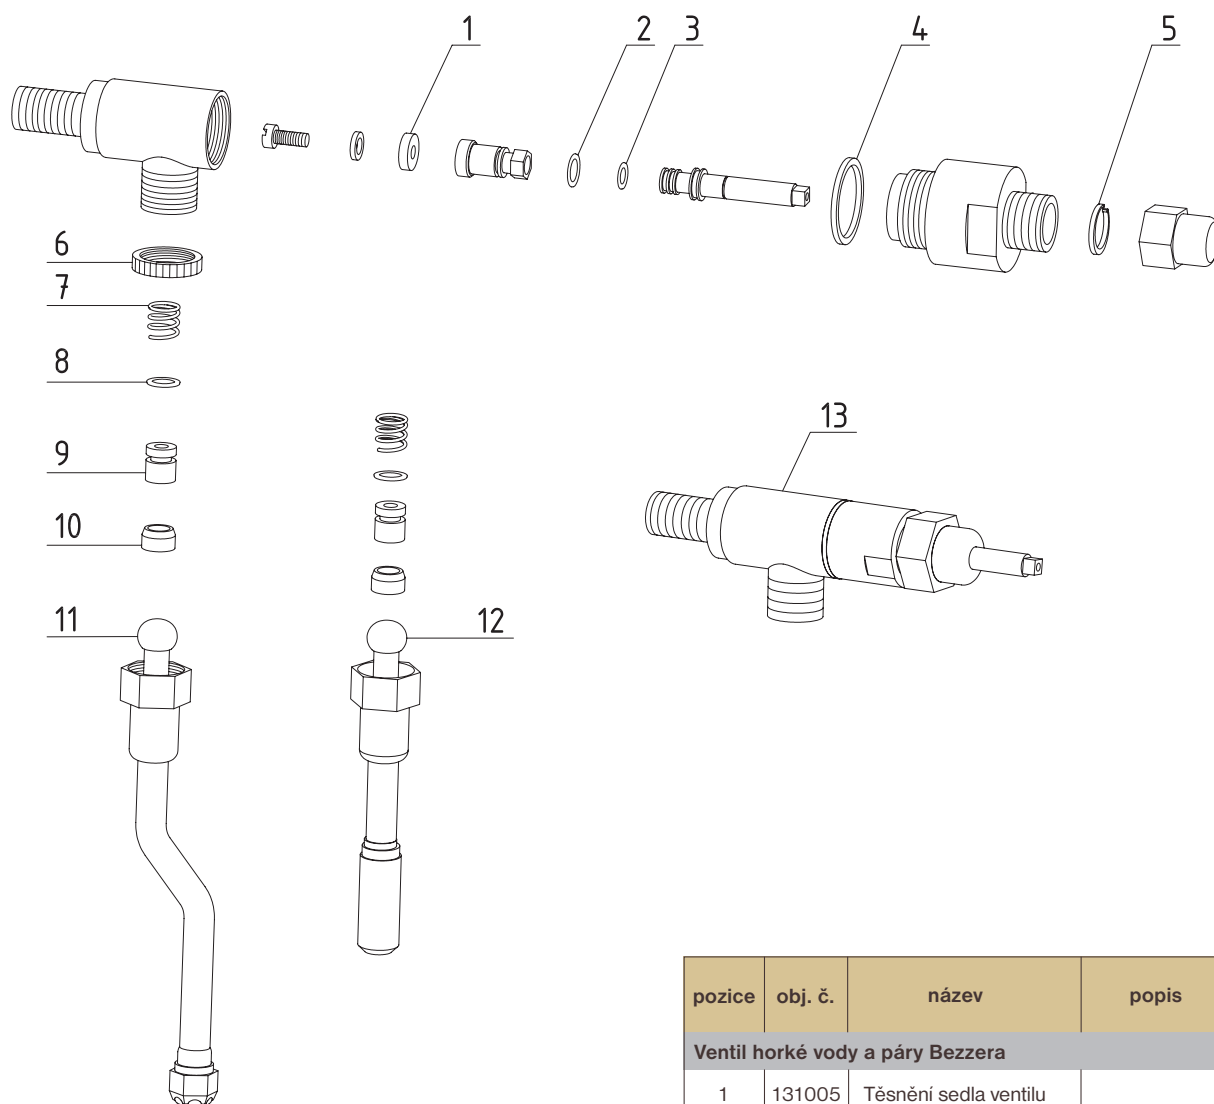

Bezzera

pozice	obj. č.	název	popis	rozměr [mm]
Vodoznak Bezzera				
1	106068	Zátka		
2	131001	Těsnění vodoznaku		
3	131002	Podložka		
4	131003	Trubice vodoznaku		ø10 x 135

Bezzera

pozice	obj. č.	název	popis	rozměr [mm]
Ventil páry Bezzera				
1	131004	Těsnění sedla ventilu		

Bezzera

pozice	obj. č.	název	popis
Ventil horké vody a páry Bezzera			
1	131005	Těsnění sedla ventilu	
2	131006	O kroužek	
3	131007	O kroužek	
4	131008	Těsnění ventilu	
5	131009	Pojistný kroužek	
6	131010	Matice	
7	131011	Pružina	
8	131012	O kroužek	
9	131013	Sedlo trubky	
10	131014	Těsnění teflon	
11	131015	Trubka výtoku páry	
12	131016	Trubka výtoku horké vody	
13	131017	Ventil horké vody, páry kompletní	

Bezzera

pozice	obj. č.	název	popis
Bezzera skupina 1			
1	130035	O kroužek	
1	130044	Těsnění teflon	
2	130033	Sítka	
3	130045	Tryska	
4	902004	Šroub	
5	131018	O kroužek	
6	118050	Těsnění páky	
7	122001	Sítka	
8	121030	Pružina	
9	902005	Šroub	
10	113030	Cívka ventilu Lucifer	
11	130050	Konektor ventilu	
12	902001	Šroub	
13	113032	Tělo ventilu Lucifer	
14	141014	O kroužek	