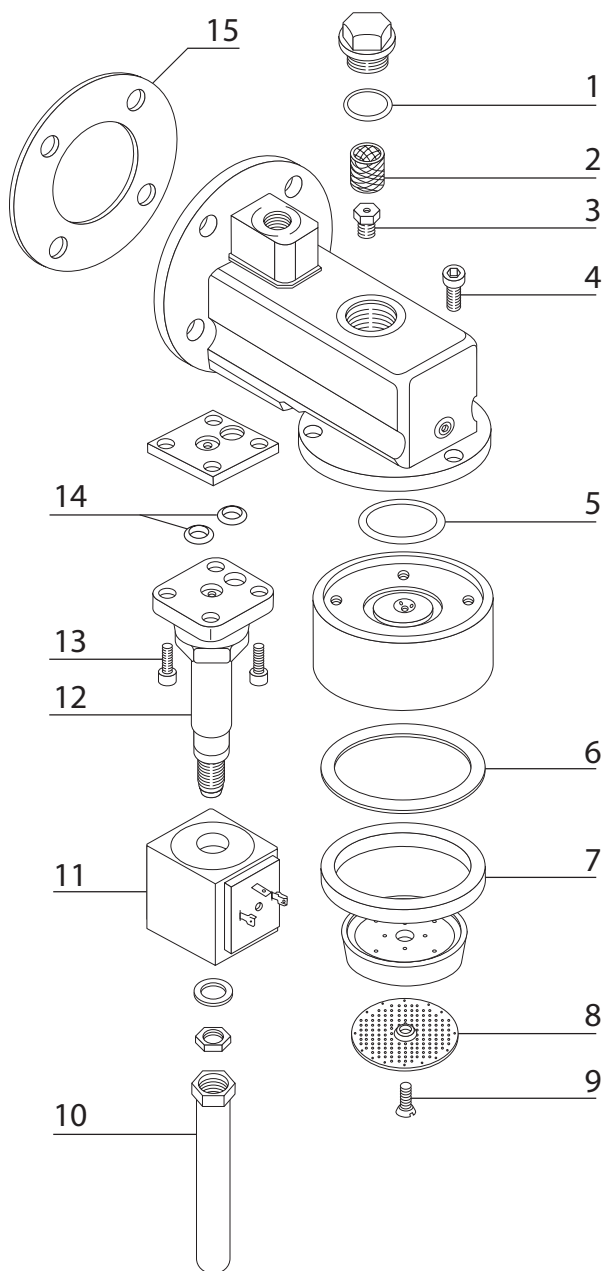

Astoria

pozice	obj. č.	název	popis	rozměr [mm]
Vodoznak Astoria				
1	130001	Matice 3/8"		
2	130002	Podložka		
3	130003	Těsnění vodoznaku		
4	130004	Podložka		
5	130005	Matice vodoznaku		
6	130006	Trubice vodoznaku		ø11 x 170
7	130007	Kulička		
8	130008	Těsnění zátky		
9	106063	Zátka 1/4"		

Astoria

pozice	obj. č.	název	popis	rozměr [mm]
Ventil horké vody a páry Astoria				
1	130009	Tělo ventilu		
2	130010	Matice		
3	130011	Gumové těsnění		
4	130012	Sedlo ventilu		
5	130013	Hřídelka ventilu		145 mm
5	130014	Hřídelka ventilu		109 mm
6	130015	Těsnění		
6	130016	Teflonové těsnění		
7	130017	Šroubení ventilu		
8	130018	Gumové těsnění		
9	130019	Podložka		
10	130020	Pružina		
11	130021	Teflonové těsnění		
12	130022	Sedlo pružiny		
13	130023	Těsnící kroužek		
14	130024	Trubka výtoku páry	model Argenta	
14	130025	Trubka výtoku páry	model Divina	
15	130026	Tepelná ochrana		
16	130027	Tělo ventilu kompletní		

Astoria

pozice	obj. č.	název	popis
Astoria skupina 1			
1	130035	O kroužek	
1	130044	Těsnění teflon	
2	130033	Sítko	
3	130045	Tryska	
4	902004	Šroub	
5	130042	Těsnění skupiny	Klingerit
5	130043	Těsnění skupiny	Teflon
6	141014	O kroužek	
7	902001	Šroub	
8	113032	Tělo ventilu Lucifer	
8	113020	Tělo ventilu Parker	
9	113030	Cívka ventilu Lucifer	
9	113015	Cívka ventilu Parker	
10	130041	Odpadní trubice	
11	130038	O kroužek	
12	118002	Těsnění páky	
13	122001	Sítko	
14	902005	Šroub	

Astoria

pozice	obj. č.	název	popis
Astoria skupina 2			
1	130035	O kroužek	
1	130044	Těsnění teflon	
2	130033	Sítka	
3	130045	Tryska	
4	902004	Šroub	
5	130038	O kroužek	
6	118104	Distanční kroužek	
7	118002	Těsnění páky	
8	122001	Sítka	
9	902005	Šroub	
10	130041	Odpadní trubice	
11	113030	Cívka ventilu Lucifer	
11	113015	Cívka ventilu Parker	
12	113032	Tělo ventilu Lucifer	
12	113020	Tělo ventilu Parker	
13	902001	Šroub	
14	141014	O kroužek	
15	130042	Těsnění skupiny	Klingerit
15	130043	Těsnění skupiny	Teflon