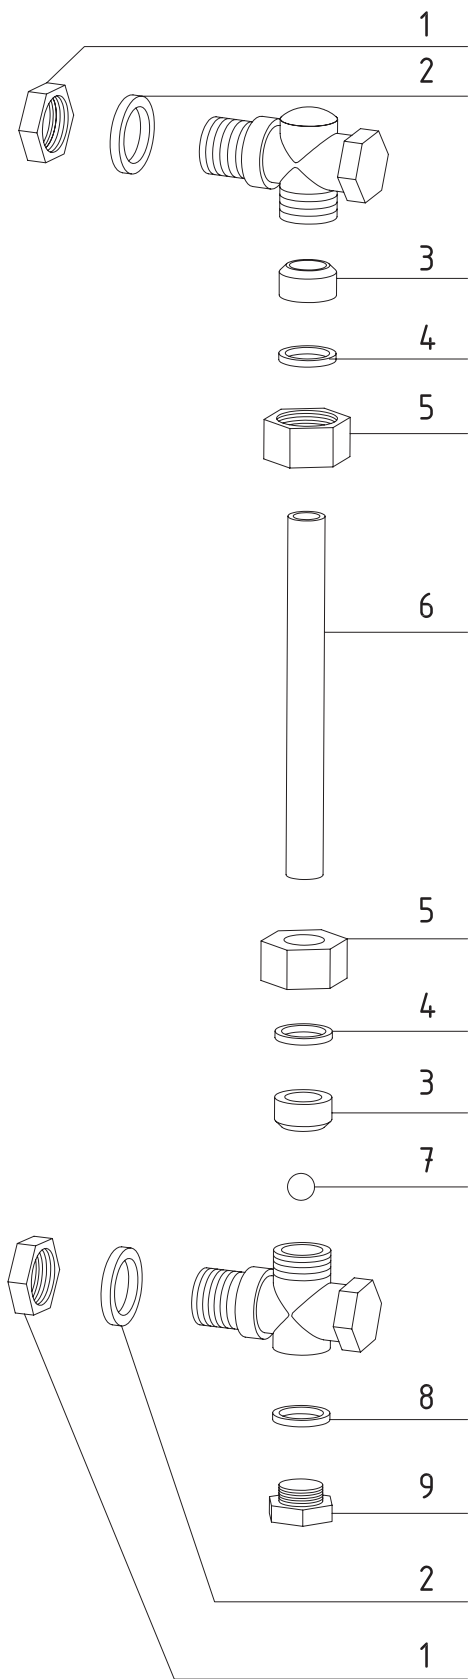

Astoria

pozice	obj. č.	název	popis	rozměr [mm]
Vodoznak Astoria				
1	130001	Matice 3/8"		
2	130002	Podložka		
3	130003	Těsnění vodoznaku		
4	130004	Podložka		
5	130005	Matice vodoznaku		
6	130006	Trubice vodoznaku		ø11 x 170
7	130007	Kulička		
8	130008	Těsnění zátky		
9	106063	Zátka 1/4"		

Astoria

pozice	obj. č.	název	popis	rozměr [mm]
Ventil horké vody a páry Astoria				
1	130009	Tělo ventilu		
2	130010	Matice		
3	130011	Gumové těsnění		
4	130012	Sedlo ventilu		
5	130013	Hřídelka ventilu		145 mm
5	130014	Hřídelka ventilu		109 mm
6	130015	Těsnění		
6	130016	Teflonové těsnění		
7	130017	Šroubení ventilu		
8	130018	Gumové těsnění		
9	130019	Podložka		
10	130020	Pružina		
11	130021	Teflonové těsnění		
12	130022	Sedlo pružiny		
13	130023	Těsnící kroužek		
14	130024	Trubka výtoku páry	model Argenta	
14	130025	Trubka výtoku páry	model Divina	
15	130026	Tepelná ochrana		
16	130027	Tělo ventilu kompletní		

Astoria

pozice	obj. č.	název	popis
Astoria skupina 1			
1	130035	O kroužek	
1	130044	Těsnění teflon	
2	130033	Sítko	
3	130045	Tryska	
4	902004	Šroub	
5	130042	Těsnění skupiny	Klingerit
5	130043	Těsnění skupiny	Teflon
6	141014	O kroužek	
7	902001	Šroub	
8	113032	Tělo ventilu Lucifer	
8	113020	Tělo ventilu Parker	
9	113030	Cívka ventilu Lucifer	
9	113015	Cívka ventilu Parker	
10	130041	Odpadní trubice	
11	130038	O kroužek	
12	118002	Těsnění páky	
13	122001	Sítko	
14	902005	Šroub	

Astoria

pozice	obj. č.	název	popis
Astoria skupina 2			
1	130035	O kroužek	
1	130044	Těsnění teflon	
2	130033	Sítka	
3	130045	Tryska	
4	902004	Šroub	
5	130038	O kroužek	
6	118104	Distanční kroužek	
7	118002	Těsnění páky	
8	122001	Sítka	
9	902005	Šroub	
10	130041	Odpadní trubice	
11	113030	Cívka ventilu Lucifer	
11	113015	Cívka ventilu Parker	
12	113032	Tělo ventilu Lucifer	
12	113020	Tělo ventilu Parker	
13	902001	Šroub	
14	141014	O kroužek	
15	130042	Těsnění skupiny	Klingerit
15	130043	Těsnění skupiny	Teflon