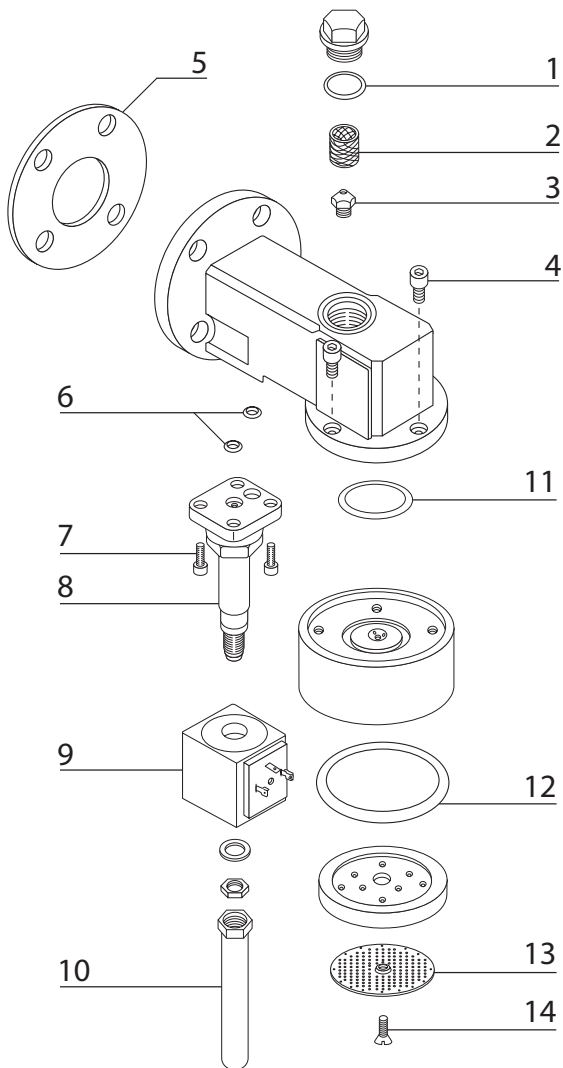

Astoria

pozice	obj. č.	název	popis	rozměr [mm]
Vodoznak Astoria				
1	130001	Matice 3/8"		
2	130002	Podložka		
3	130003	Těsnění vodoznaku		
4	130004	Podložka		
5	130005	Matice vodoznaku		
6	130006	Trubice vodoznaku		ø11 x 170
7	130007	Kulička		
8	130008	Těsnění zátky		
9	106063	Zátka 1/4"		

Astoria

pozice	obj. č.	název	popis	rozměr [mm]
Ventil horké vody a páry Astoria				
1	130009	Tělo ventilu		
2	130010	Matice		
3	130011	Gumové těsnění		
4	130012	Sedlo ventilu		
5	130013	Hřídelka ventilu		145 mm
5	130014	Hřídelka ventilu		109 mm
6	130015	Těsnění		
6	130016	Teflonové těsnění		
7	130017	Šroubení ventilu		
8	130018	Gumové těsnění		
9	130019	Podložka		
10	130020	Pružina		
11	130021	Teflonové těsnění		
12	130022	Sedlo pružiny		
13	130023	Těsnící kroužek		
14	130024	Trubka výtoku páry	model Argenta	
14	130025	Trubka výtoku páry	model Divina	
15	130026	Tepelná ochrana		
16	130027	Tělo ventilu kompletní		

Astoria

pozice	obj. č.	název	popis
Astoria skupina 1			
1	130035	O kroužek	
1	130044	Těsnění teflon	
2	130033	Sítko	
3	130045	Tryska	
4	902004	Šroub	
5	130042	Těsnění skupiny	Klingerit
5	130043	Těsnění skupiny	Teflon
6	141014	O kroužek	
7	902001	Šroub	
8	113032	Tělo ventilu Lucifer	
8	113020	Tělo ventilu Parker	
9	113030	Cívka ventilu Lucifer	
9	113015	Cívka ventilu Parker	
10	130041	Odpadní trubice	
11	130038	O kroužek	
12	118002	Těsnění páky	
13	122001	Sítko	
14	902005	Šroub	

Astoria

pozice	obj. č.	název	popis
Astoria skupina 3			
1	130036	O kroužek	
2	130045	Tryska	
3	130037	O kroužek	
4	137026	O kroužek	
5	113025	Elektrický ventil Lucifer	
6	118105	Distanční kroužek	
7	118016	Těsnění páky 6,5 mm	
8	122004	Sitko	
9	130041	Odpadní trubice	
10	113030	Cívka ventilu Lucifer	
10	113015	Cívka ventilu Parker	
11	113032	Tělo ventilu Lucifer	
11	113020	Tělo ventilu Parker	
12	902001	Šroub	
13	141014	O kroužek	
14	130039	O kroužek	
15	130043	Těsnění skupiny	Teflon