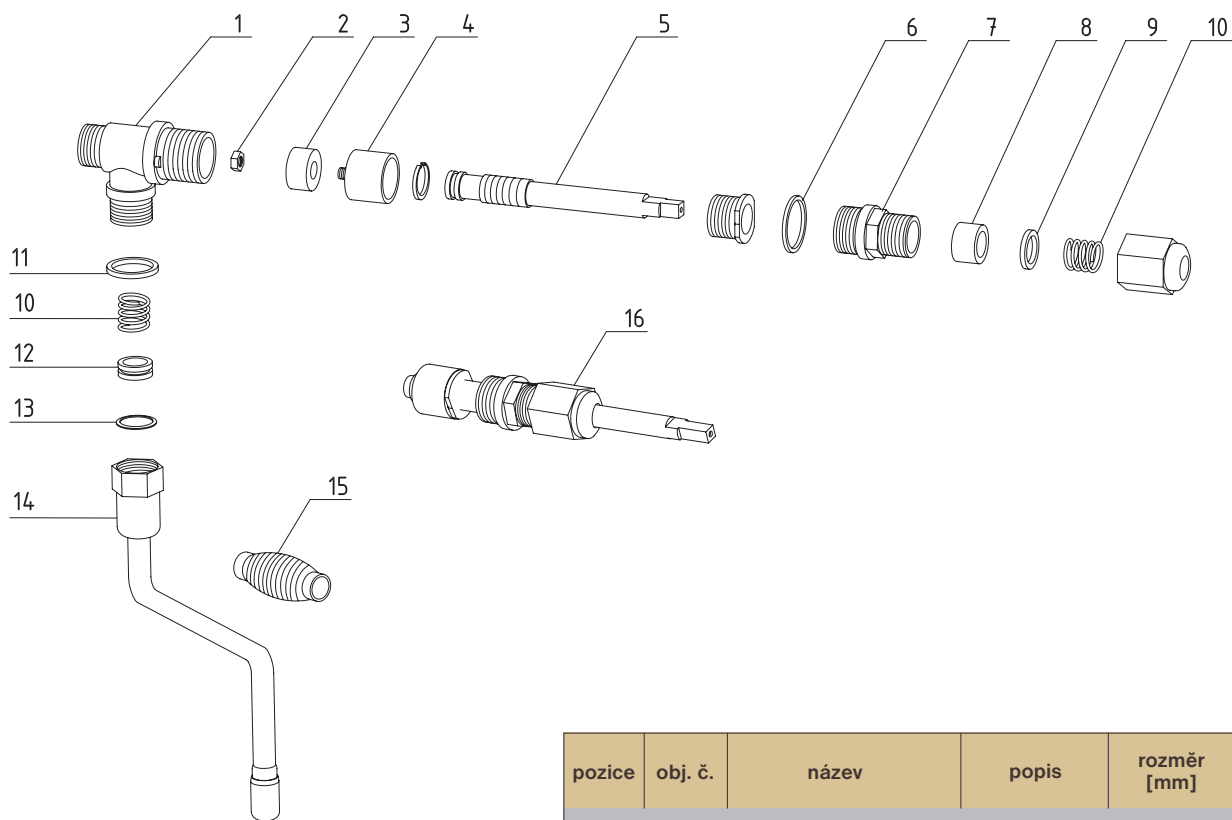

Astoria

pozice	obj. č.	název	popis	rozměr [mm]
Vodoznak Astoria				
1	130001	Matice 3/8"		
2	130002	Podložka		
3	130003	Těsnění vodoznaku		
4	130004	Podložka		
5	130005	Matice vodoznaku		
6	130006	Trubice vodoznaku		ø11 x 170
7	130007	Kulička		
8	130008	Těsnění zátky		
9	106063	Zátka 1/4"		

Astoria

pozice	obj. č.	název	popis	rozměr [mm]
Ventil horké vody a páry Astoria				
1	130009	Tělo ventilu		
2	130010	Matice		
3	130011	Gumové těsnění		
4	130012	Sedlo ventilu		
5	130013	Hřídelka ventilu		145 mm
5	130014	Hřídelka ventilu		109 mm
6	130015	Těsnění		
6	130016	Teflonové těsnění		
7	130017	Šroubení ventilu		
8	130018	Gumové těsnění		
9	130019	Podložka		
10	130020	Pružina		
11	130021	Teflonové těsnění		
12	130022	Sedlo pružiny		
13	130023	Těsnící kroužek		
14	130024	Trubka výtoku páry	model Argenta	
14	130025	Trubka výtoku páry	model Divina	
15	130026	Tepelná ochrana		
16	130027	Tělo ventilu kompletní		

Astoria

pozice	obj. č.	název	popis
Astoria skupina 1			
1	130035	O kroužek	
1	130044	Těsnění teflon	
2	130033	Sítko	
3	130045	Tryska	
4	902004	Šroub	
5	130042	Těsnění skupiny	Klingerit
5	130043	Těsnění skupiny	Teflon
6	141014	O kroužek	
7	902001	Šroub	
8	113032	Tělo ventilu Lucifer	
8	113020	Tělo ventilu Parker	
9	113030	Cívka ventilu Lucifer	
9	113015	Cívka ventilu Parker	
10	130041	Odpadní trubice	
11	130038	O kroužek	
12	118002	Těsnění páky	
13	122001	Sítko	
14	902005	Šroub	

Astoria

pozice	obj. č.	název	popis
Astoria skupina 3			
1	130036	O kroužek	
2	130045	Tryska	
3	130037	O kroužek	
4	137026	O kroužek	
5	113025	Elektrický ventil Lucifer	
6	118105	Distanční kroužek	
7	118016	Těsnění páky 6,5 mm	
8	122004	Sitko	
9	130041	Odpadní trubice	
10	113030	Cívka ventilu Lucifer	
10	113015	Cívka ventilu Parker	
11	113032	Tělo ventilu Lucifer	
11	113020	Tělo ventilu Parker	
12	902001	Šroub	
13	141014	O kroužek	
14	130039	O kroužek	
15	130043	Těsnění skupiny	Teflon