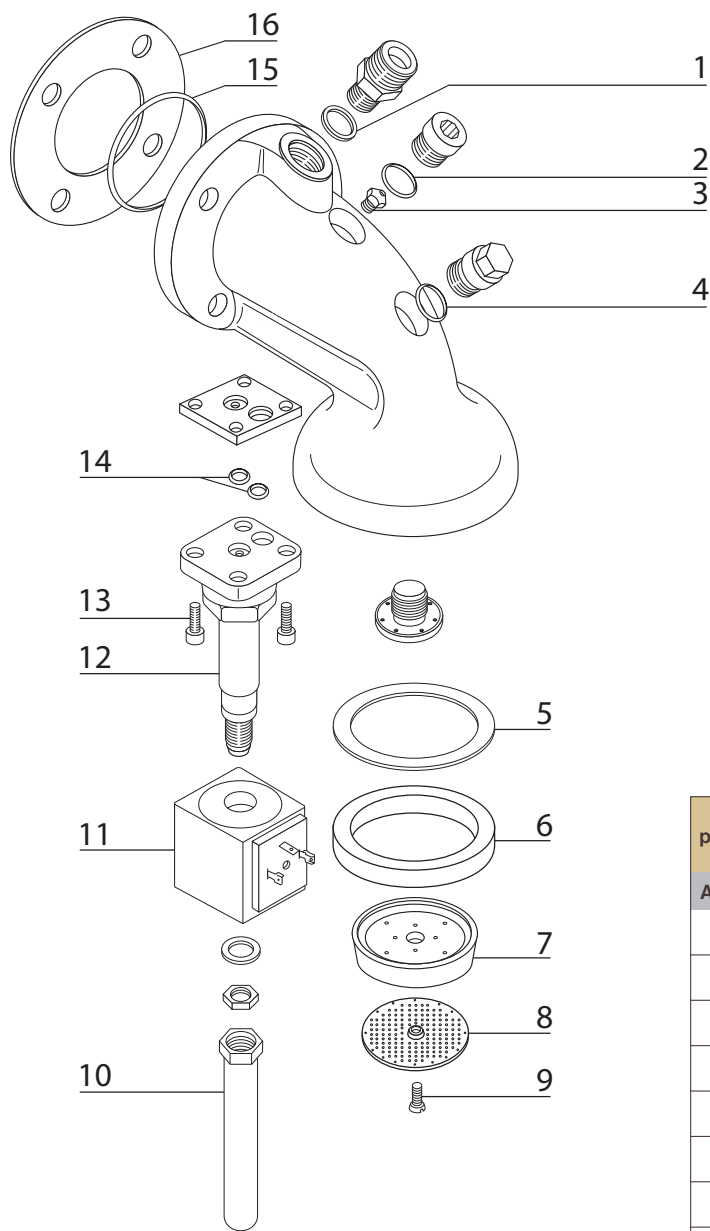

Astoria

pozice	obj. č.	název	popis
Astoria skupina 4			
1	106131	Těsnění	
2	130040	O kroužek	
3	130045	Tryska	
4	137026	O kroužek	
5	118104	Distanční kroužek	
6	118002	Těsnění páky	
7	130031	Difuzor skupiny	
8	122001	Sítka	
9	902005	Šroub	
10	130041	Odpadní trubice	
11	113030	Cívka ventilu Lucifer	
11	113015	Cívka ventilu Parker	
12	113032	Tělo ventilu Lucifer	
12	113020	Tělo ventilu Parker	
13	902001	Šroub	
14	141014	O kroužek	
15	130039	O kroužek	
16	130043	Těsnění skupiny	Teflon