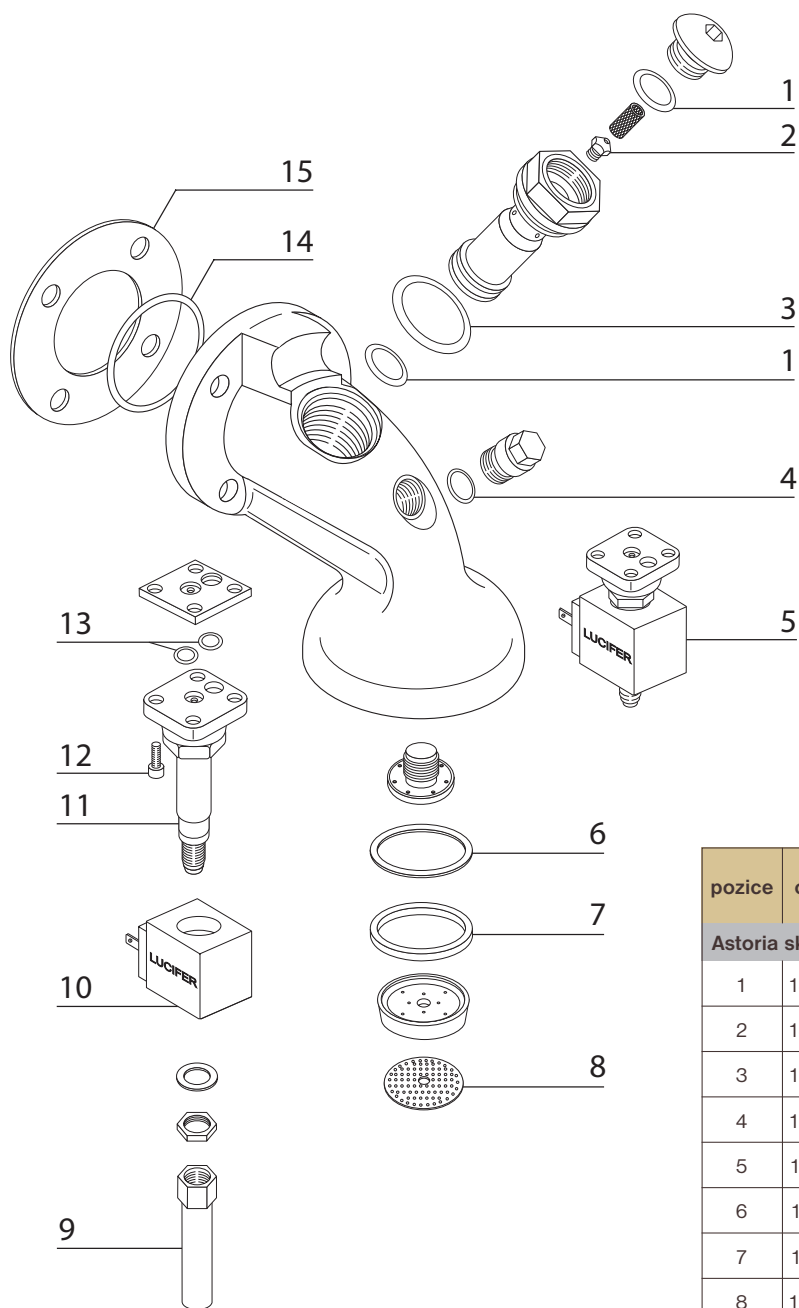

Astoria

pozice	obj. č.	název	popis
Astoria skupina 3			
1	130036	O kroužek	
2	130045	Tryska	
3	130037	O kroužek	
4	137026	O kroužek	
5	113025	Elektrický ventil Lucifer	
6	118105	Distanční kroužek	
7	118016	Těsnění páky 6,5 mm	
8	122004	Sitko	
9	130041	Odpadní trubice	
10	113030	Cívka ventilu Lucifer	
10	113015	Cívka ventilu Parker	
11	113032	Tělo ventilu Lucifer	
11	113020	Tělo ventilu Parker	
12	902001	Šroub	
13	141014	O kroužek	
14	130039	O kroužek	
15	130043	Těsnění skupiny	Teflon